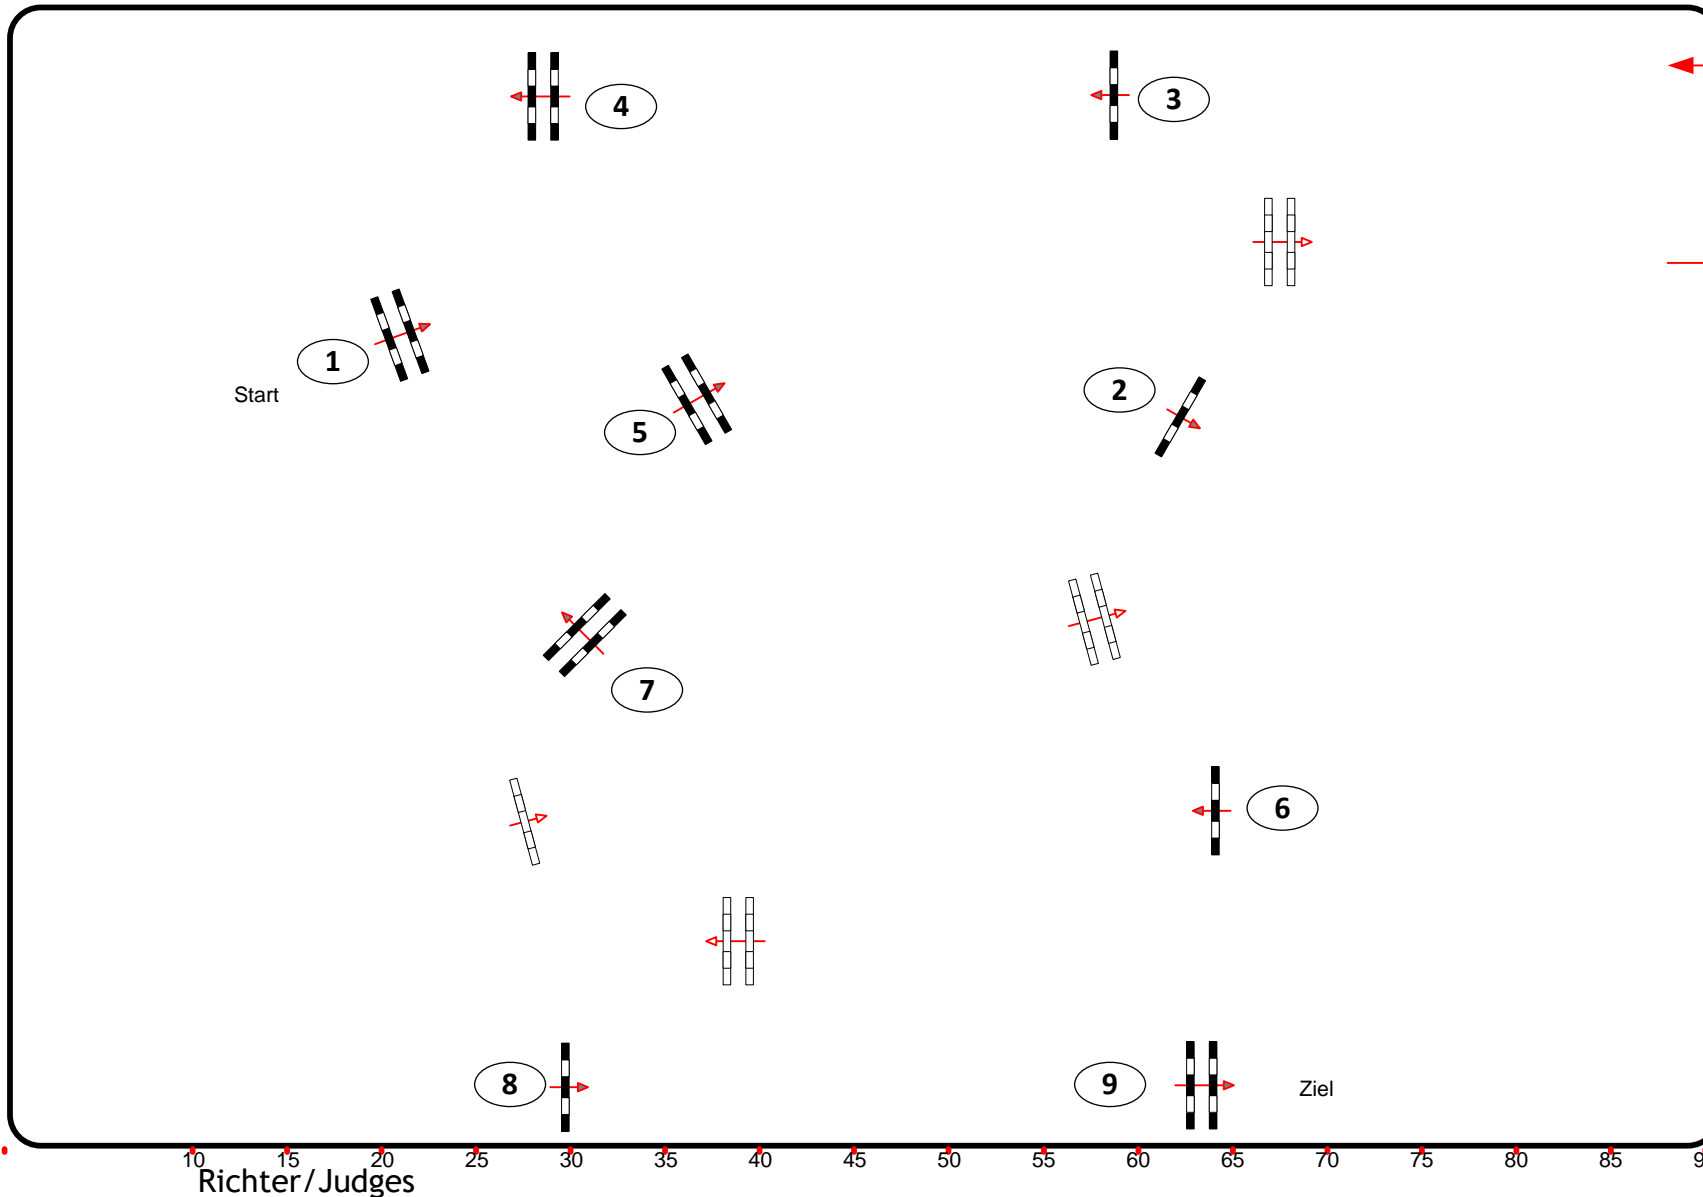

Klasse: Einlaufspringprüfung 80cm

19.04.2019

Richtverf.: 218
 LPO §
 RG / Art.
 Höhe: 0,80 mtr.
 Tempo: 350 m/Min.
 Bahnlänge: 390 mtr.
 Erlaubte Zeit: 67 sek.
 Höchstzeit: 134 sek.
 Hindernisse: 9
 Sprünge: 9