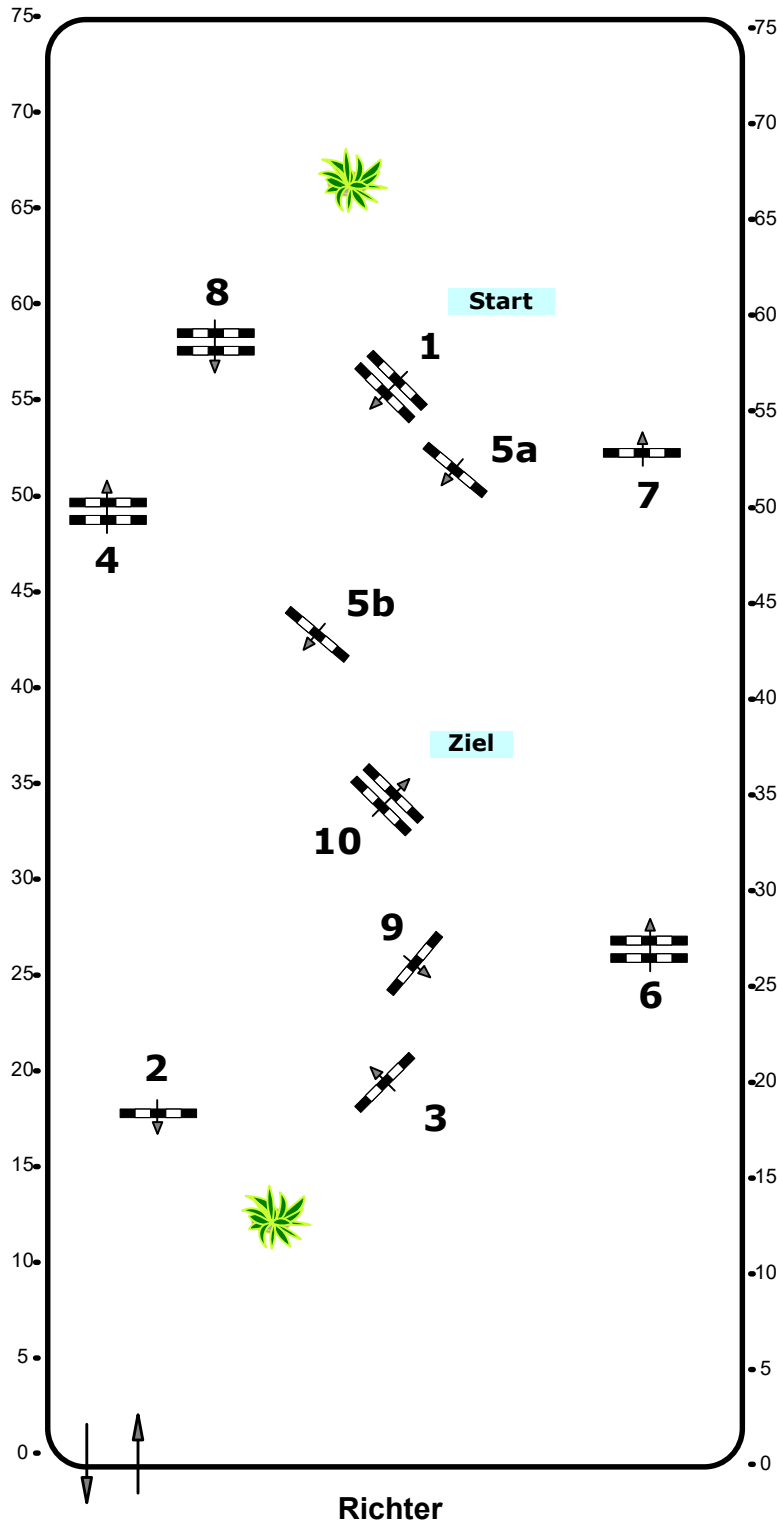

Jungferdespringprüfung

Klasse: 105

Samstag, 5. Oktober 2019

Richtverf.: A

ÖTO § A1

Höhe: 105 mtr.

Tempo: 350 m/Min.

Bahnlänge: 500 mtr.

Erlaubte Zeit: 86 sek.

Höchstzeit: 172 sek.

Hindernisse: 10

Sprünge: 11

Course Design:

Riedl Andreas (AUT)