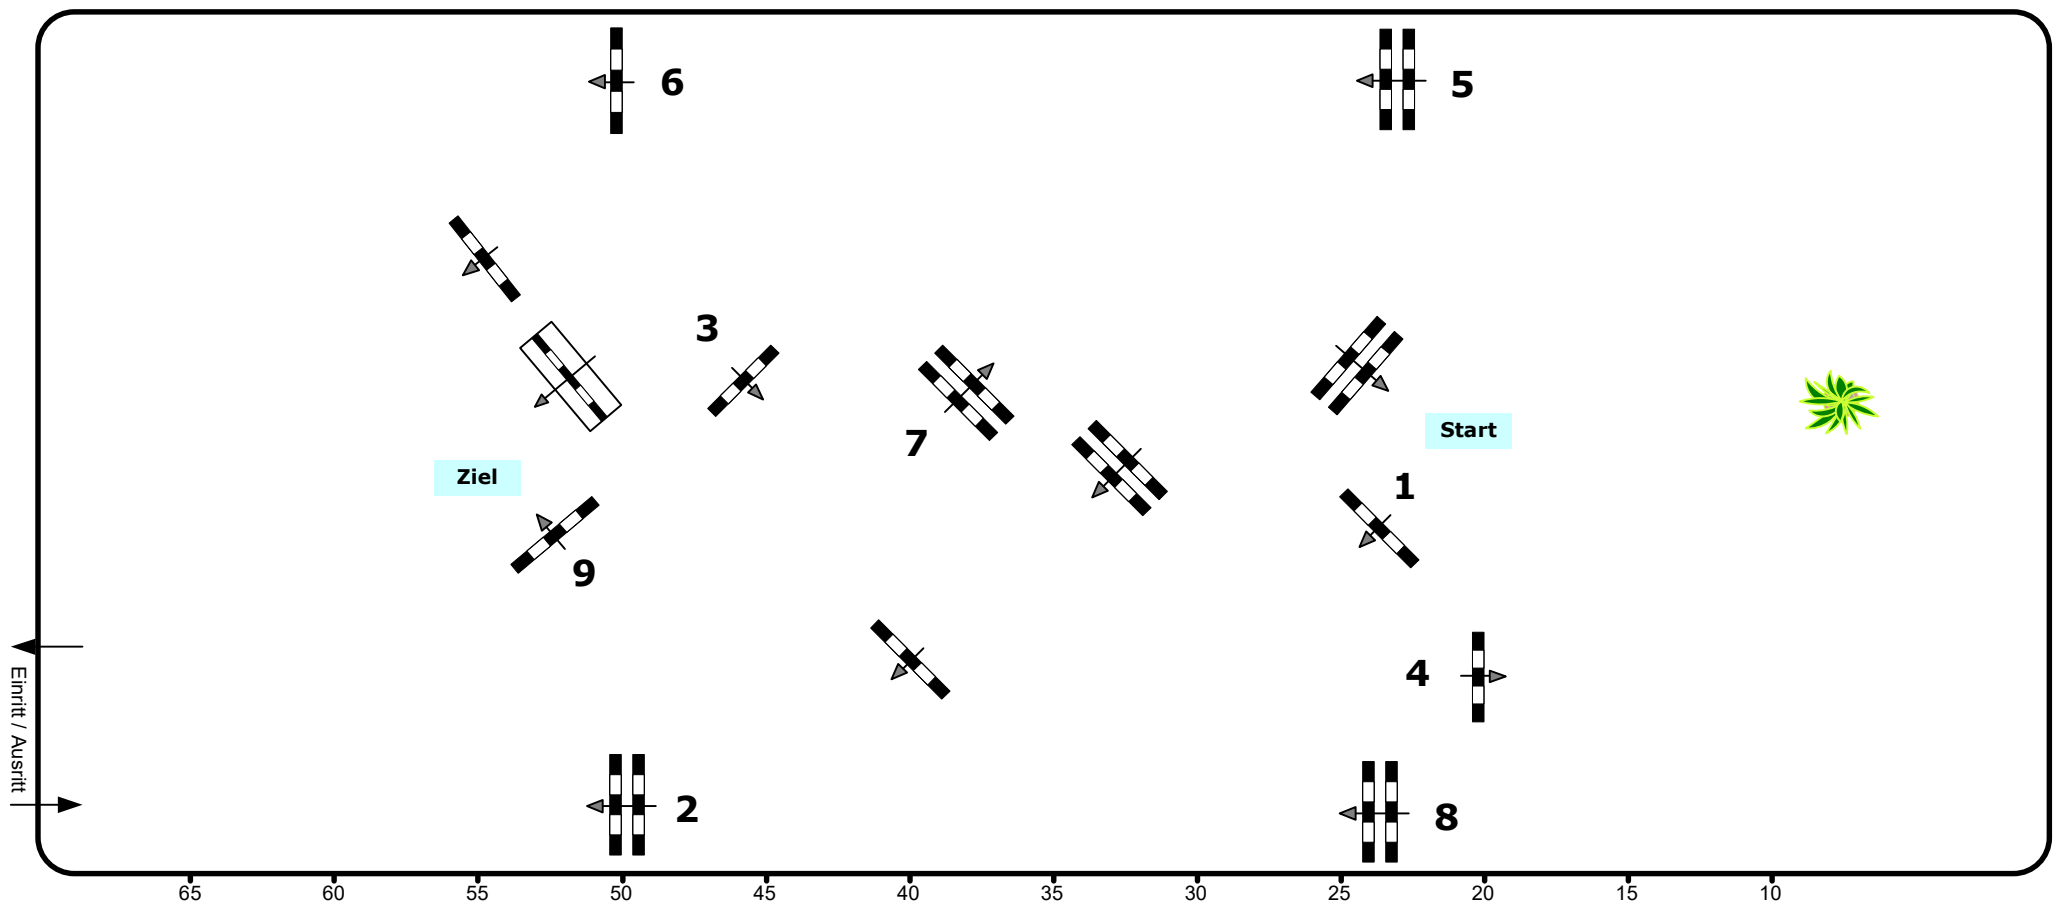

CSN-B* Stadl Paura, OÖ

Einlaufspringprüfung

Klasse: 80

Richtverf.: A

Tempo:

350 m/Min.

Hindernisse:

9

ÖTO § 218

Bahnlänge:

420 mtr.

Sprünge:

9

Erlaubte Zeit:

72 sek.

Höhe: 0,80 mtr.

Höchstzeit:

144 sek.

65 60 55 50 45 40 35 30 25 20 15 10

Eintritt / Austritt

65 60 55 50 45 40 35 30 25 20 15 10