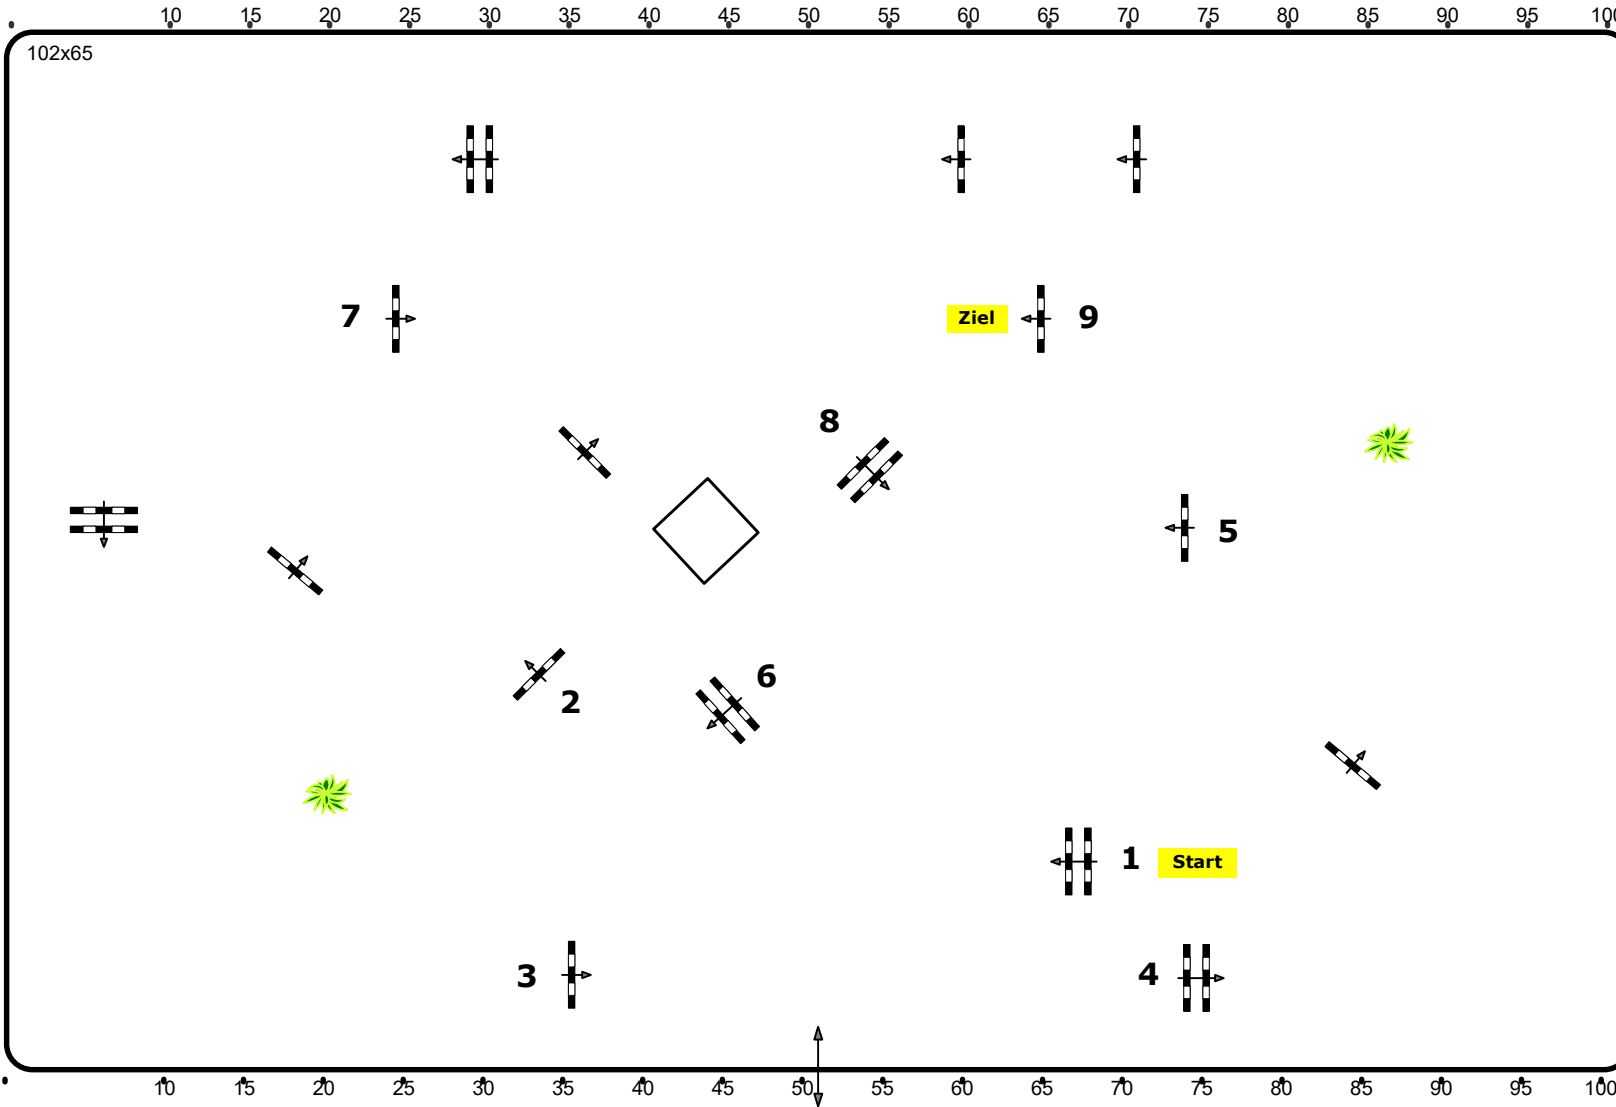

## CSN-B\* Stadl Paura, OÖ

**Einlaufspringprüfung**

**Klasse: 80**

**Freitag, 24. Juli 2020**

Richtverf.: A

ÖTO § 218

Höhe: 0,80 mtr.

Tempo: 350 m/Min.

Bahnlänge: 450 mtr.

Erlaubte Zeit: 78 sek.

Höchstzeit: 156 sek.

Hindernisse: 9

Sprünge: 9

***Parcours Design***

**Stanzel Lina**

**Madl Franz**