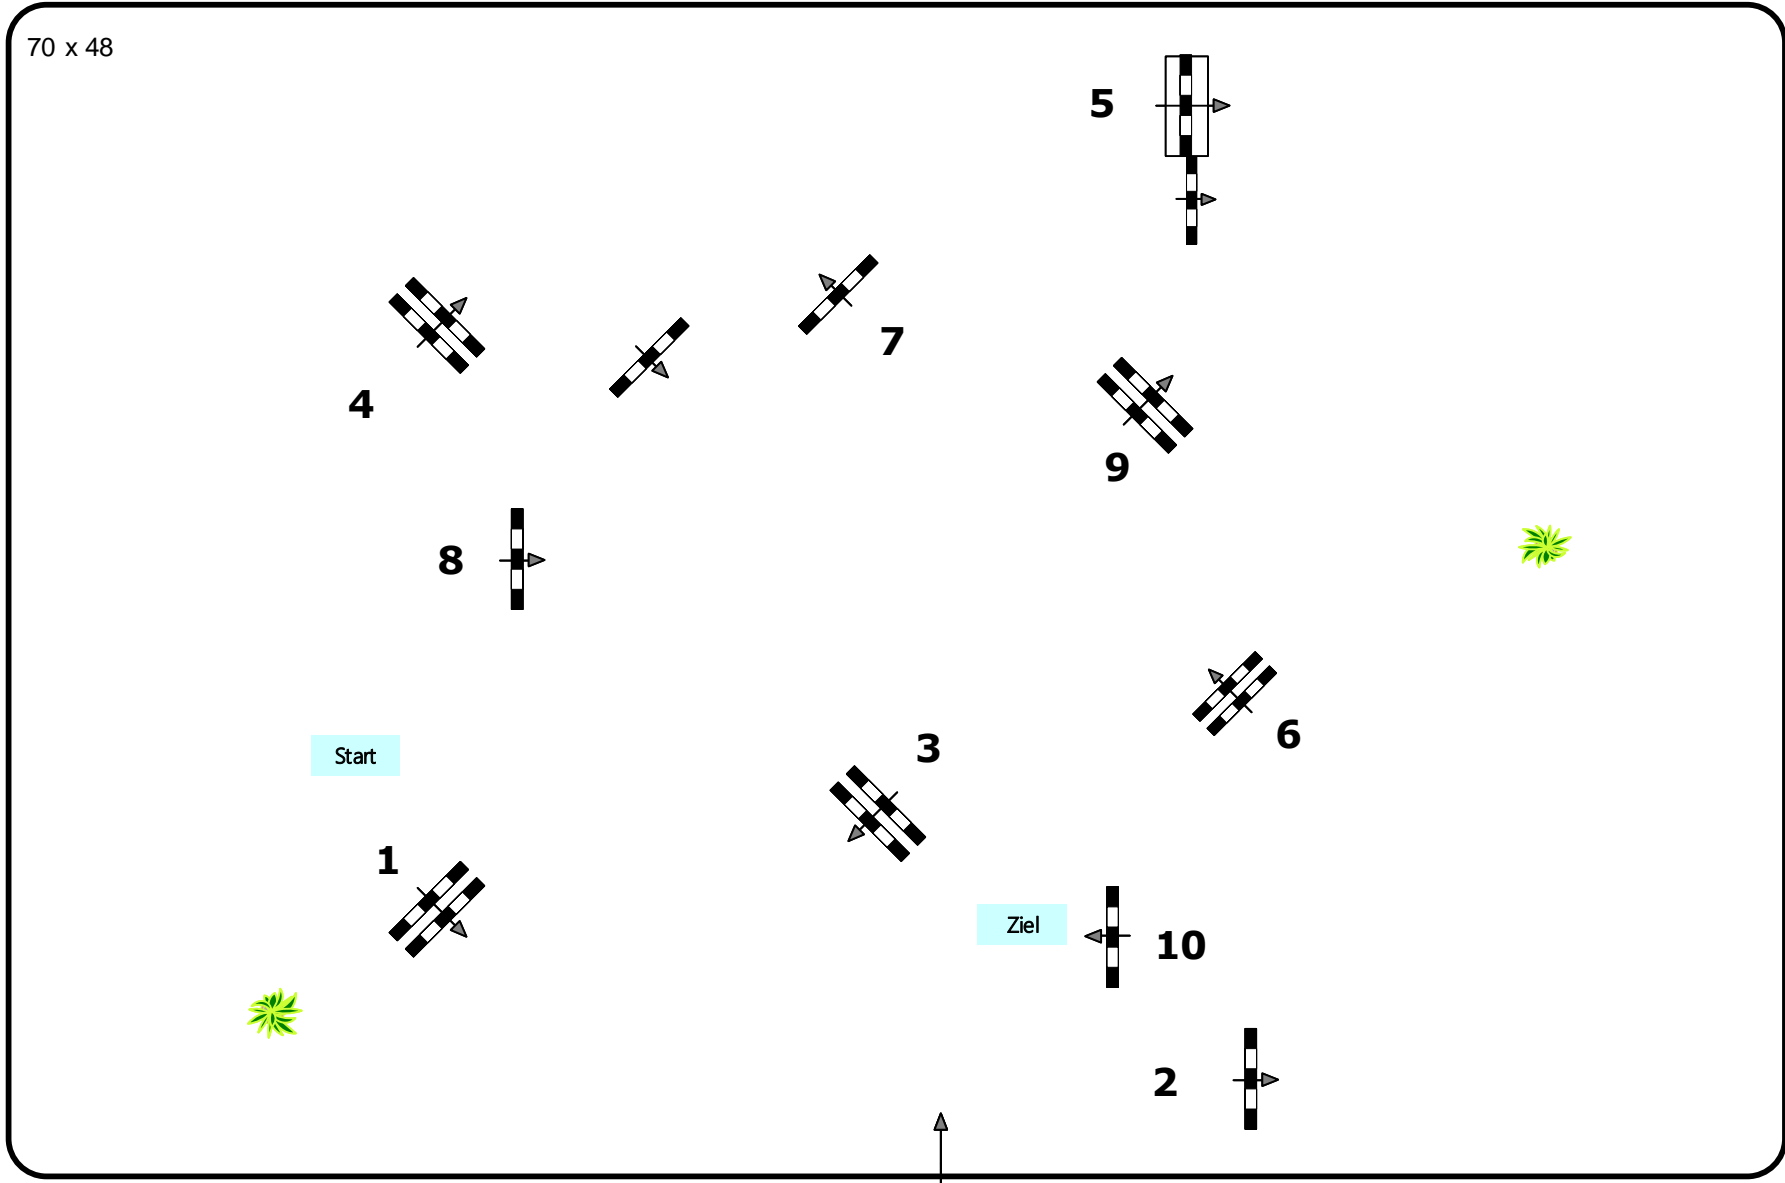

# CSN-B\* Stadl Paura, OÖ

**26.2**

AWÖ Young Stars Cup & OOEPS Jumping Tour

**Einlaufspringprüfung**

**Klasse: 95**

**Sonntag, 21. Juni 2020**

10 15 20 25 30 35 40 45 50 55 60 65

70 x 48

Richtverf.: A

ÖTO § 218

Höhe: 0,95 mtr.

Tempo: 350 m/Min.

Bahnlänge: 500 mtr.

Erlaubte Zeit: 86 sek.

Höchstzeit: 172 sek.

Hindernisse: 10