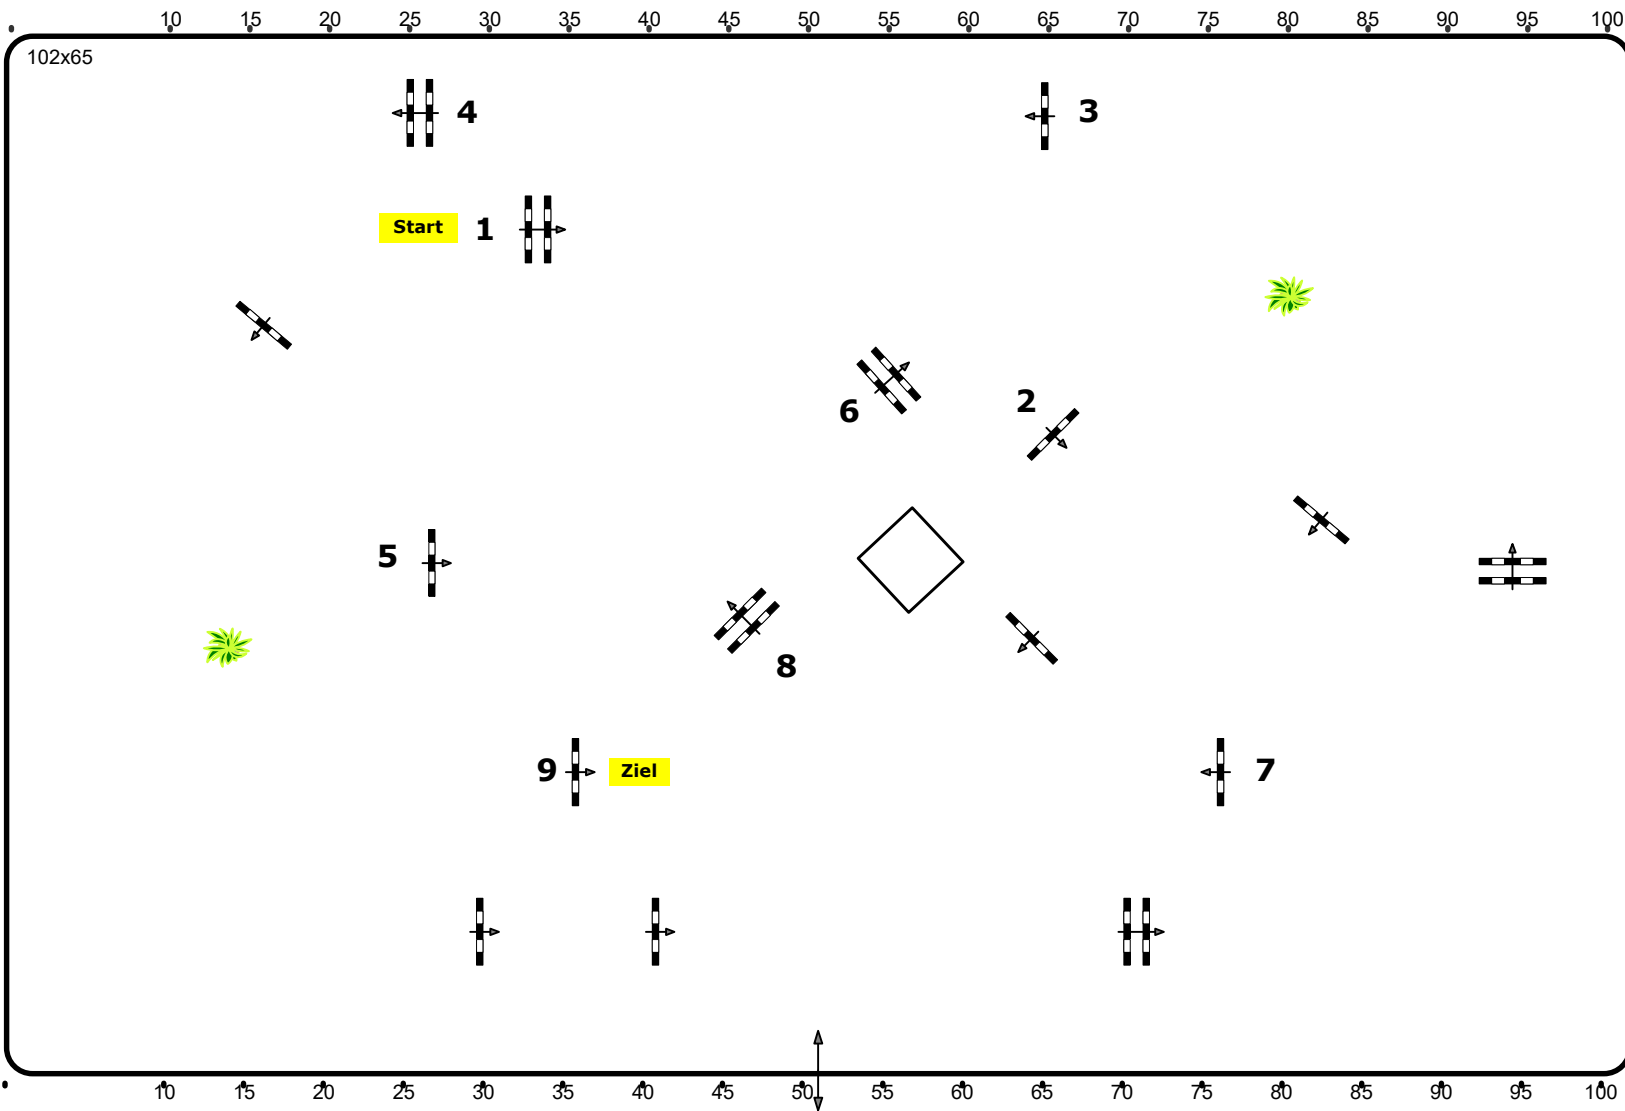

Höhe: 0,80 mtr.

Tempo: 350 m/Min.

Bahnlänge: 450 mtr.

Erlaubte Zeit: 78 sek.

Höchstzeit: 156 sek.

Hindernisse: 9

Sprünge: 9

Parcours Design