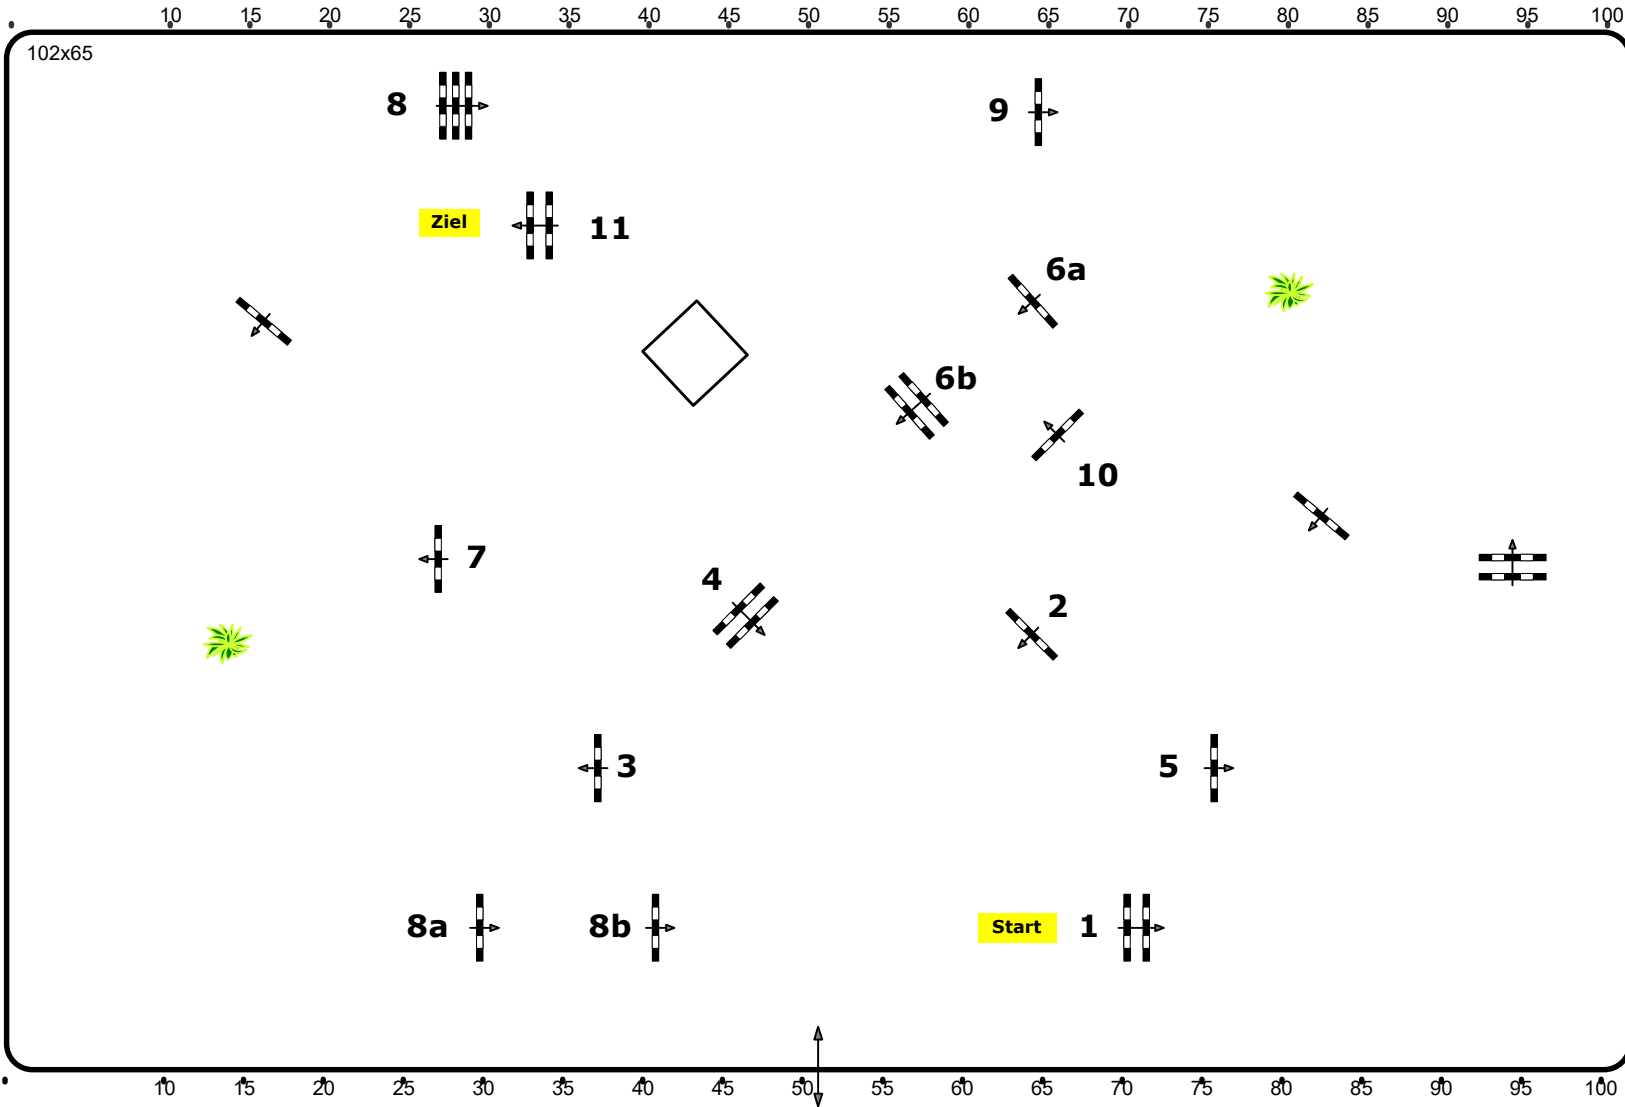

Höhe: 1,15 mtr.

Tempo: 350 m/Min.

Bahnlänge: 480 mtr.

Erlaubte Zeit: 83 sek.

Höchstzeit: 166 sek.

Hindernisse: 11

Sprünge: 13

**Parcours Design**