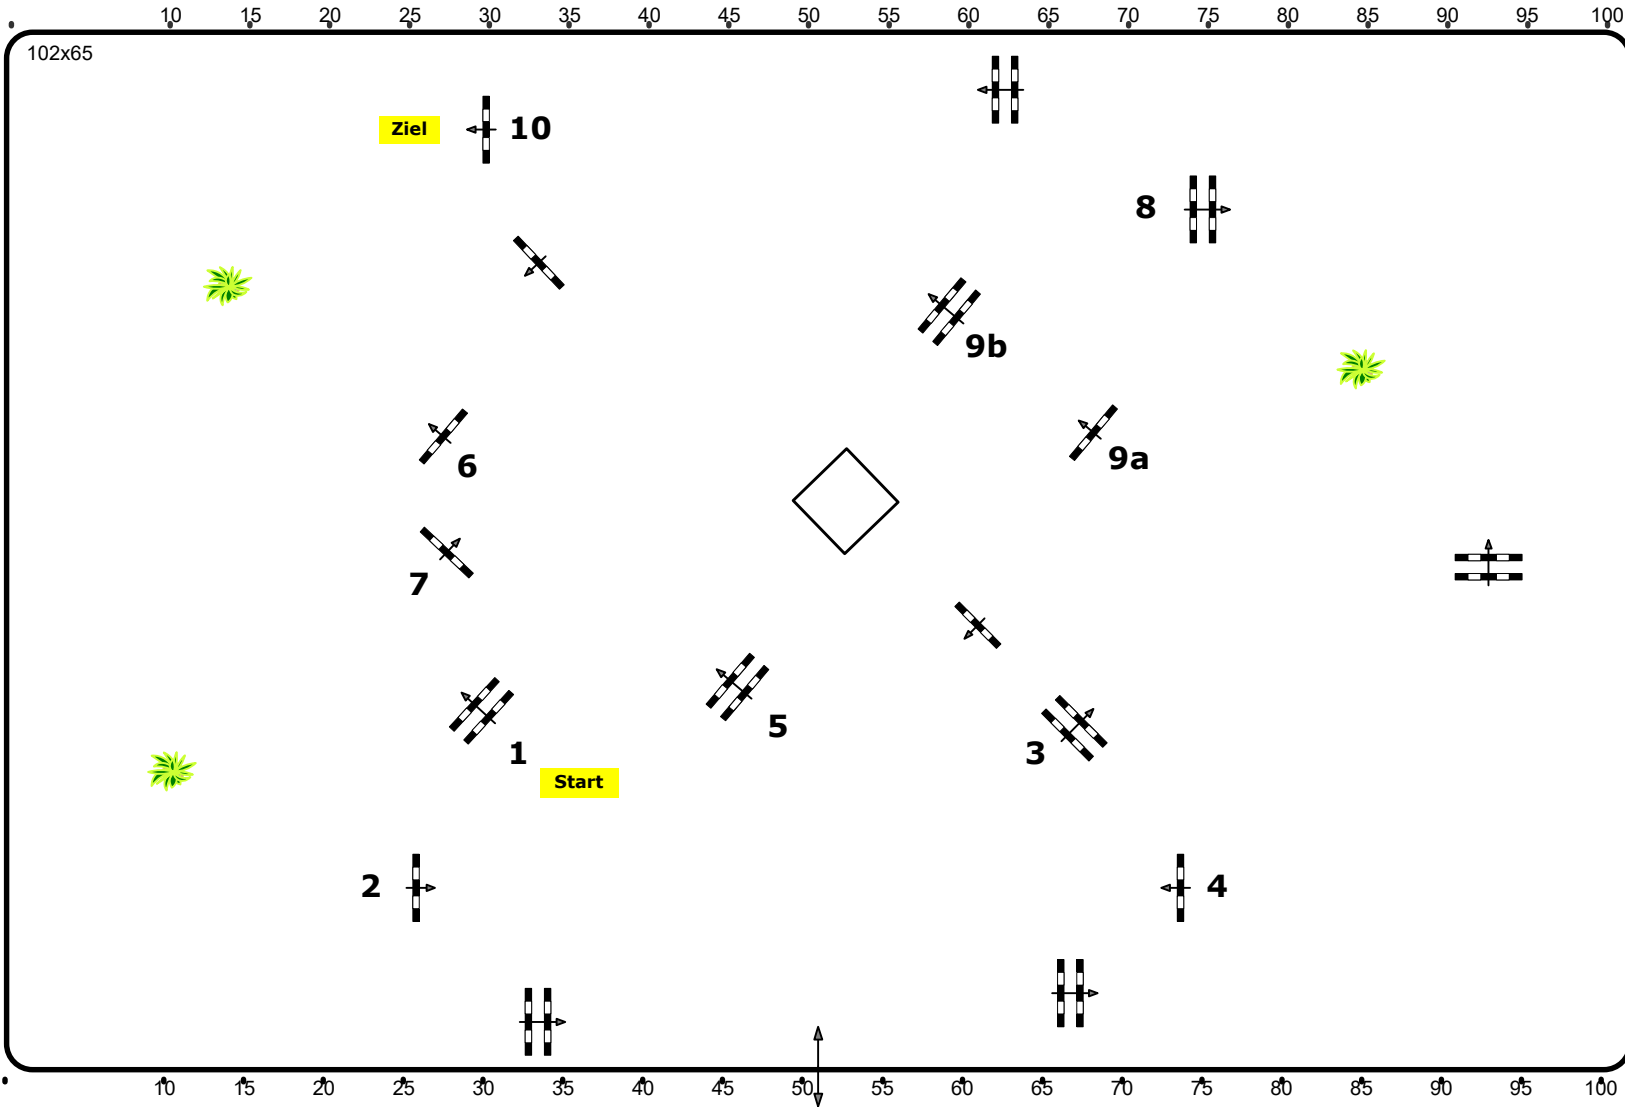

CSN-B* Stadl Paura, OÖ

ASVÖ OÖ MS Dressur & Springen

Standardspringprüfung

Klasse: 105

Samstag, 18. Juli 2020

Richtverf.: A

ÖTO § A2

Höhe: 1,05 mtr.

Tempo: 350 m/Min.

Bahnlänge: 480 mtr.

Erlaubte Zeit: 83 sek.

Höchstzeit: 166 sek.

Hindernisse: 10

Sprünge: 11

Parcours Design

Oberwasserlechner Petra