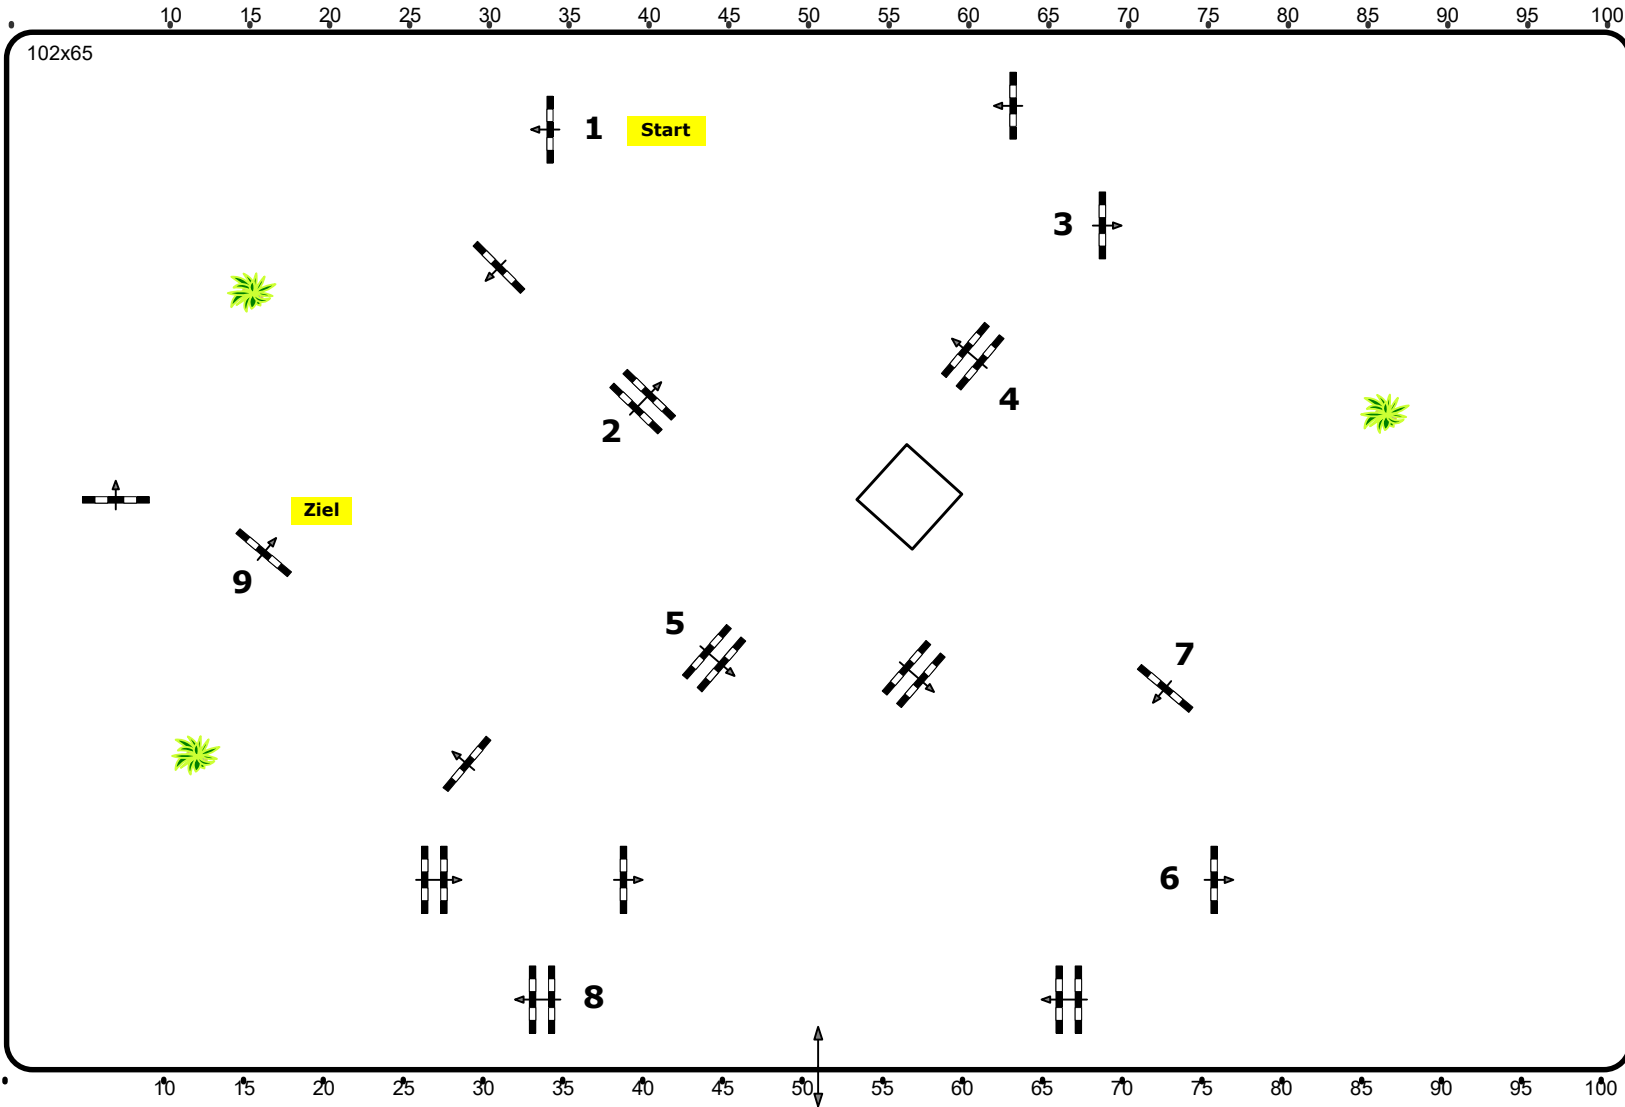

Höhe: 0,85 mtr.

Tempo: 350 m/Min.

Bahnlänge: 460 mtr.

Erlaubte Zeit: 79 sek.

Höchstzeit: 158 sek.

Hindernisse: 9

Sprünge: 9

***Parcours Design***