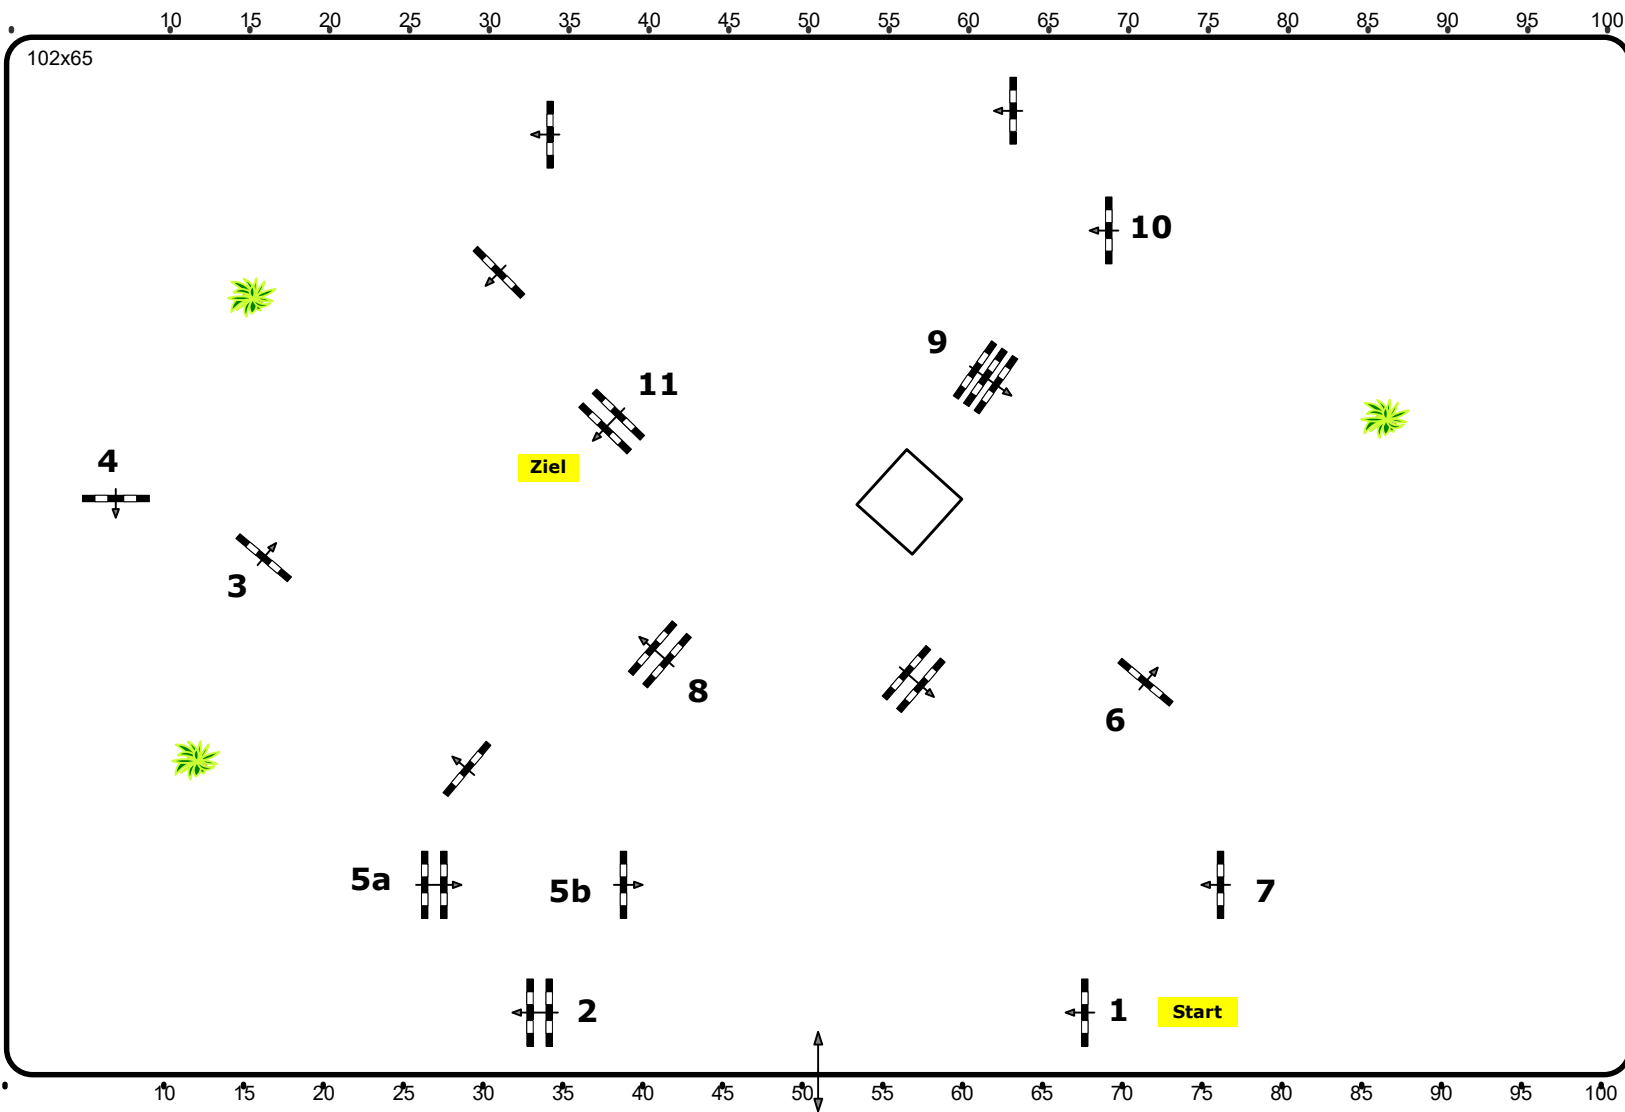

Höhe: 1,05 mtr.

Tempo: 350 m/Min.

Bahnlänge: 500 mtr.

Erlaubte Zeit: 86 sek.

Höchstzeit: 172 sek.

Hindernisse: 11

Sprünge: 12

Parcours Design