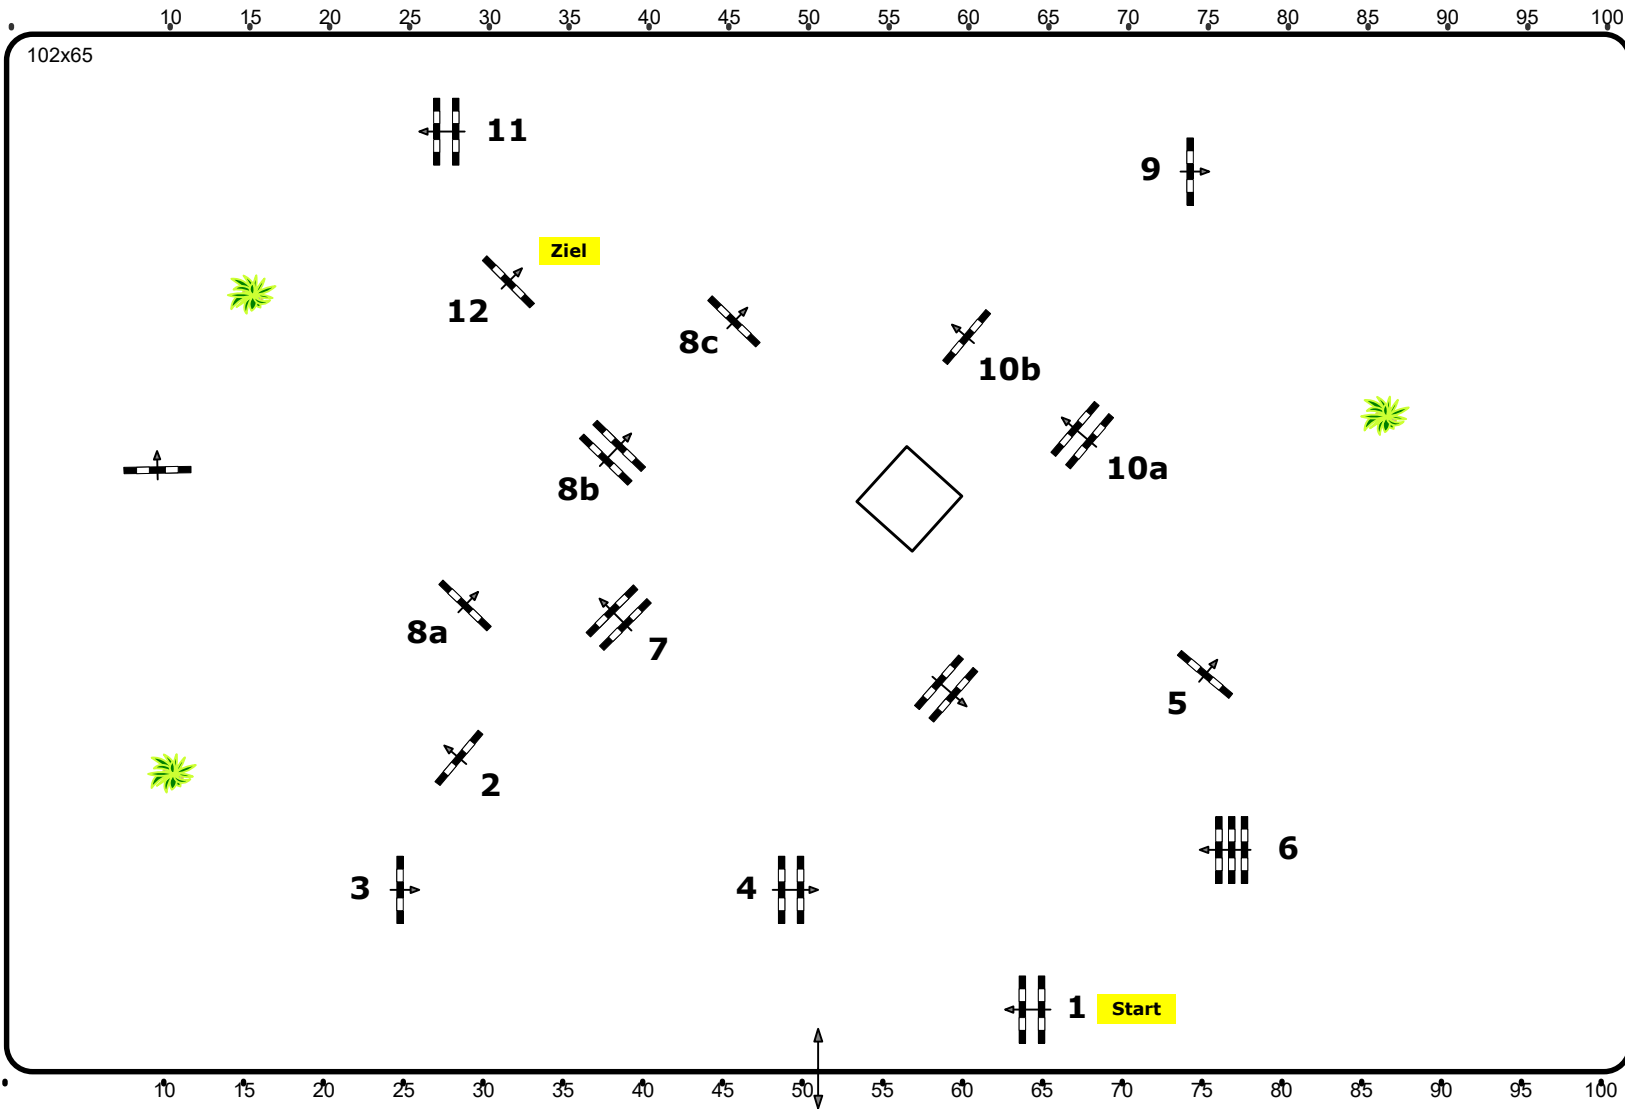

## CSN-B\* Stadl Paura, OÖ

ASVÖ OÖ MS Dressur & Springen

Standardspringprüfung

Klasse: 130

Sonntag, 19. Juli 2020

Richtverf.: A

ÖTO § A2

Höhe: 1,30 mtr.

Tempo: 350 m/Min.

Bahnlänge: 500 mtr.

Erlaubte Zeit: 86 sek.

Höchstzeit: 172 sek.

Hindernisse: 12

Sprünge: 15

*Parcours Design*

Oberwasserlechner Petra