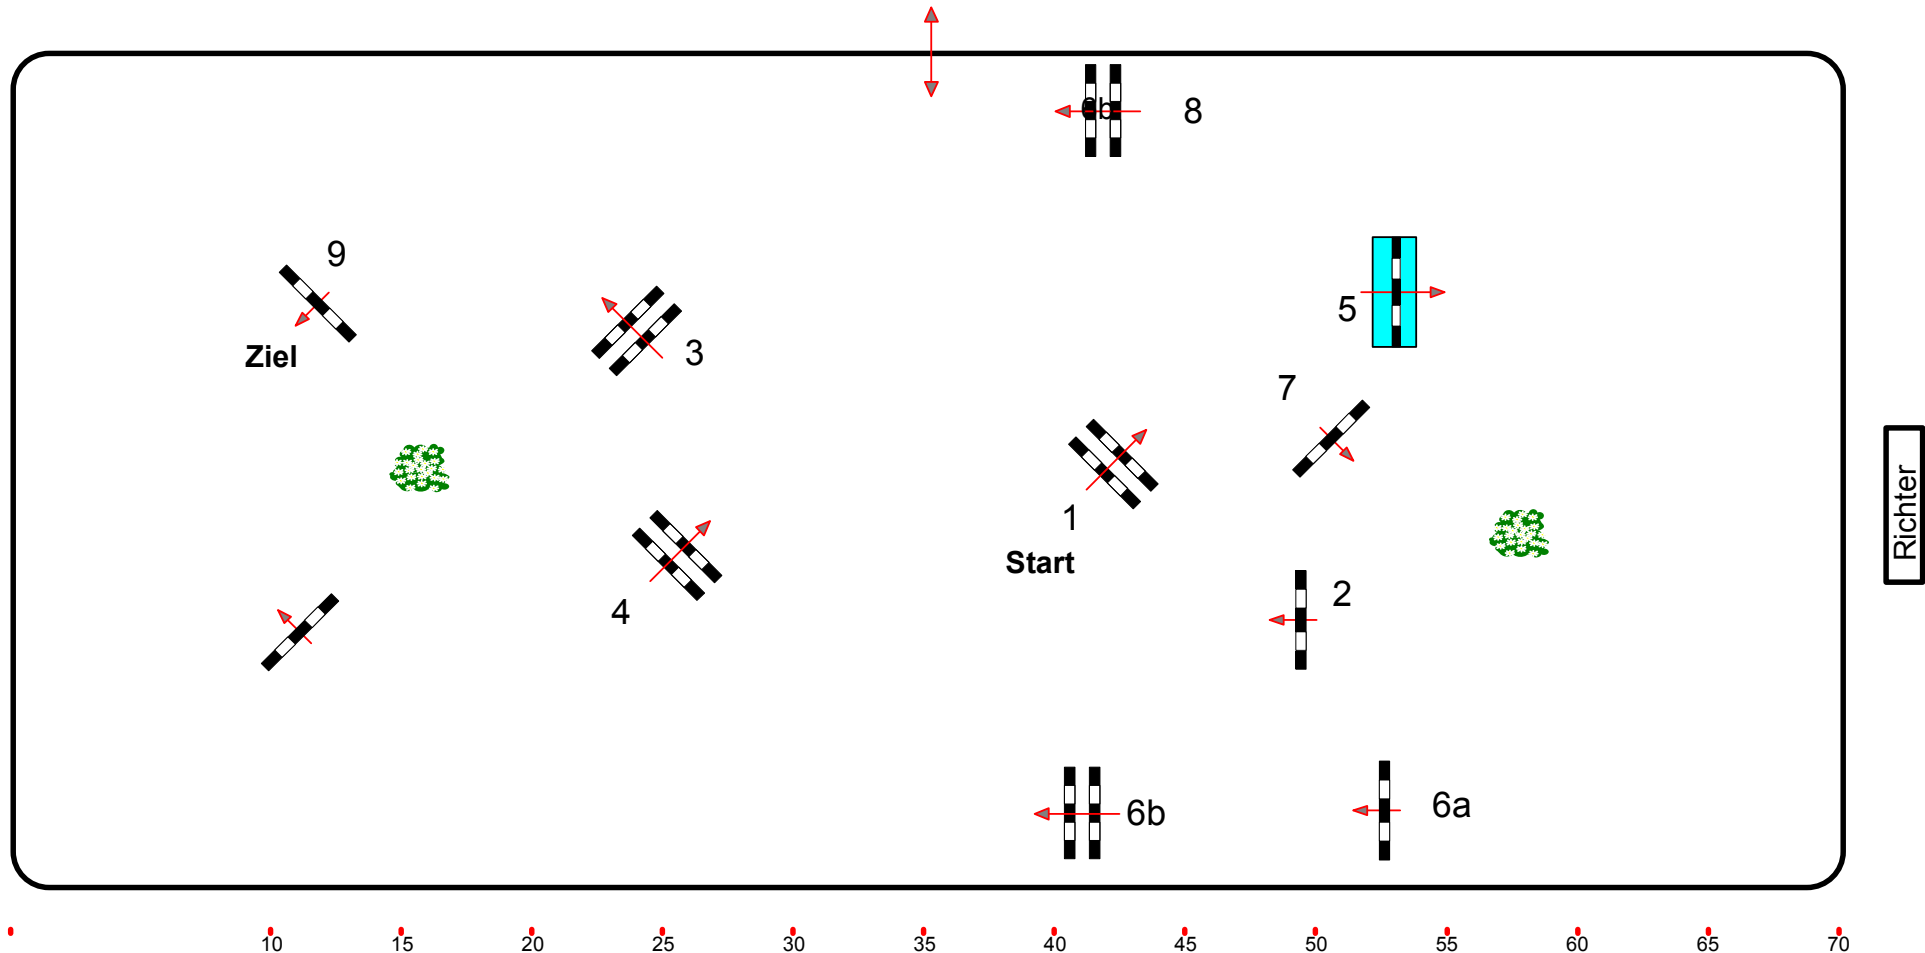

CSN-B* CSNP-B MAGNA RACINO

1

1 Standardspringprüfung

Klasse: 1,20

Freitag, 14. Februar 2020

Richtverf.: A2
Öto §
FEI RG / Art.
Höhe: 1,20 mtr.

Tempo: 350 m/Min.
Bahnlänge: 390 mtr.
Erlaubte Zeit: 67 sek.
Höchstzeit: 134 sek.

Hindernisse: 9
Sprünge: 10
Hindernisfehler: sek.
Geschl. Hindernis:

1. Stechen über: 0
Bahnlänge: 0 mtr.
Erlaubte Zeit: 0 sek.
Höchstzeit: 0 sek.

2. Stechen über:
Bahnlänge: mtr.
Erlaubte Zeit: 0 sek.
Höchstzeit: 0 sek.