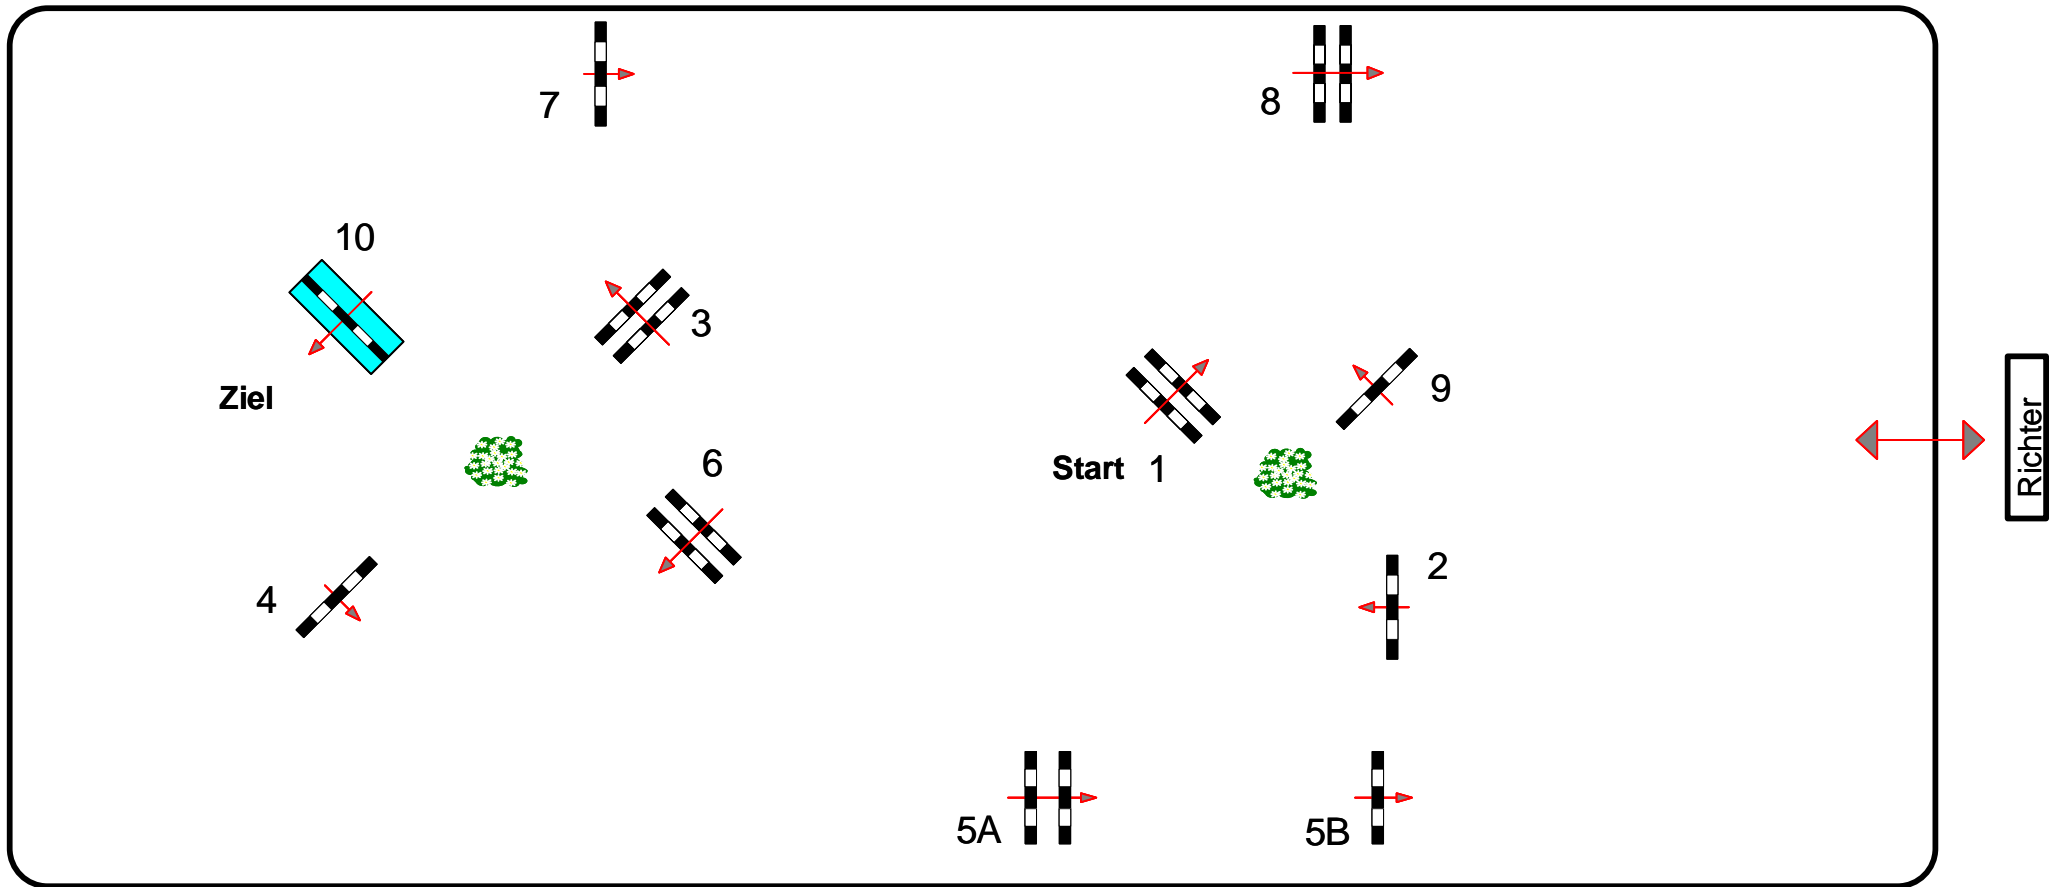

CSN-B* CSNP-B MAGNA RACINO

3

3 Standardspringprüfung

Klasse: 130

Freitag, 14. Februar 2020

Richtverf.: A2
 Öto §
 FEI RG / Art.
 Höhe: 1,30 mtr.

Tempo: 350 m/Min.
 Bahnlänge: 390 mtr.
 Erlaubte Zeit: 67 sek.
 Höchstzeit: 134 sek.

Hindernisse: 10
 Sprünge: 11
 Hindernisfehler: sek.
 Geschl. Hindernis:

1. Stechen über: 0
 Bahnlänge: 0 mtr.
 Erlaubte Zeit: 0 sek.
 Höchstzeit: 0 sek.

2. Stechen über:
 Bahnlänge: mtr.
 Erlaubte Zeit: 0 sek.
 Höchstzeit: 0 sek.