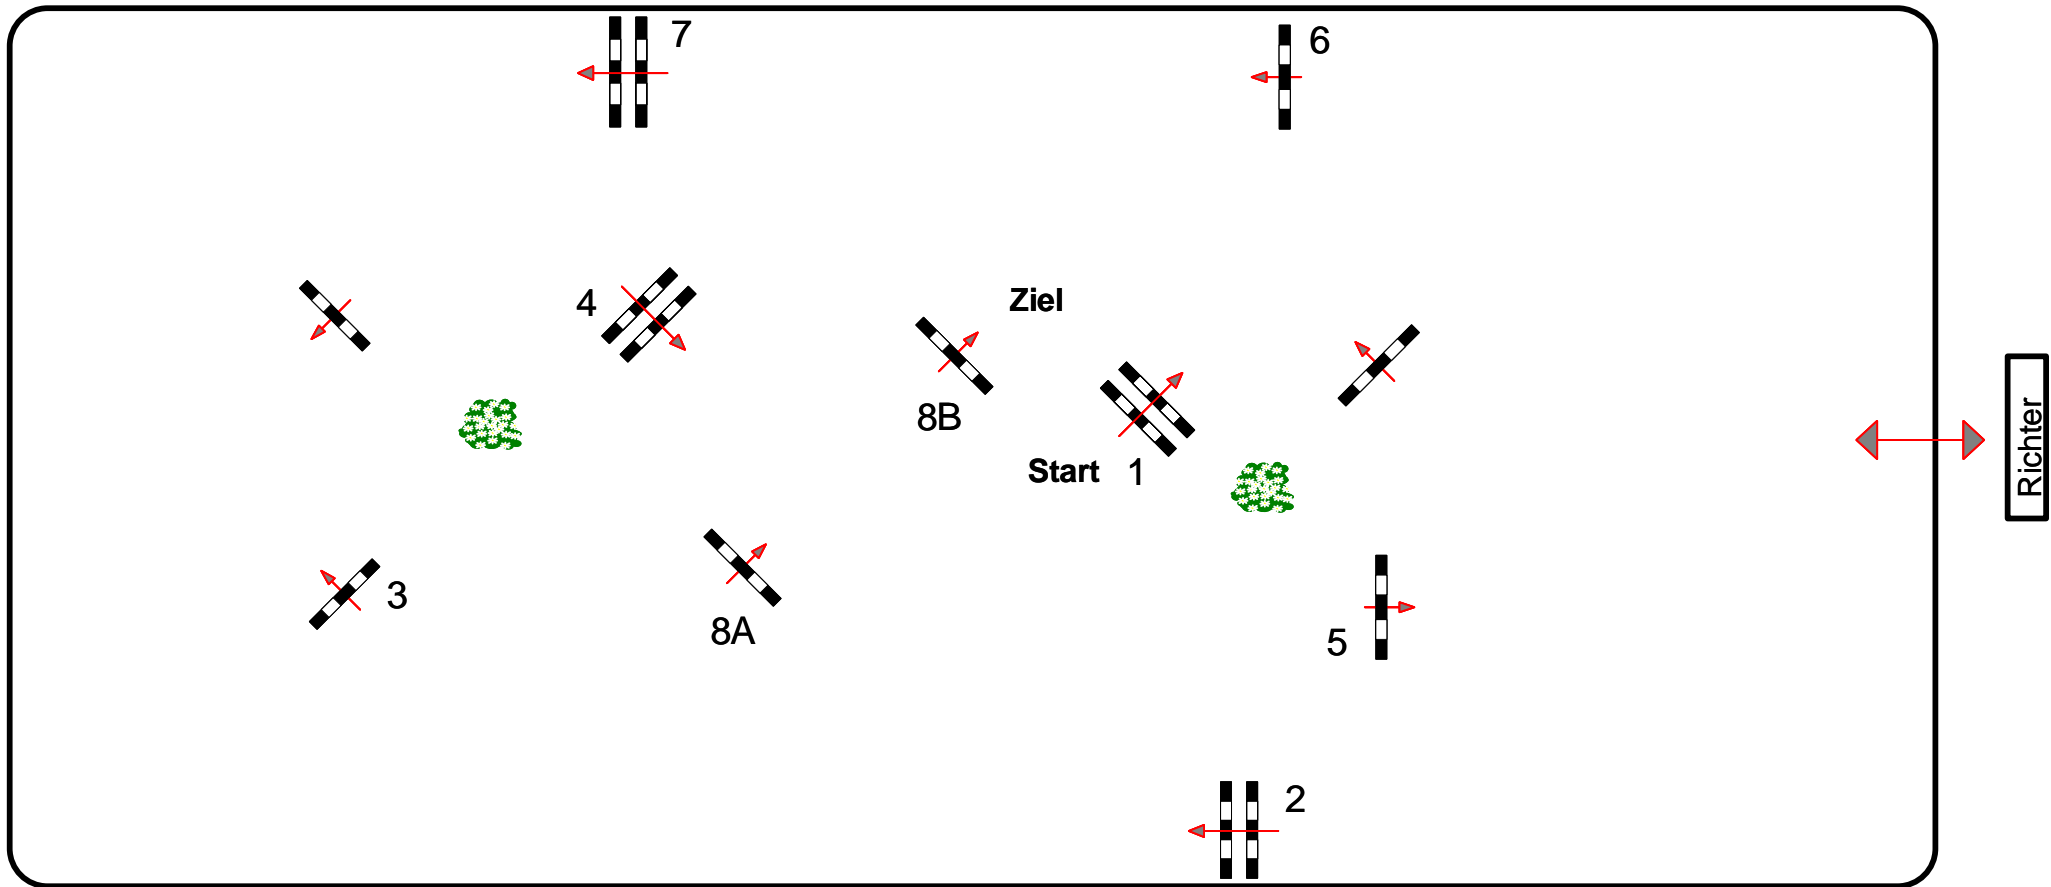

# CSN-B\* CSNP-B MAGNA RACINO

5

5 Einlaufspringprüfung

Klasse: 95

Freitag, 14. Februar 2020

Richtverf.:  
Öto § 218  
FEI RG / Art.  
Höhe: 0,95 mtr.

Tempo: 350 m/Min.  
Bahnlänge: 390 mtr.  
Erlaubte Zeit: 67 sek.  
Höchstzeit: 134 sek.

Hindernisse: 8  
Sprünge: 9  
Hindernisfehler: sek.  
Geschl. Hindernis:

1. Stechen über: 0  
Bahnlänge: 0 mtr.  
Erlaubte Zeit: 0 sek.  
Höchstzeit: 0 sek.

2. Stechen über:  
Bahnlänge: mtr.  
Erlaubte Zeit: 0 sek.  
Höchstzeit: 0 sek.