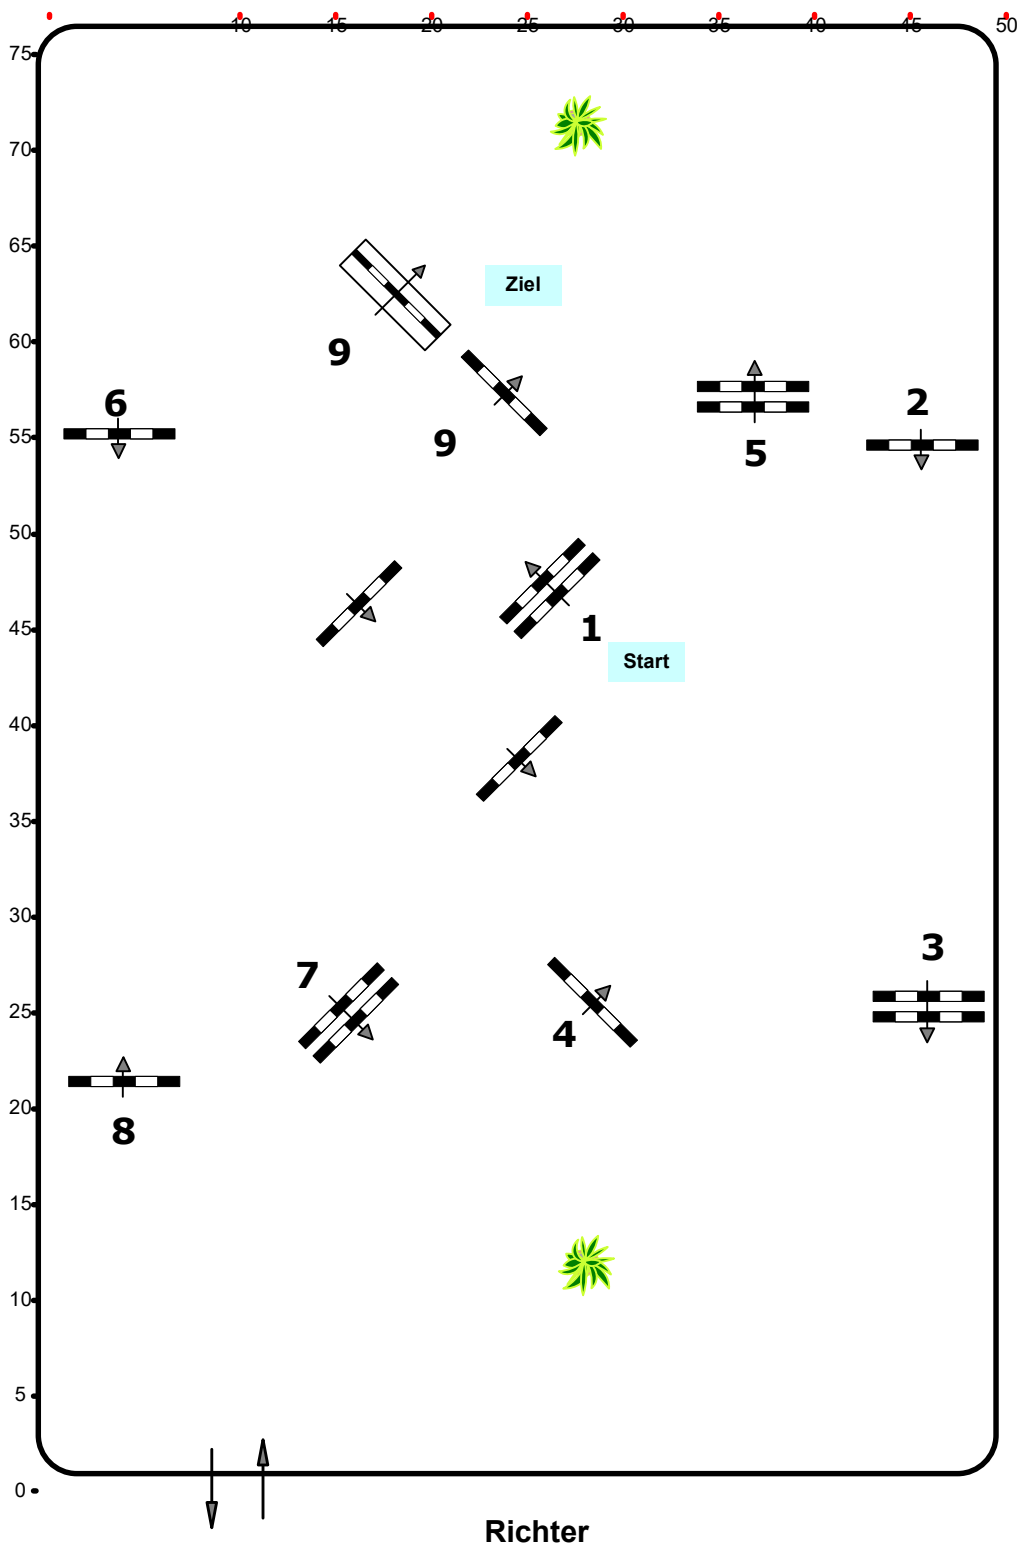

Einlaufspringprüfung

Klasse: 80

Freitag, 14. August 2020

Richtverf.: A

ÖTO § 218

Höhe: 0,80 mtr.

Tempo: 350 m/Min.

Bahnlänge: 410 mtr.

Erlaubte Zeit: 71 sek.

Höchstzeit: 142 sek.

Hindernisse: 9

Sprünge: 9

1 Stechen über:

Bahnlänge: 0 mtr.

Erlaubte Zeit: 0 sek.

Höchstzeit: 0 sek.