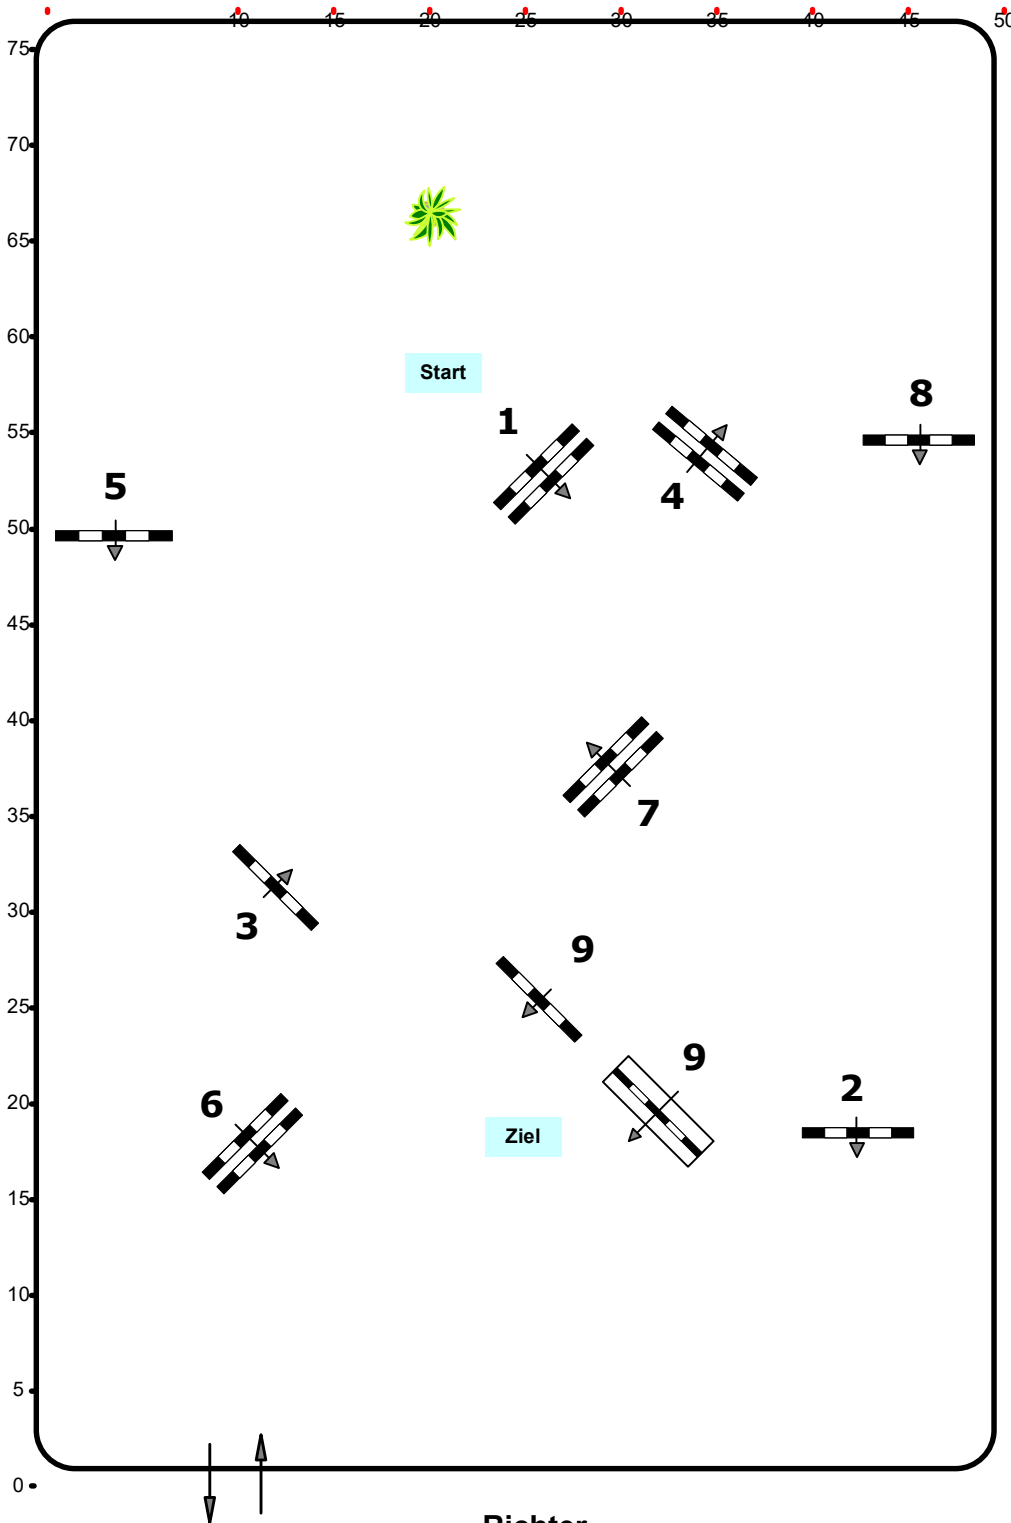

CSN-B* Ranshofen, OÖ

Einlaufspringprüfung

Klasse: 80

Freitag, 25. September 2020

Richtverf.: A

ÖTO § 218

Höhe: 0,80 mtr.

Tempo: 350 m/Min.

Bahnlänge: 450 mtr.

Erlaubte Zeit: 78 sek.

Höchstzeit: 156 sek.

Hindernisse: 9

Sprünge: 9

1 Stechen über:

Bahnlänge: 0 mtr.

Erlaubte Zeit: 0 sek.