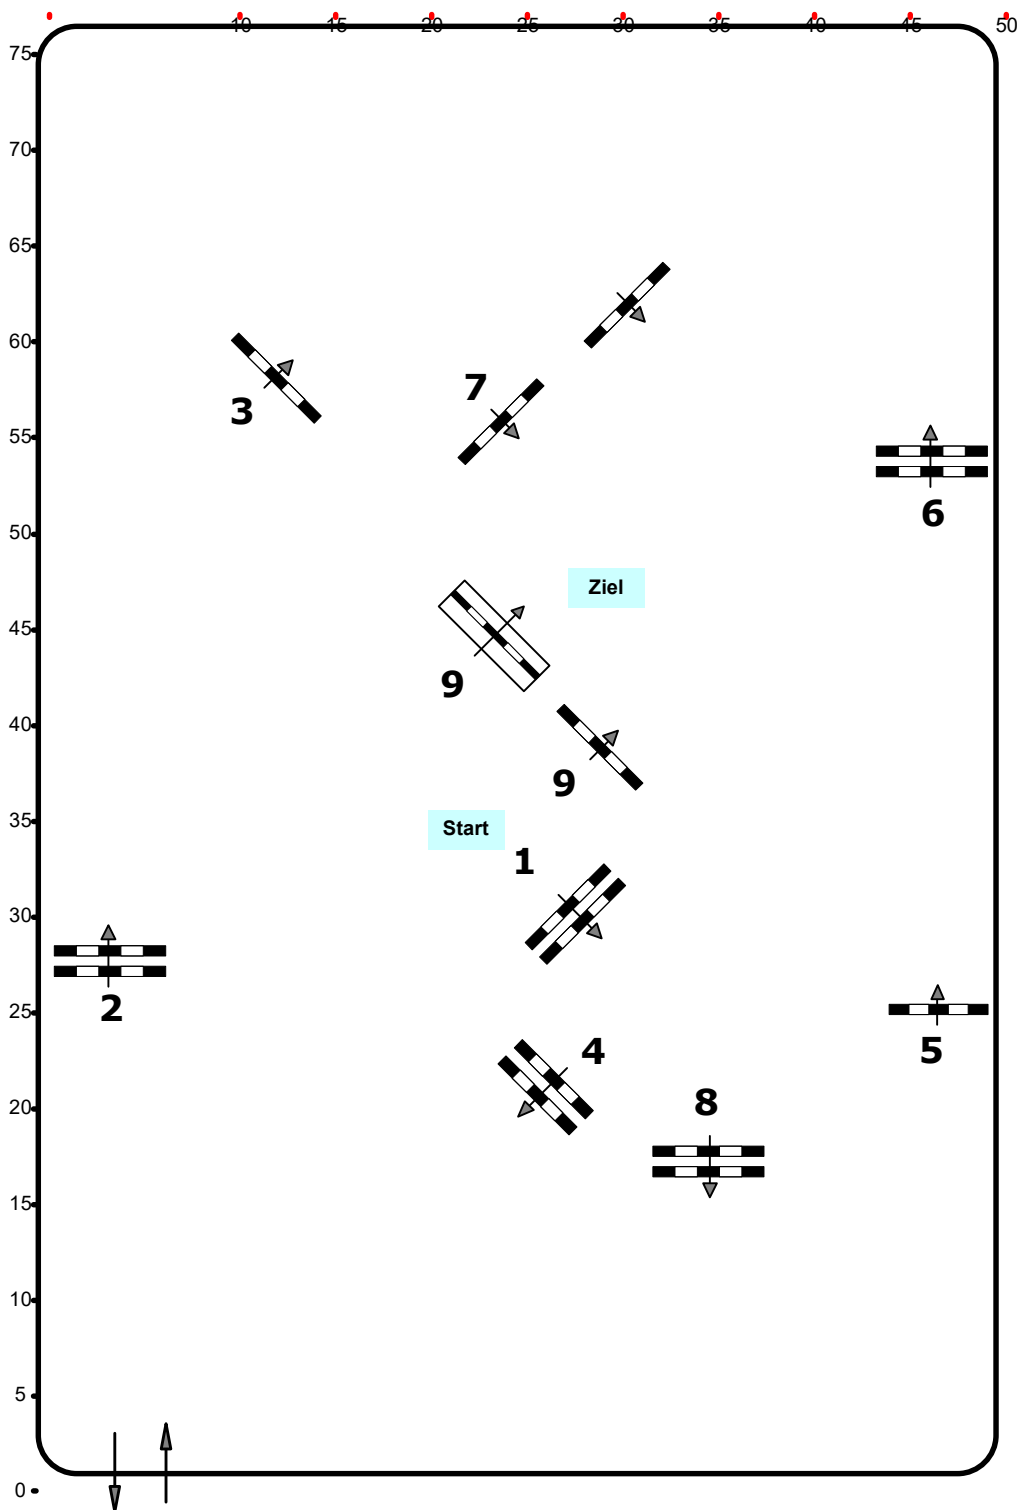

CSN-B* CDN-B* Ranshofen, OÖ

Einlaufspringprüfung

Klasse: 80

Samstag, 26. September 2020

Richtverf.: A

ÖTO § 218

Höhe: 0,80 mtr.

Tempo: 350 m/Min.

Bahnlänge: 460 mtr.

Erlaubte Zeit: 79 sek.

Höchstzeit: 158 sek.

Hindernisse: 9

Sprünge: 9

1 Stechen über:

Bahnlänge: 0 mtr.

Erlaubte Zeit: 0 sek.

Höchstzeit: 0 sek.

Course Designer

Madi Franz (AUT)

Oberwasserlechner Petra (AUT)

Richter