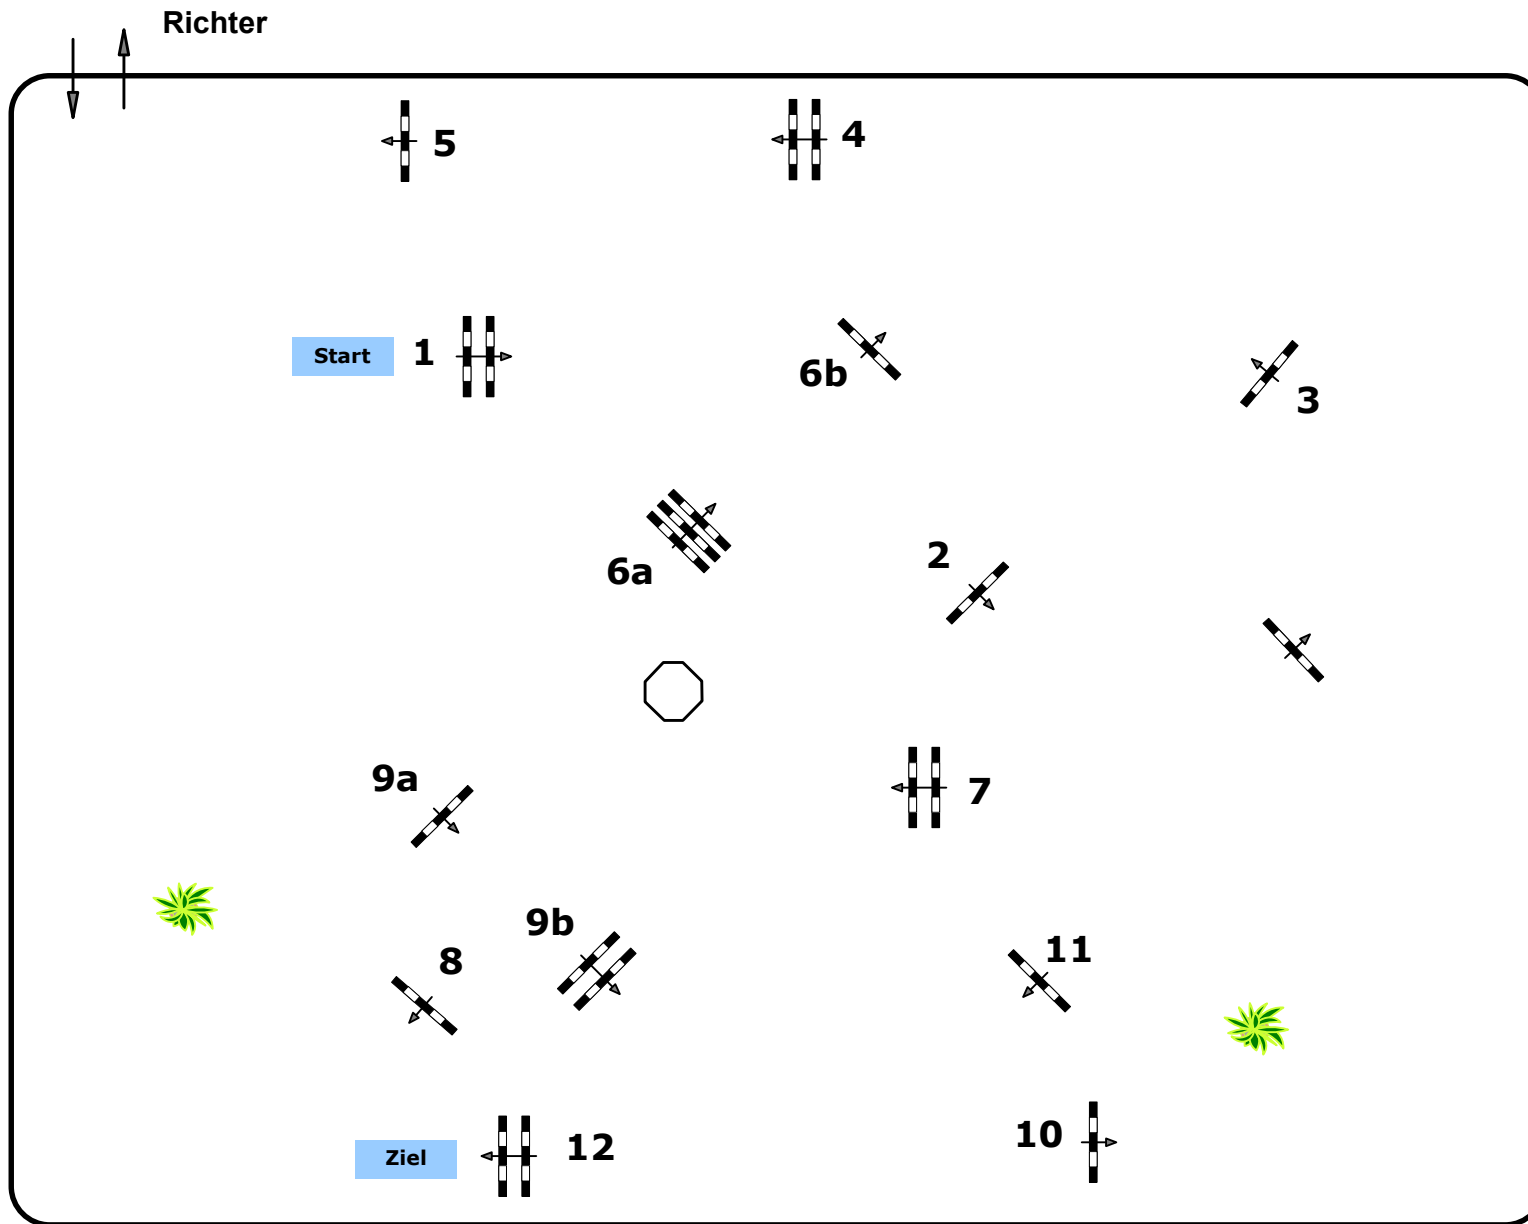

Jungpferdespringprüfung

Klasse: 125

Sonntag, 27. September 2020

Richtverf.: A

ÖTO § A1

Höhe: 1,25 mtr.

Tempo: 350 m/Min.

Bahnlänge: 500 mtr.

Erlaubte Zeit: 86 sek.

Höchstzeit: 172 sek.

Hindernisse: 12

Sprünge: 14

Course Design

Oberwasserlechner Petra (AUT)

Madl Franz (AUT)