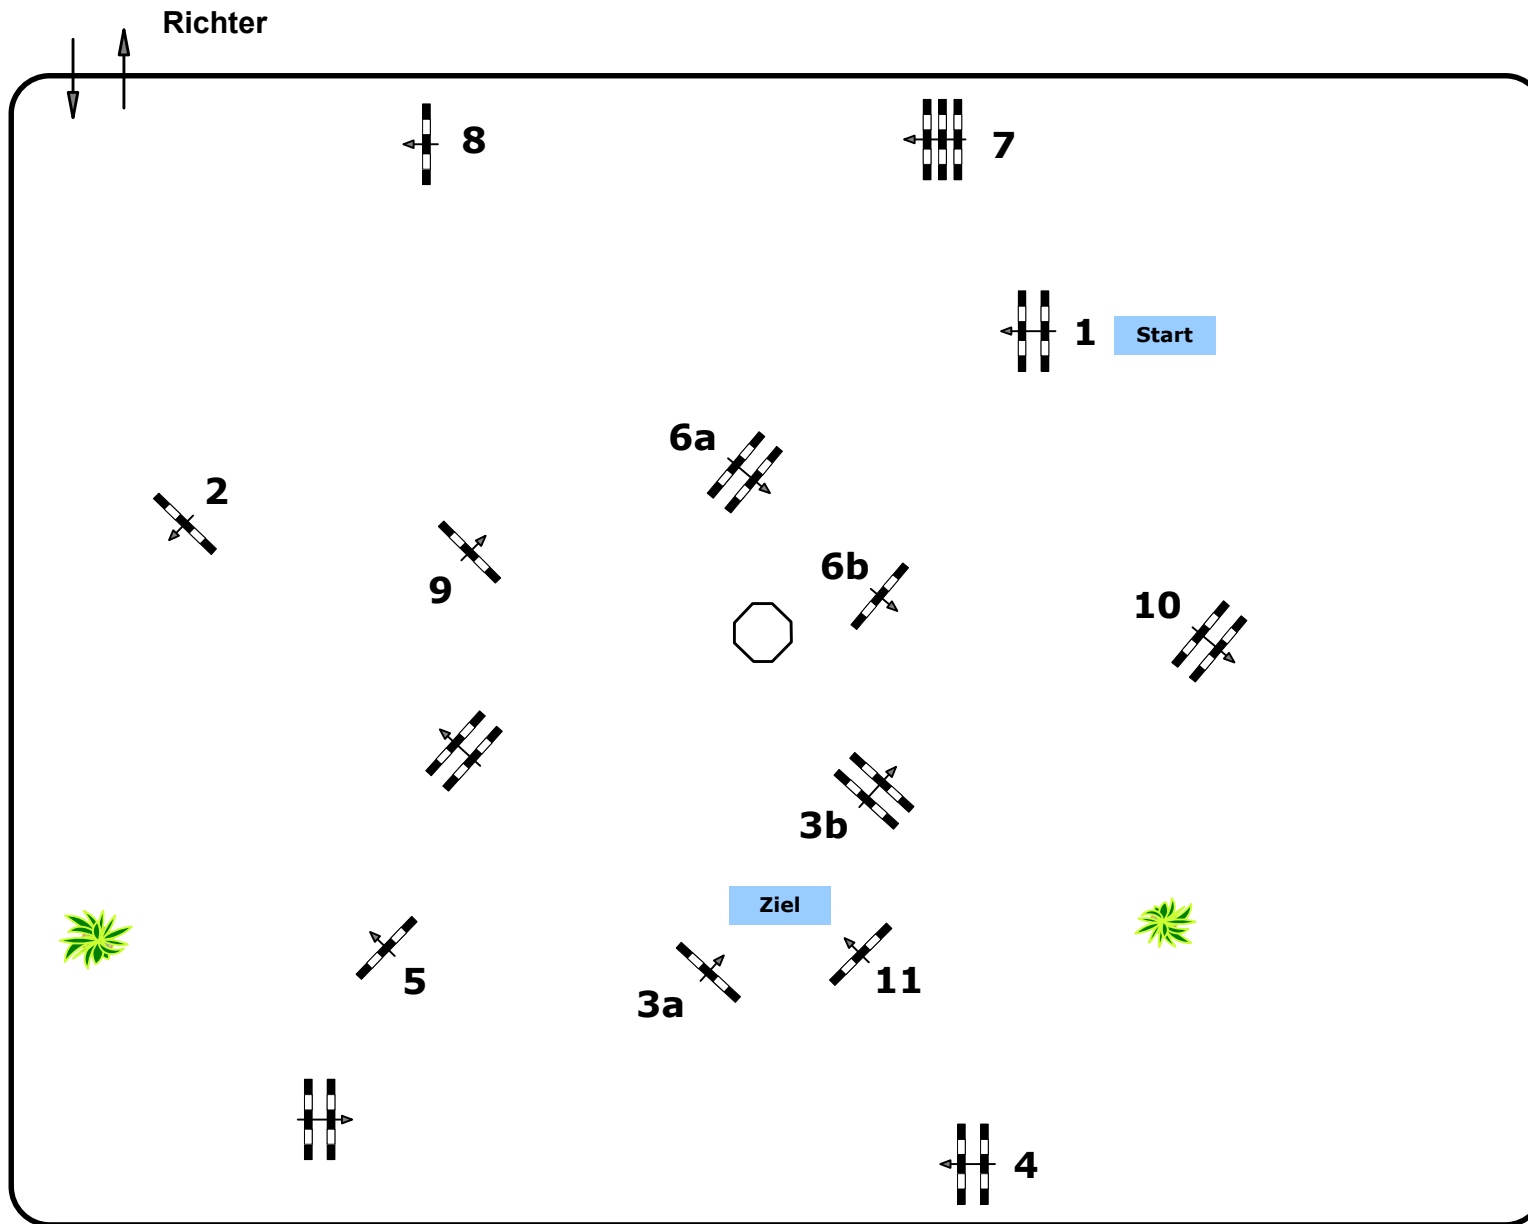

Jungpferdespringprüfung

Klasse: 115

Freitag, 25. September 2020

Richtverf.: A

ÖTO § A1

Höhe: 1,15 mtr.

Tempo: 350 m/Min.

Bahnlänge: 520 mtr.

Erlaubte Zeit: 90 sek.

Höchstzeit: 180 sek.

Hindernisse: 11

Sprünge: 13

*Course Design*

*Oberwasserlechner Petra (AUT)*

*Madl Franz (AUT)*