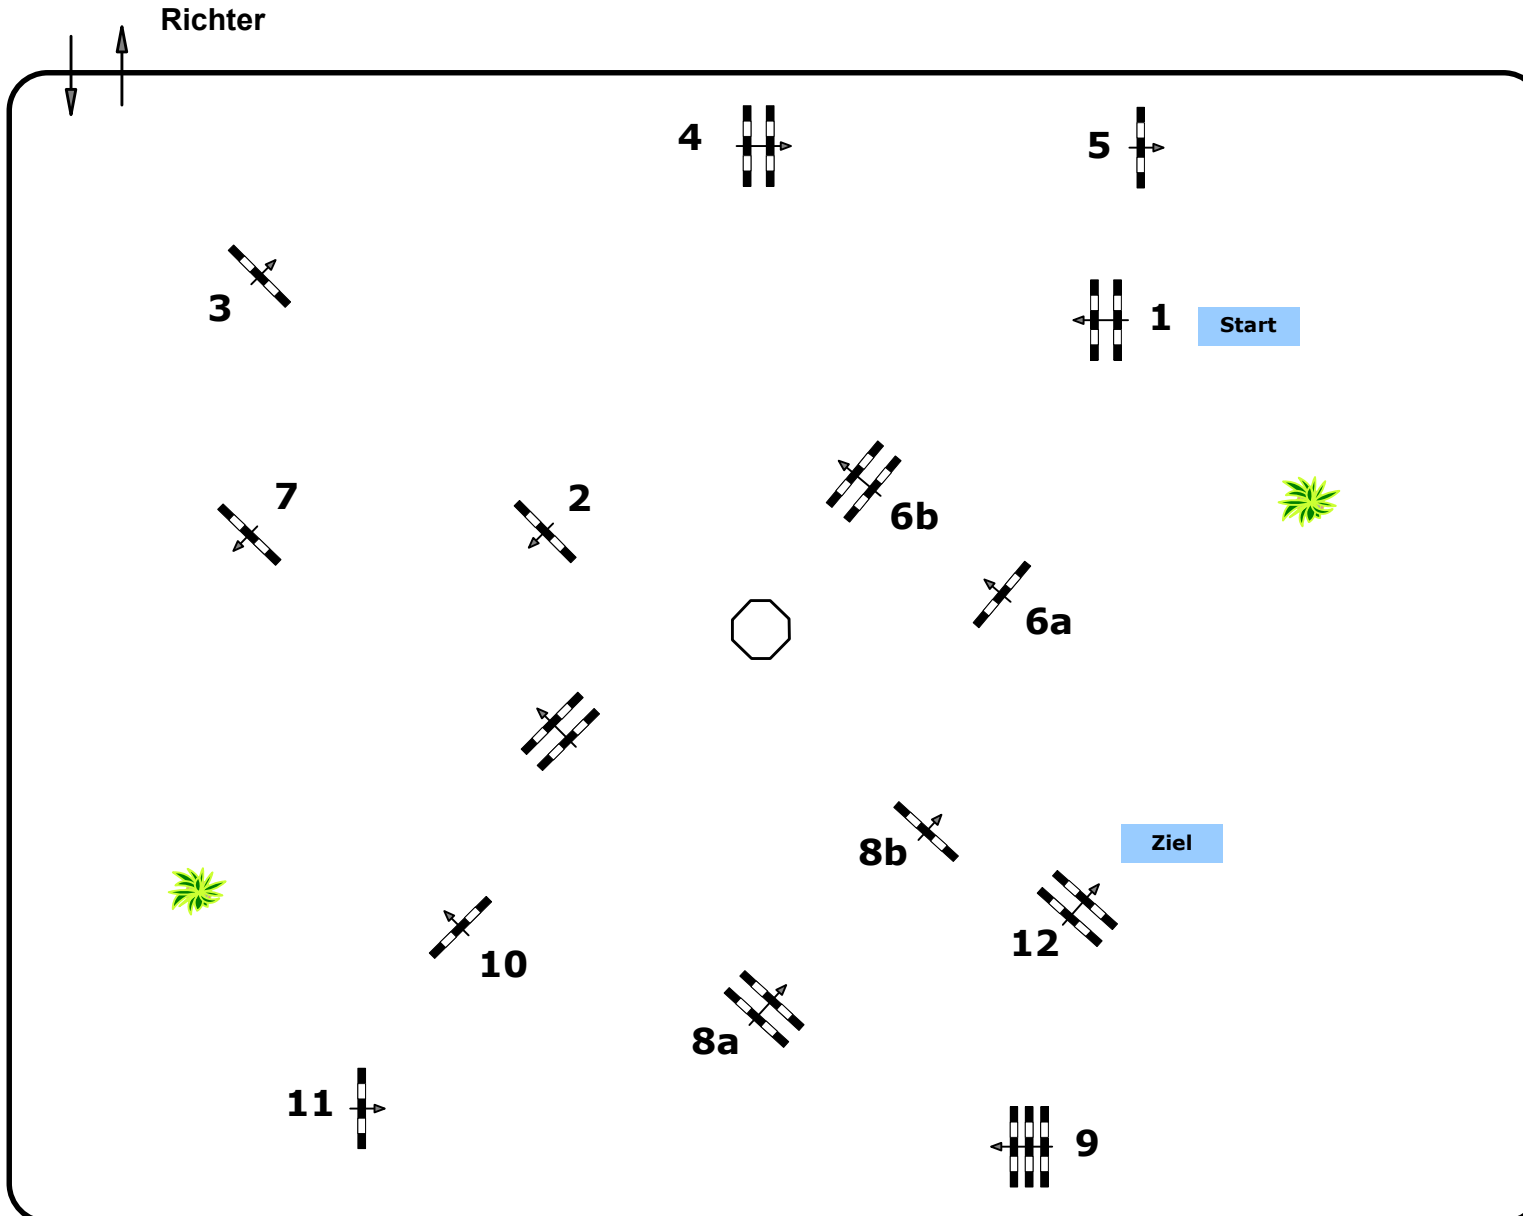

Jungpferdespringprüfung

Klasse: 125

Freitag, 25. September 2020

Richtverf.: A

ÖTO § A1

Höhe: 1,25 mtr.

Tempo: 350 m/Min.

Bahnlänge: 500 mtr.

Erlaubte Zeit: 86 sek.

Höchstzeit: 172 sek.

Hindernisse: 12

Sprünge: 14

IsiGrade
Jumps by Rothenberger

Course Design

Oberwasserlechner Petra (AUT)

Madl Franz (AUT)