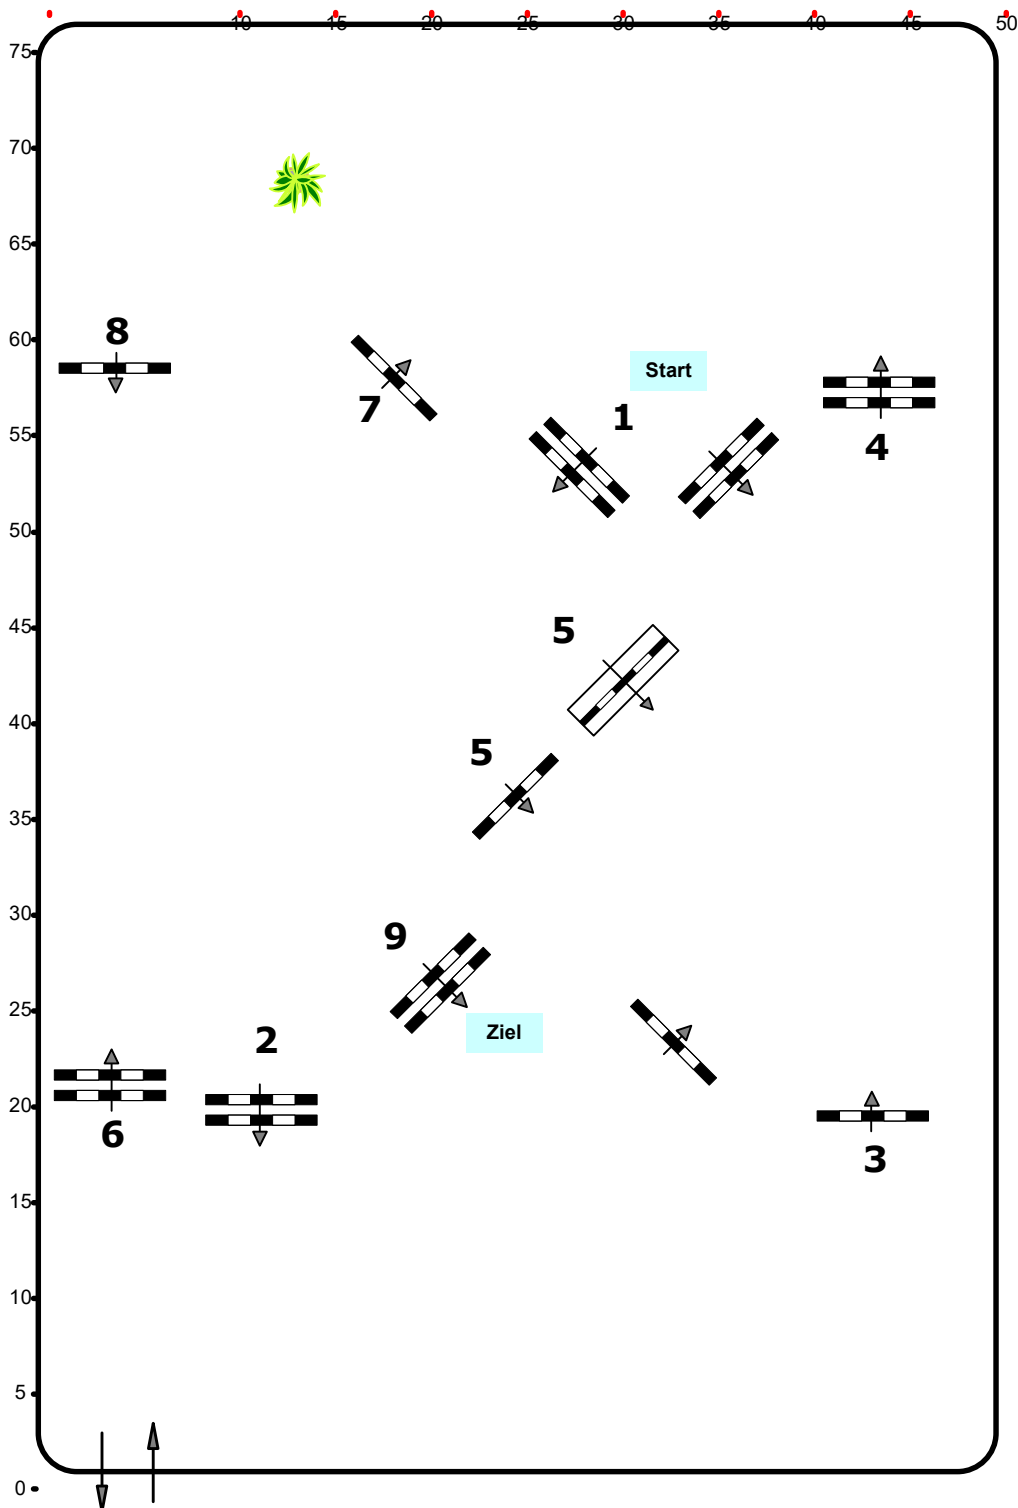

CSN-B* CDN-B* Ranshofen, OÖ

Einlaufspringprüfung

Klasse: 80

Samstag, 3. Oktober 2020

Richtverf.: A

ÖTO § 218

Höhe: 0,80 mtr.

Tempo: 350 m/Min.

Bahnlänge: 420 mtr.

Erlaubte Zeit: 72 sek.

Höchstzeit: 144 sek.

Hindernisse: 9

Sprünge: 9

1 Stechen über:

Bahnlänge: 0 mtr.

Erlaubte Zeit: 0 sek.

Höchstzeit: 0 sek.

Course Designer

Madi Franz (AUT)

Oberwasserlechner Petra (AUT)

Richter