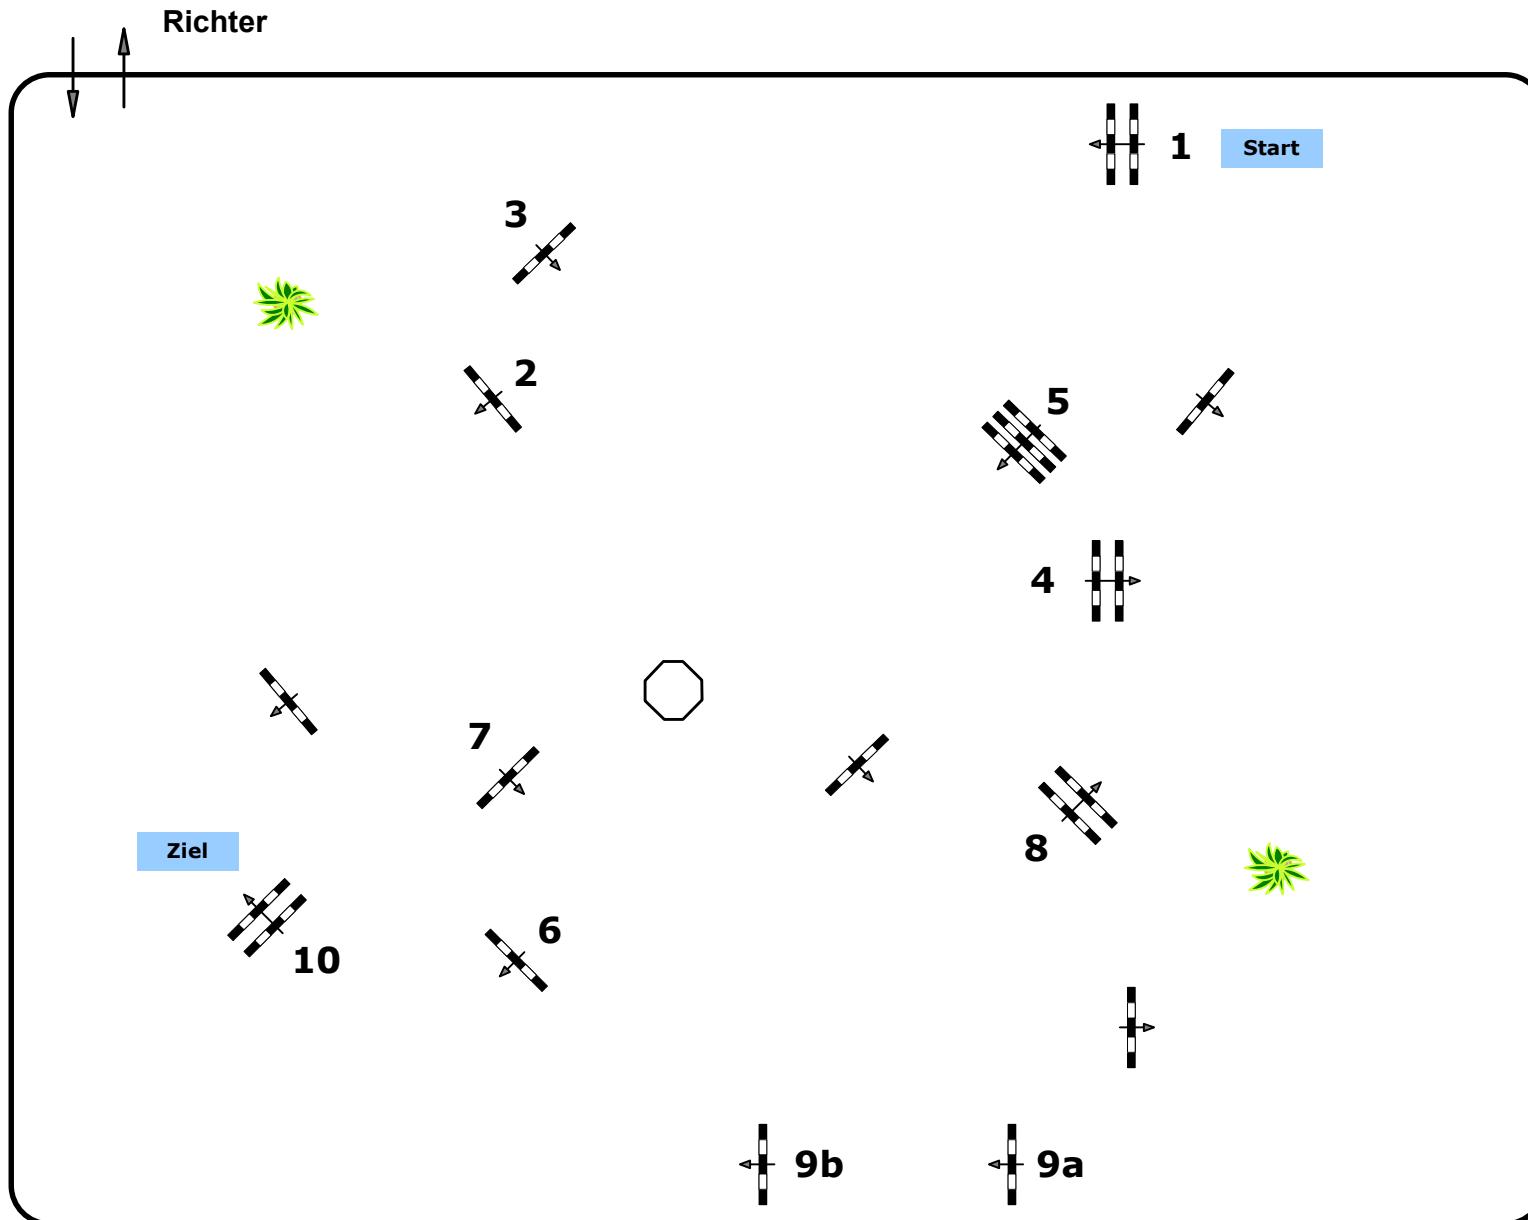

Jungpferdespringprüfung

Klasse: 95

Samstag, 3. Oktober 2020

Richtverf.: A

ÖTO § A1

Höhe: 0,95 mtr.

Tempo: 350 m/Min.

Bahnlänge: 460 mtr.

Erlaubte Zeit: 79 sek.

Höchstzeit: 158 sek.

Hindernisse: 10

Sprünge: 11

Course Design

*Oberwasserlechner Petra (AUT)*

*Madl Franz (AUT)*