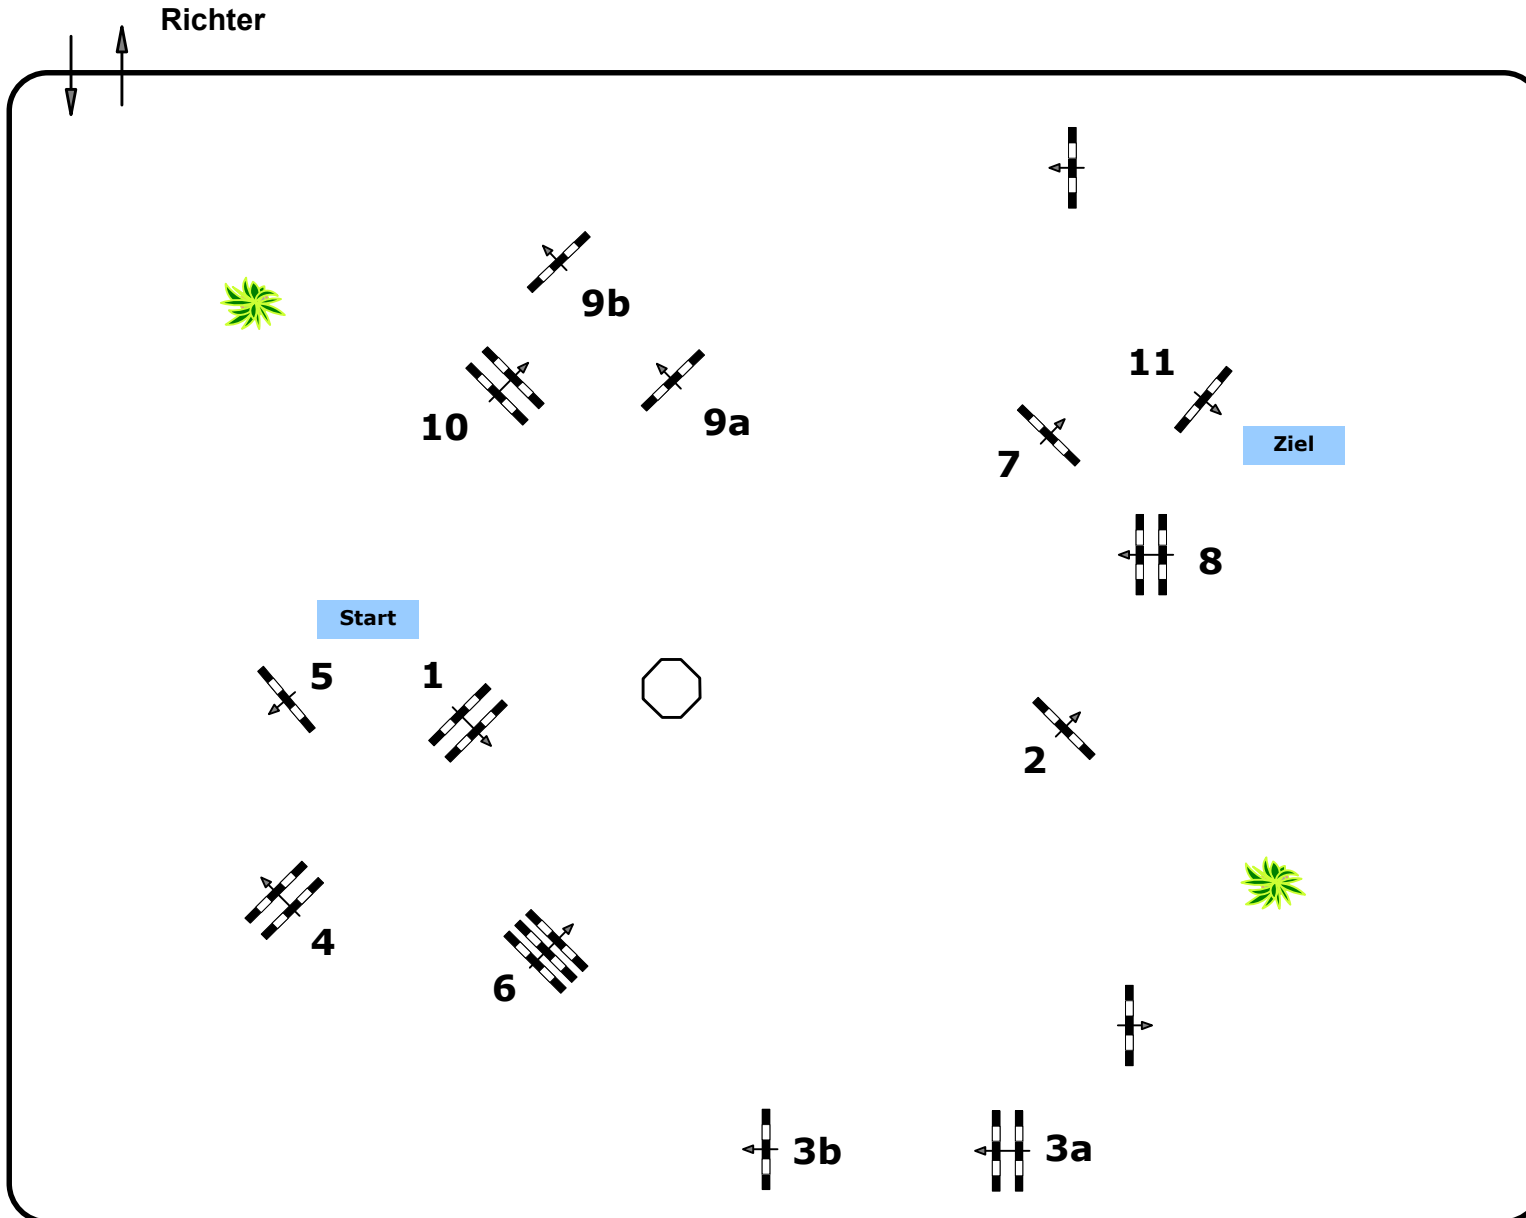

Jungpferdespringprüfung

Klasse: 115

Samstag, 3. Oktober 2020

Richtverf.: A

ÖTO § A1

Höhe: 1,15 mtr.

Tempo: 350 m/Min.

Bahnlänge: 490 mtr.

Erlaubte Zeit: 84 sek.

Höchstzeit: 168 sek.

Hindernisse: 11

Sprünge: 13

Course Design

Oberwasserlechner Petra (AUT)

Madl Franz (AUT)