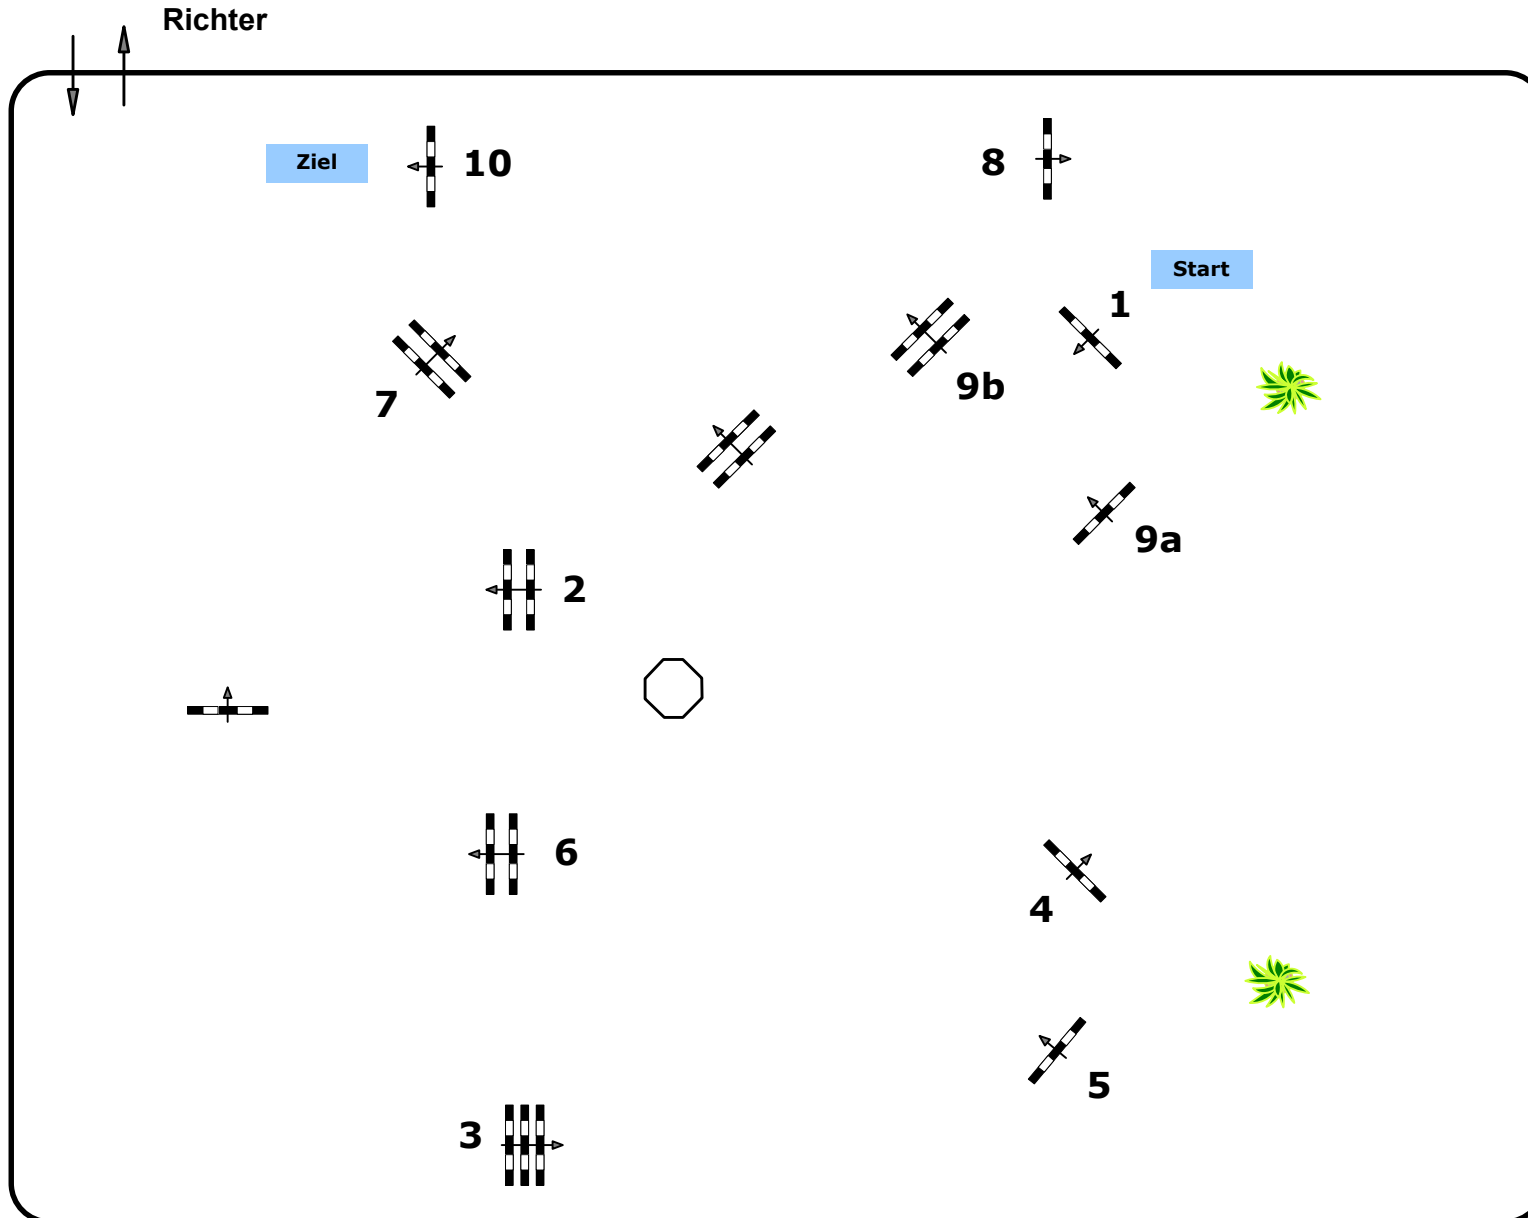

Jungpferdespringprüfung

Klasse: 105

Freitag, 2. Oktober 2020

Richtverf.: A

ÖTO § A1

Höhe: 1,05 mtr.

Tempo: 350 m/Min.

Bahnlänge: 430 mtr.

Erlaubte Zeit: 74 sek.

Höchstzeit: 148 sek.

Hindernisse: 10

Sprünge: 11

Course Design

Oberwasserlechner Petra (AUT)

Madl Franz (AUT)