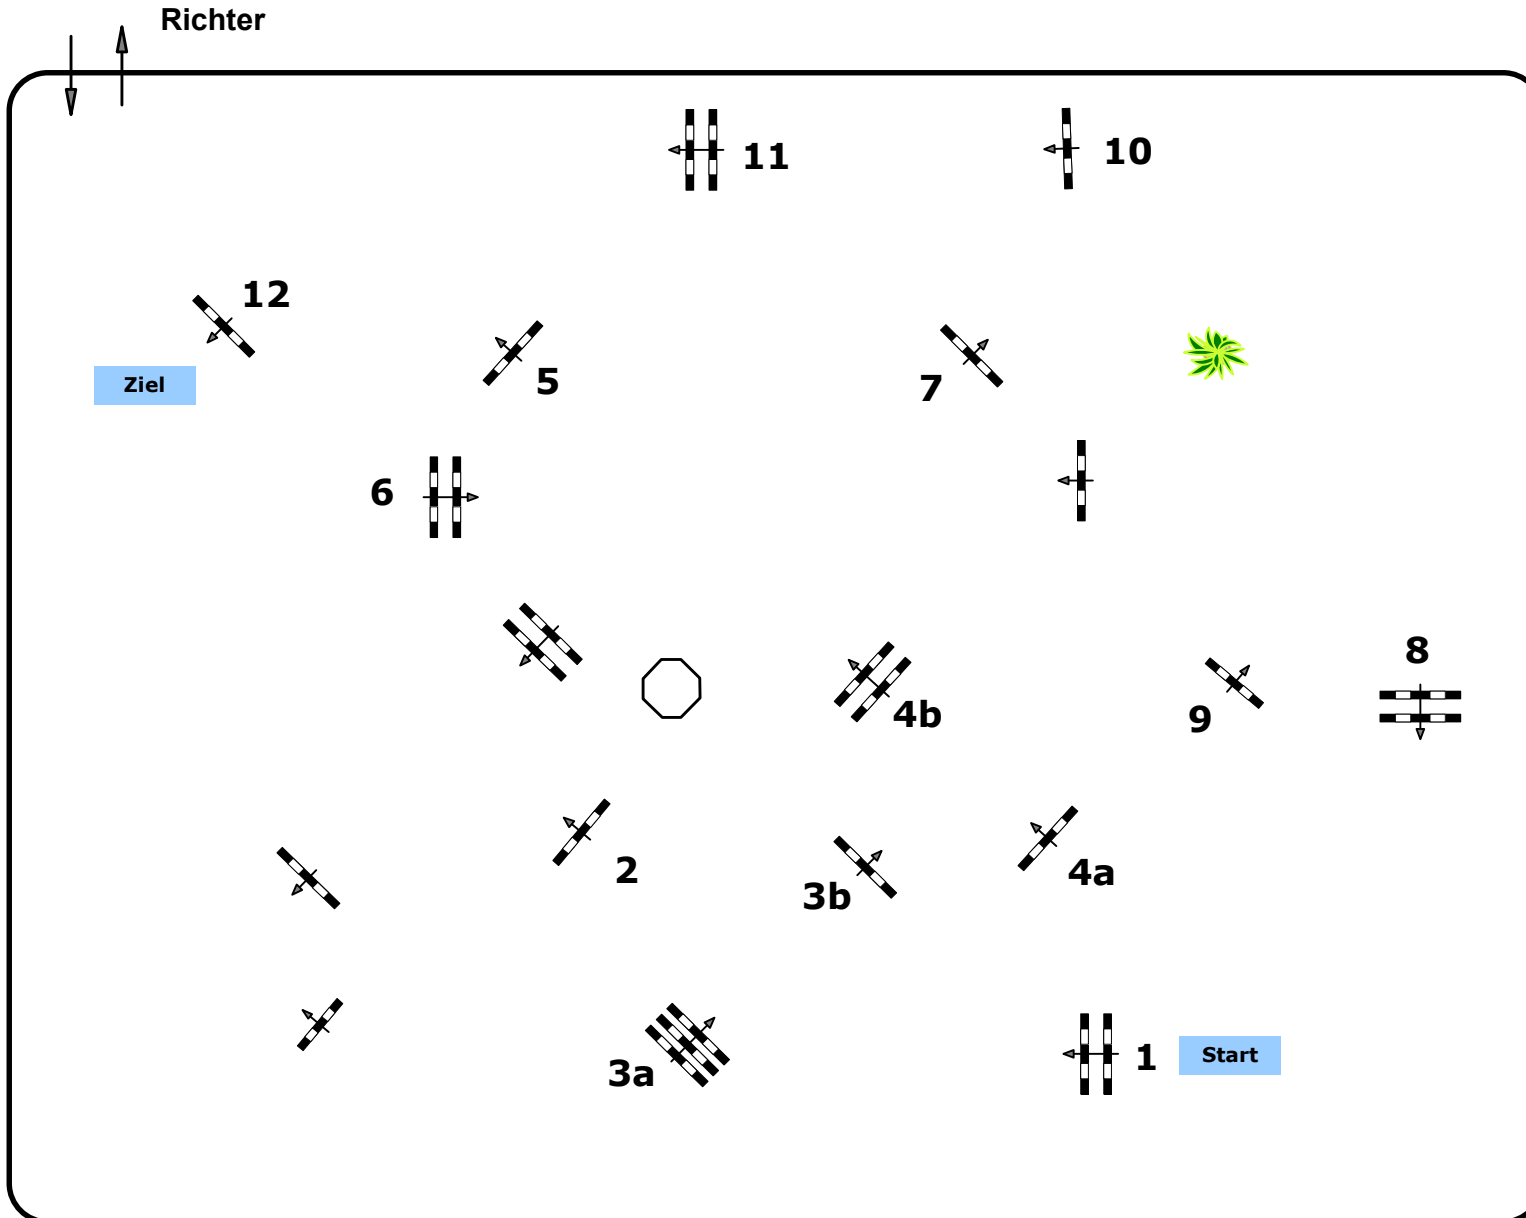

Jungpferdespringprüfung

Klasse: 125

Sonntag, 4. Oktober 2020

Richtverf.: A

ÖTO § A1

Höhe: 1,25 mtr.

Tempo: 350 m/Min.

Bahnlänge: 510 mtr.

Erlaubte Zeit: 88 sek.

Höchstzeit: 176 sek.

Hindernisse: 12

Sprünge: 14

Course Design

Oberwasserlechner Petra (AUT)

Madl Franz (AUT)