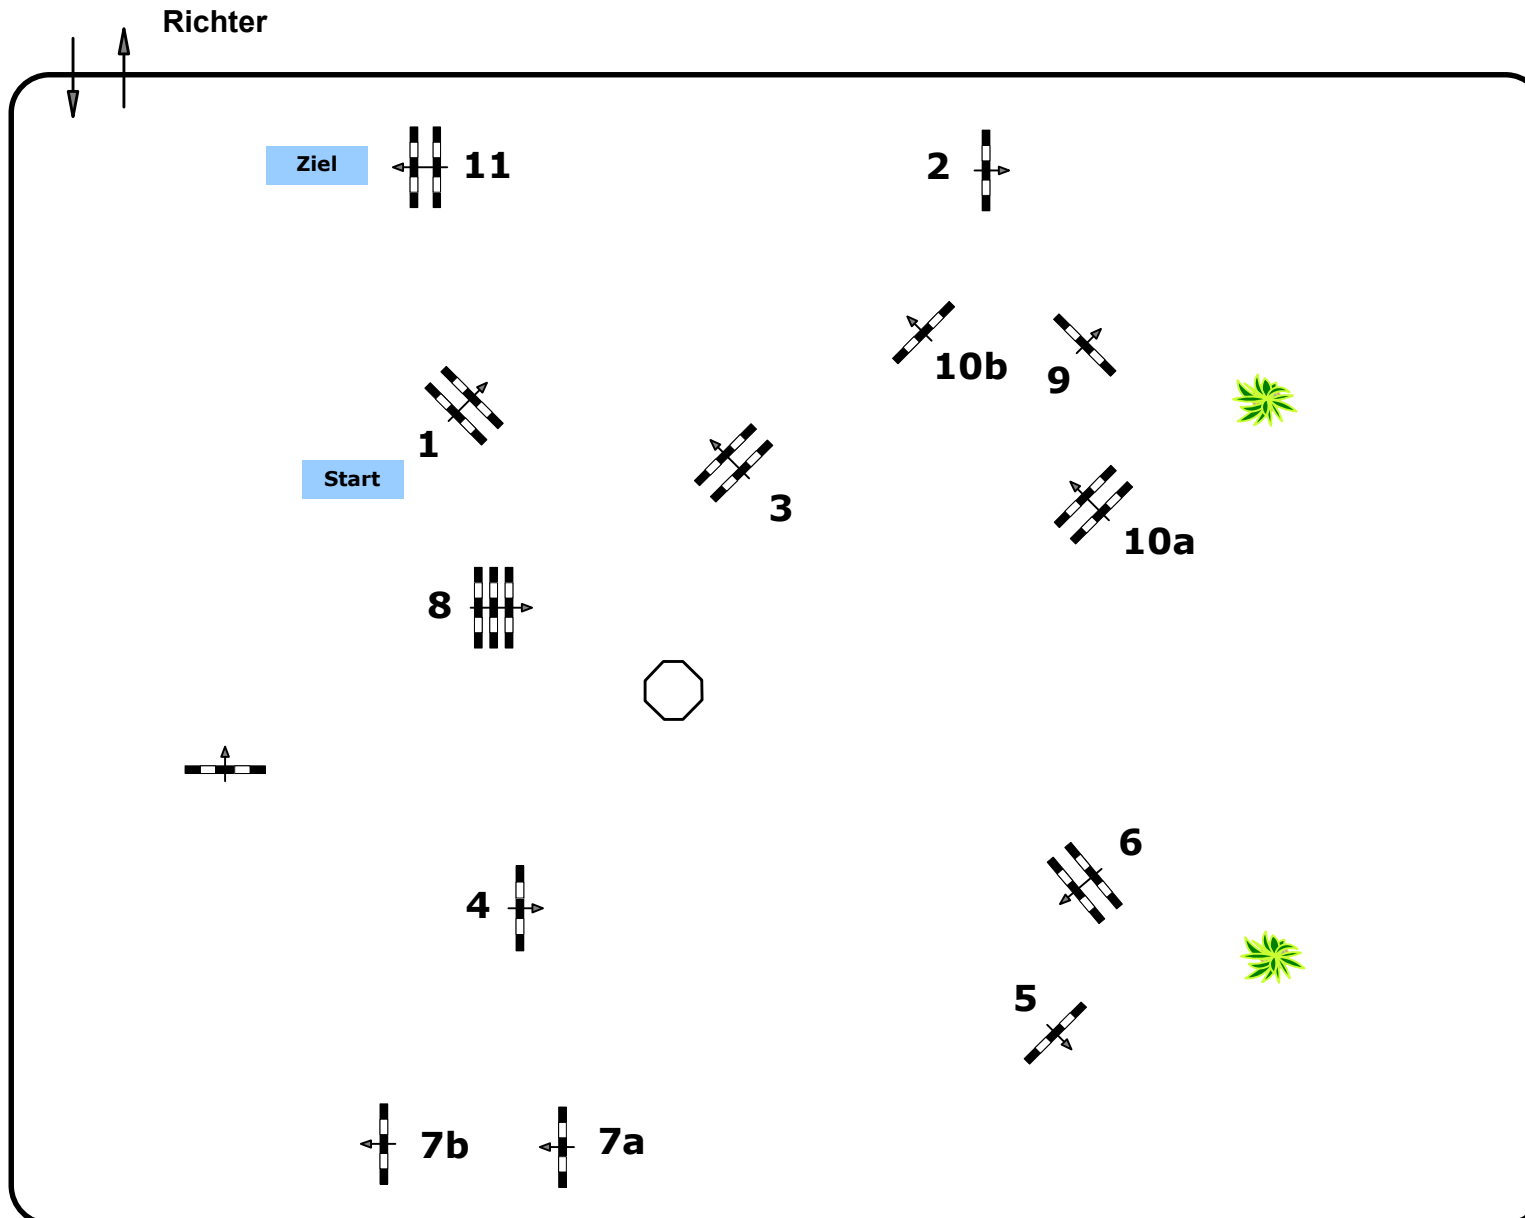

Jungpferdespringprüfung

Klasse: 115

Freitag, 2. Oktober 2020

Richtverf.: A

ÖTO § A1

Höhe: 1,15 mtr.

Tempo: 350 m/Min.

Bahnlänge: 500 mtr.

Erlaubte Zeit: 86 sek.

Höchstzeit: 172 sek.

Hindernisse: 11

Sprünge: 13

**Course Design**

**Oberwasserlechner Petra (AUT)**

**Madl Franz (AUT)**