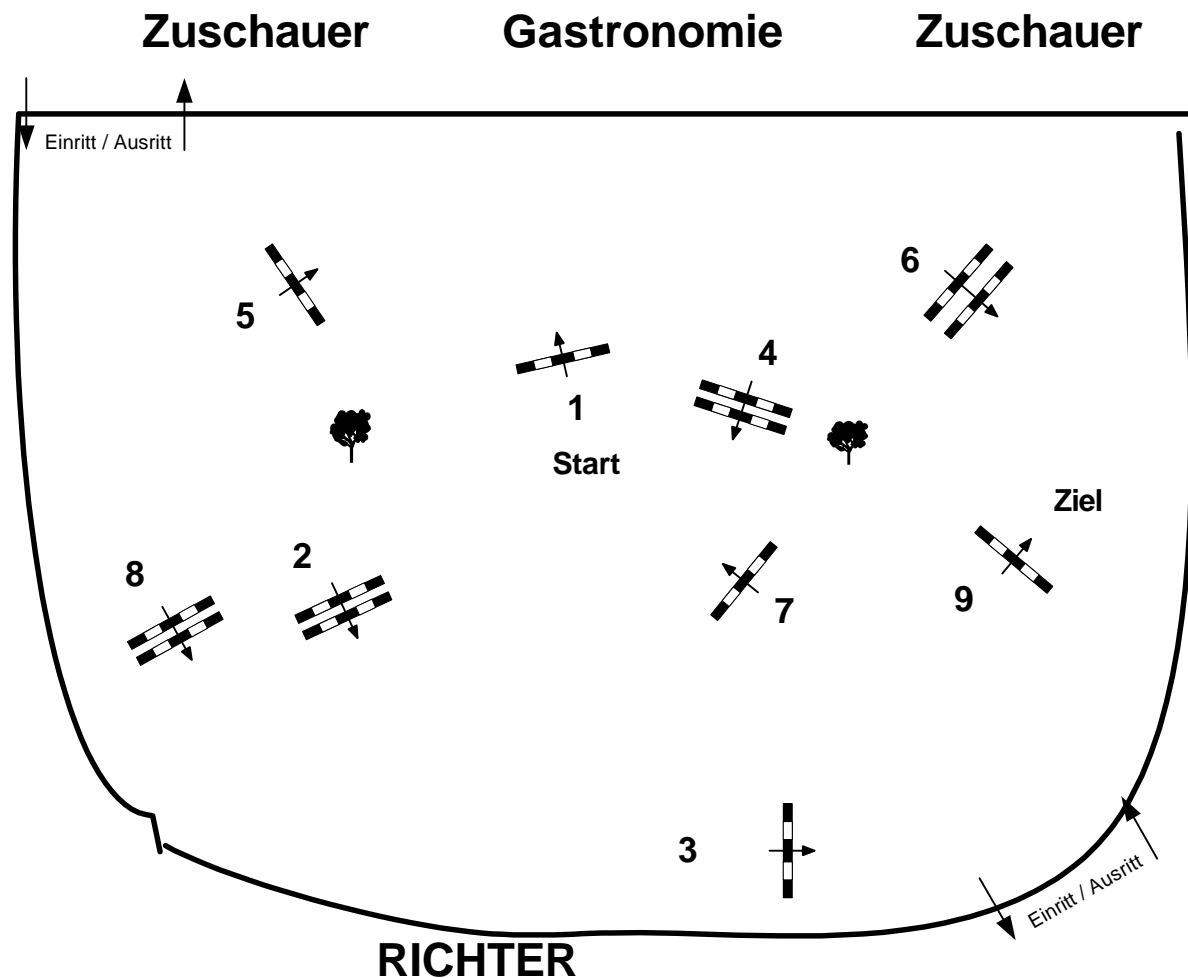

BIEDERMANN TRANSPORTE PONY-PFERDE-EINSTEIGER-CUP

Prüfung Nr.: 12

Einlaufspringprüfung

Klasse: 80 cm

Sonntag, 26. Juli 2020

Richtverf.: A
ÖTO § 218
FEI RG / Art.
Höhe: 80 cm

Tempo: 325 m/Min.
Bahnlänge: 390 mtr.
Erlaubte Zeit: 72 sek.
Höchstzeit: 144 sek.

Hindernisse: 9
Sprünge: 9
Idealzeit: sek.
Geschl. Hindernis:

1. Stechen über:
Bahnlänge: 0 mtr.
Erlaubte Zeit: 0 sek.
Höchstzeit: 0 sek.

CSN-C KLAUS

12

*Course Designer
Rupert Ziller*