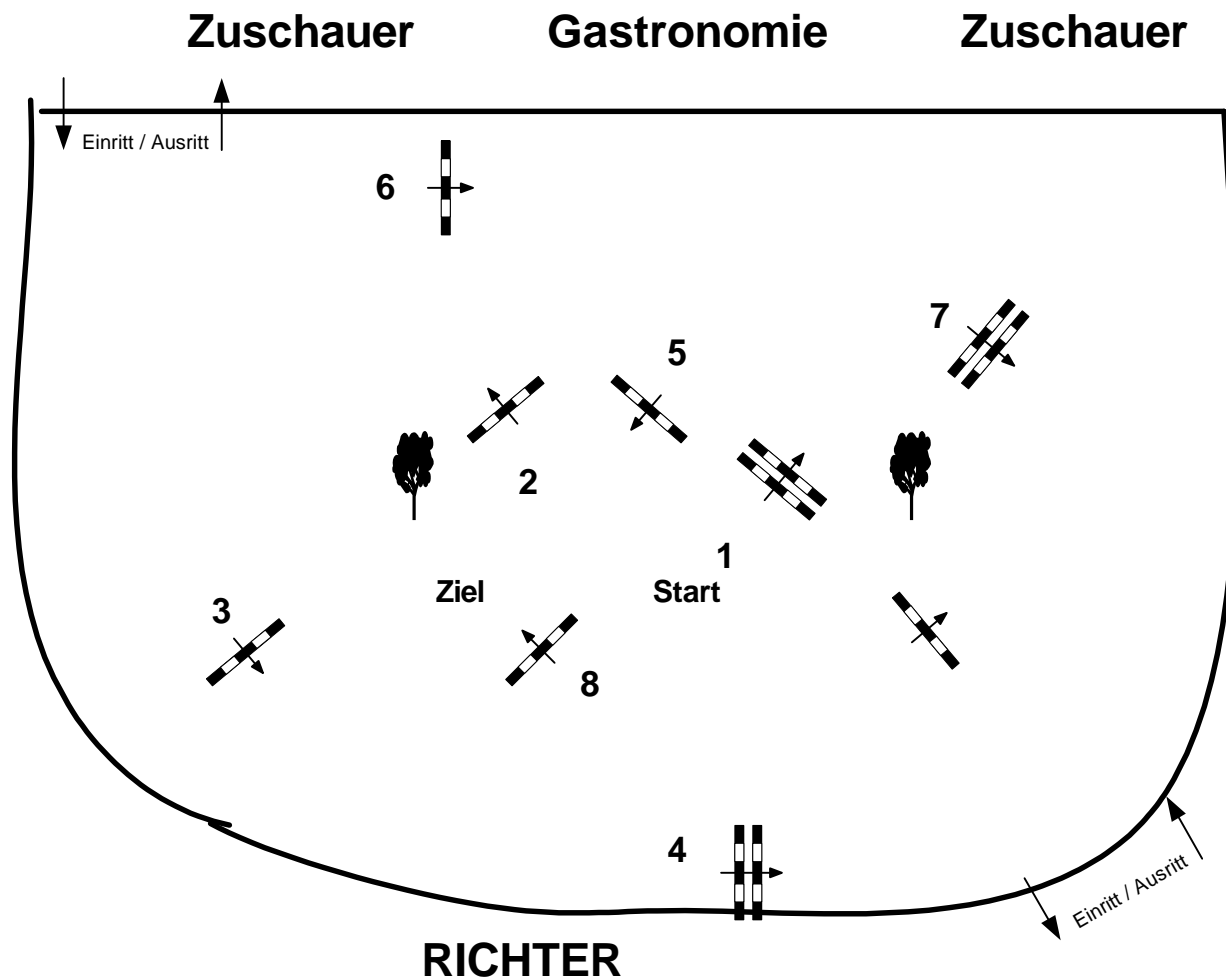

BIEDERMANN TRANSPORTE PONY-PFERDE-EINSTEIGER-CUP

Prüfung Nr.: 01 & 02

Pony & Haflinger

Idealzeit

Klasse: 60 & 80 cm Samstag, 25. Juli 2020

Richtverf.: A
ÖTO § A 3 / 218
FEI RG / Art.
Höhe: 60 & 80 cm

Tempo: 325 m/Min.
Bahnlänge: 380 mtr.
Erlaubte Zeit: 71 sek.
Höchstzeit: 142 sek.

Hindernisse: 8
Sprünge: 8
Idealzeit: 64 sek.
Geschl. Hindernis:

1. Stechen über:
Bahnlänge: 0 mtr.
Erlaubte Zeit: 0 sek.
Höchstzeit: 0 sek.

CSN-C KLAUS

1 & 2

*Course Designer
Rupert Ziller*