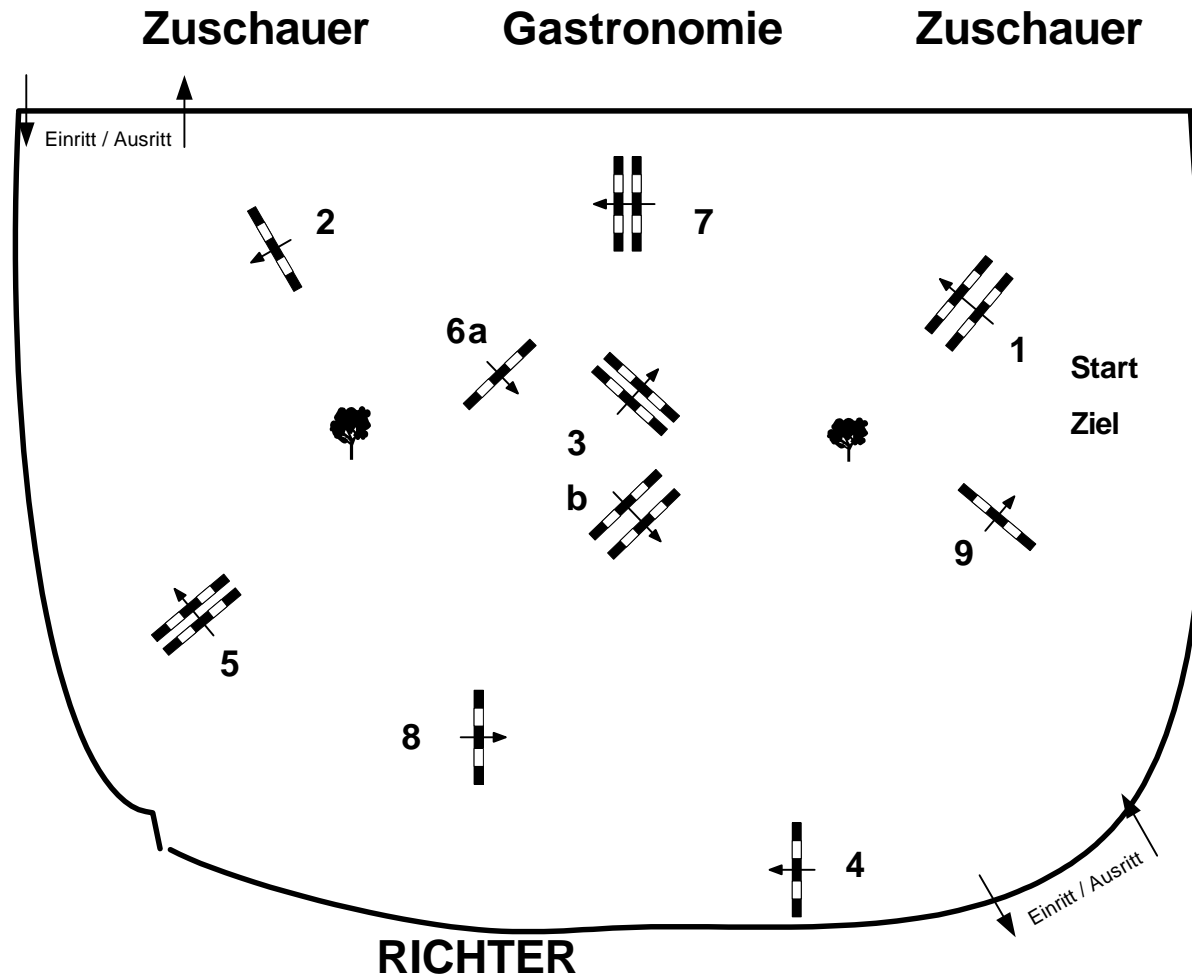

BIEDERMANN TRANSPORTE PONY-PFERDE-EINSTEIGER-CUP

Prüfung Nr.: 20

Standard/ Stechen

Klasse: 115 cm

Sonntag, 26. Juli 2020

Richtverf.: A
 ÖTO § AM 5
 FEI RG / Art.
 Höhe: 115 cm

Tempo: 325 m/Min.
 Bahnlänge: 390 mtr.
 Erlaubte Zeit: 72 sek.
 Höchstzeit: 144 sek.

Hindernisse: 9
 Sprünge: 10
 Idealzeit: sek.
 Geschl. Hindernis:

1. Stechen über: 3,4,5,6a,6b,7,9,
 Bahnlänge: 260 mtr.
 Erlaubte Zeit: 48 sek.
 Höchstzeit: 96 sek.

CSN-C KLAUS

20

*Course Designer
 Rupert Ziller*