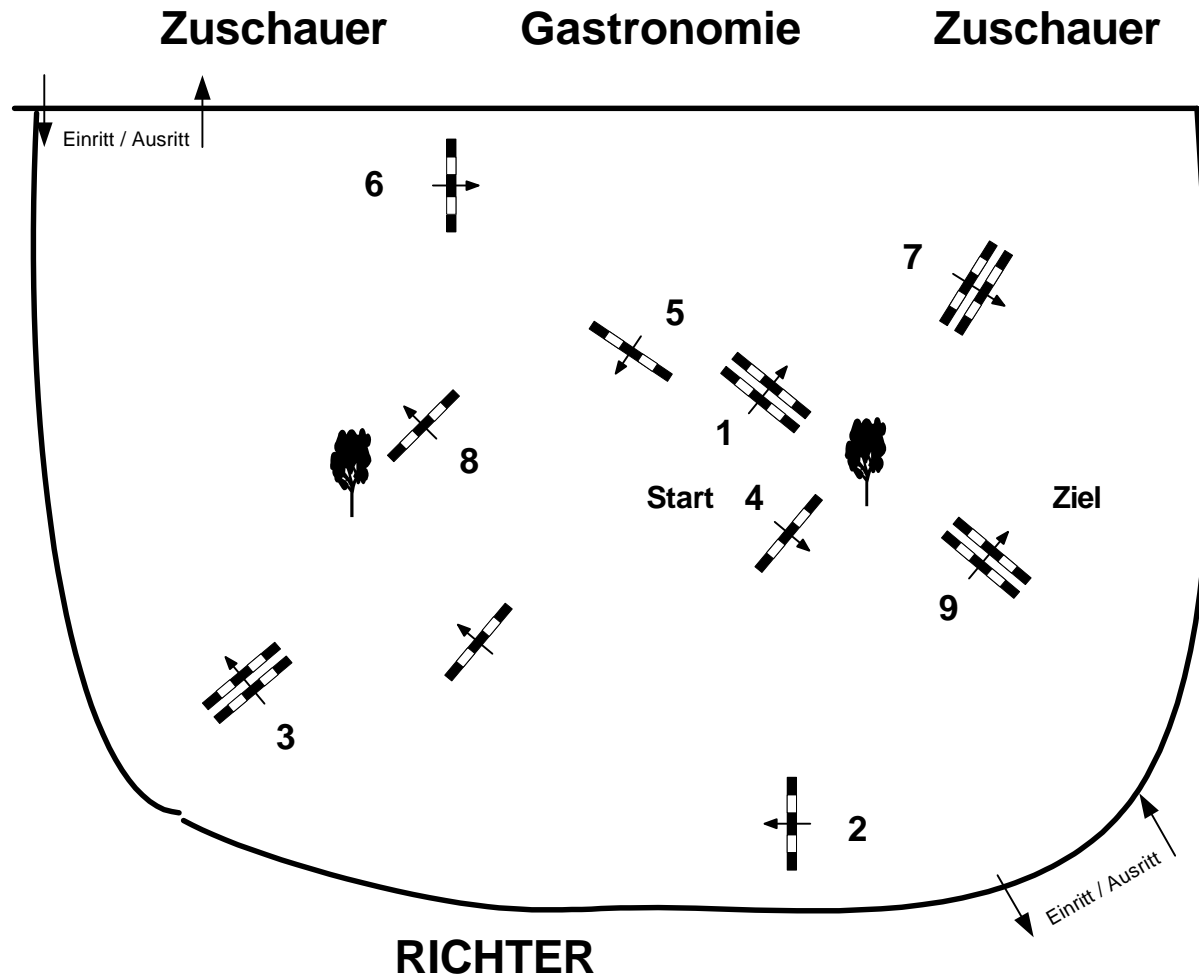

BIEDERMANN TRANSPORTE PONY-PFERDE-EINSTEIGER-CUP

Prüfung Nr.: 04,05,06,

Stilspringprüfung

Klasse: 90 & 95 cm Samstag, 25. Juli 2020

Richtverf.: A
ÖTO § 204/4
FEI RG / Art.
Höhe: 90,95 cm

Tempo: 325 m/Min.
Bahnlänge: 420 mtr.
Erlaubte Zeit: 78 sek.
Höchstzeit: 156 sek.

Hindernisse: 9
Sprünge: 9
Idealzeit: 70 sek.
Geschl. Hindernis:

1. Stechen über:
Bahnlänge: 0 mtr.
Erlaubte Zeit: 0 sek.
Höchstzeit: 0 sek.

CSN-C KLAUS

4,5,6,

*Course Designer
Rupert Ziller*