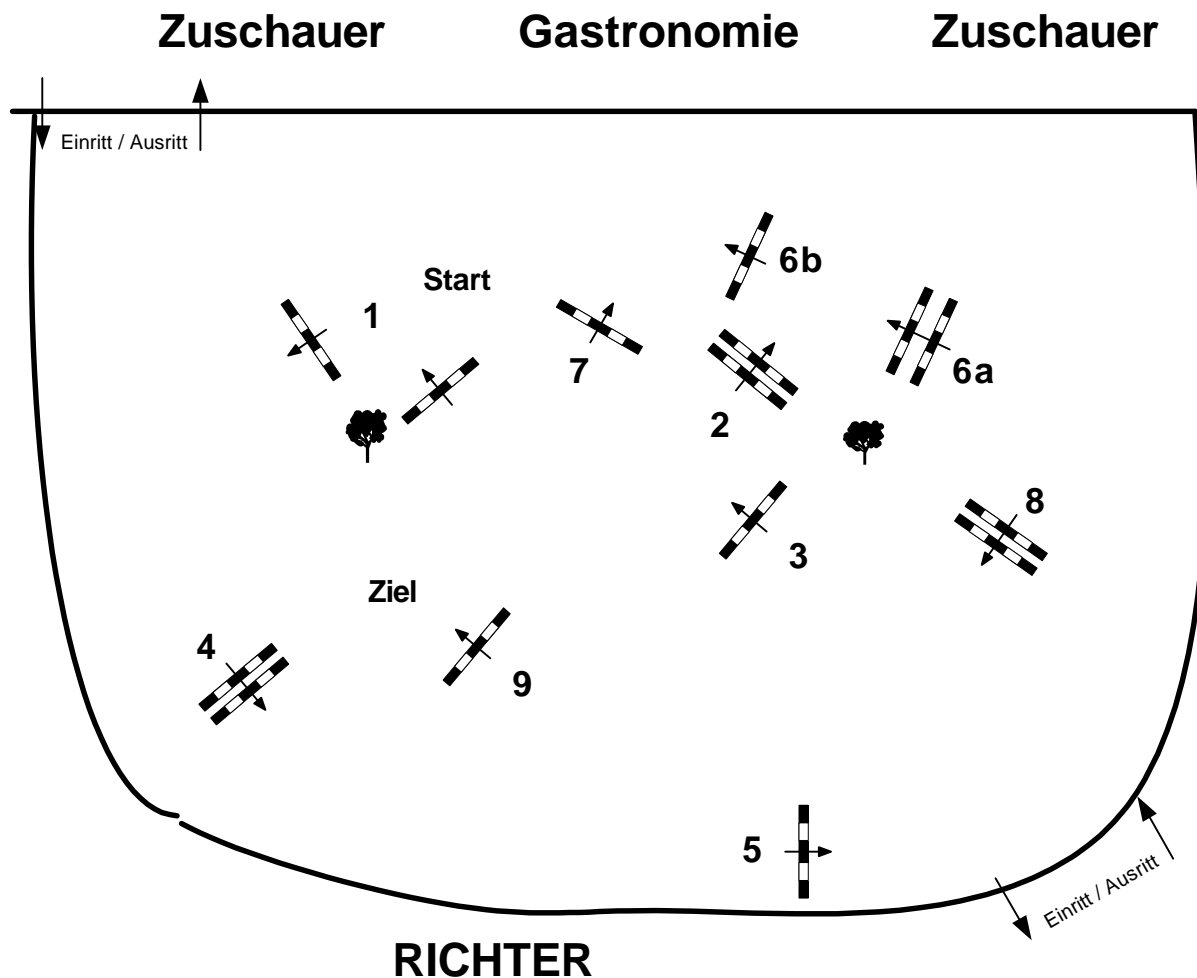

BIEDERMANN TRANSPORTE PONY-PFERDE-EINSTEIGER-CUP

Prüfung Nr.: 07,08,

Springferdepr. Stilspringprüfung

Klasse: 105 cm

Samstag, 25. Juli 2020

Richtverf.: A
ÖTO § 204/4
FEI RG / Art.
Höhe: 105 cm

Tempo: 325 m/Min.
Bahnlänge: 420 mtr.
Erlaubte Zeit: 78 sek.
Höchstzeit: 156 sek.

Hindernisse: 9
Sprünge: 10
Idealzeit: 70 sek.
Geschl. Hindernis:

1. Stechen über:
Bahnlänge: 0 mtr.
Erlaubte Zeit: 0 sek.
Höchstzeit: 0 sek.

CSN-C KLAUS

7,8

*Course Designer
Rupert Ziller*