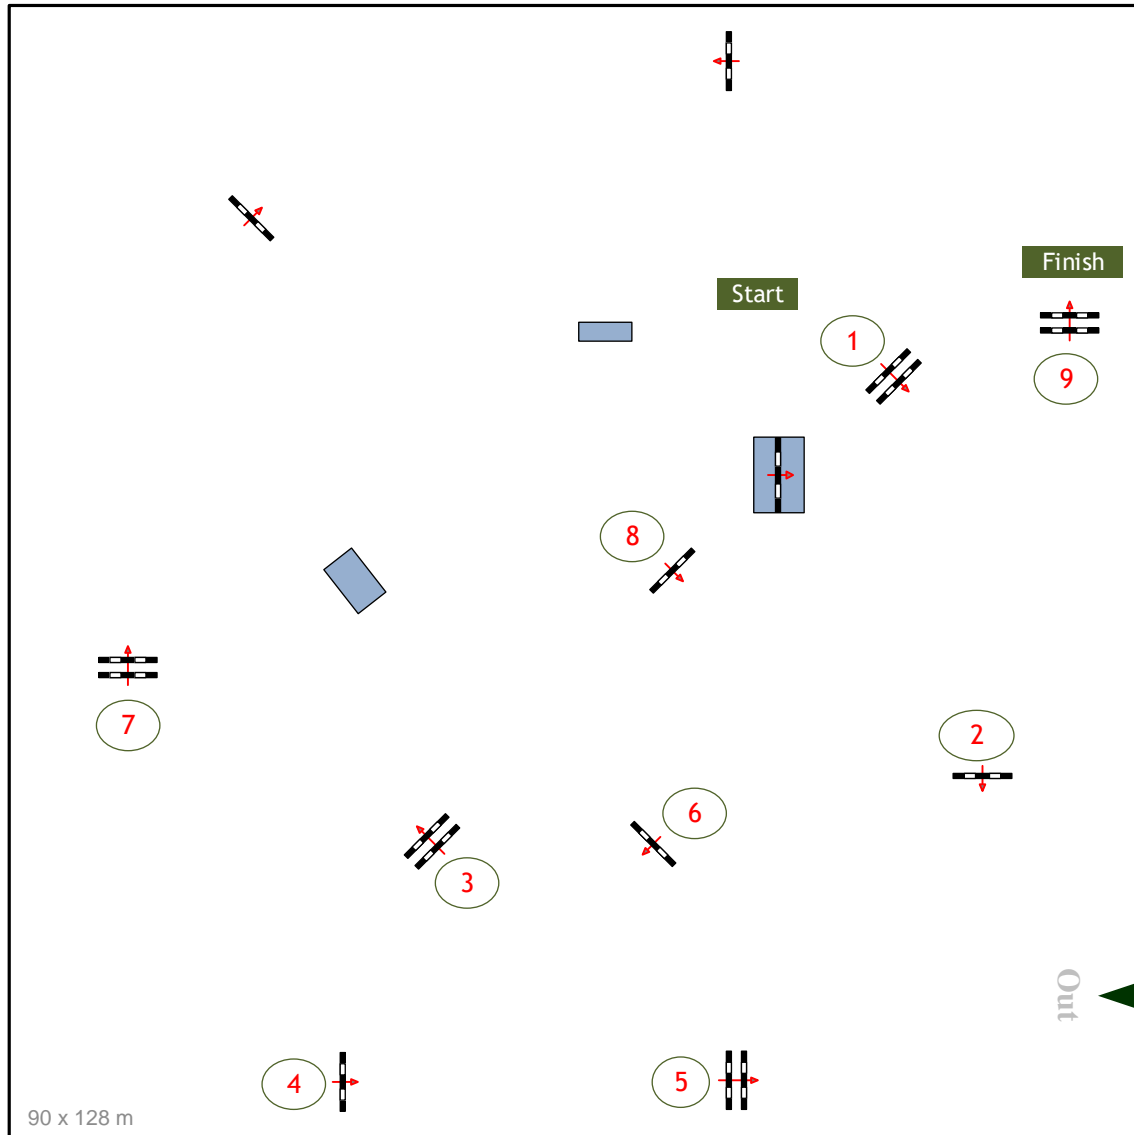

Klasse: Stilspringprüfung Klasse 95cm

07.06.2020

Richtverf.: §204/4

Höhe: 0,95 mtr.

Tempo: 325 m/Min.

Bahnlänge: 450 mtr.

Erlaubte Zeit: 84 sek.

Höchstzeit: 168 sek.

Hindernisse: 9

Sprünge: 9