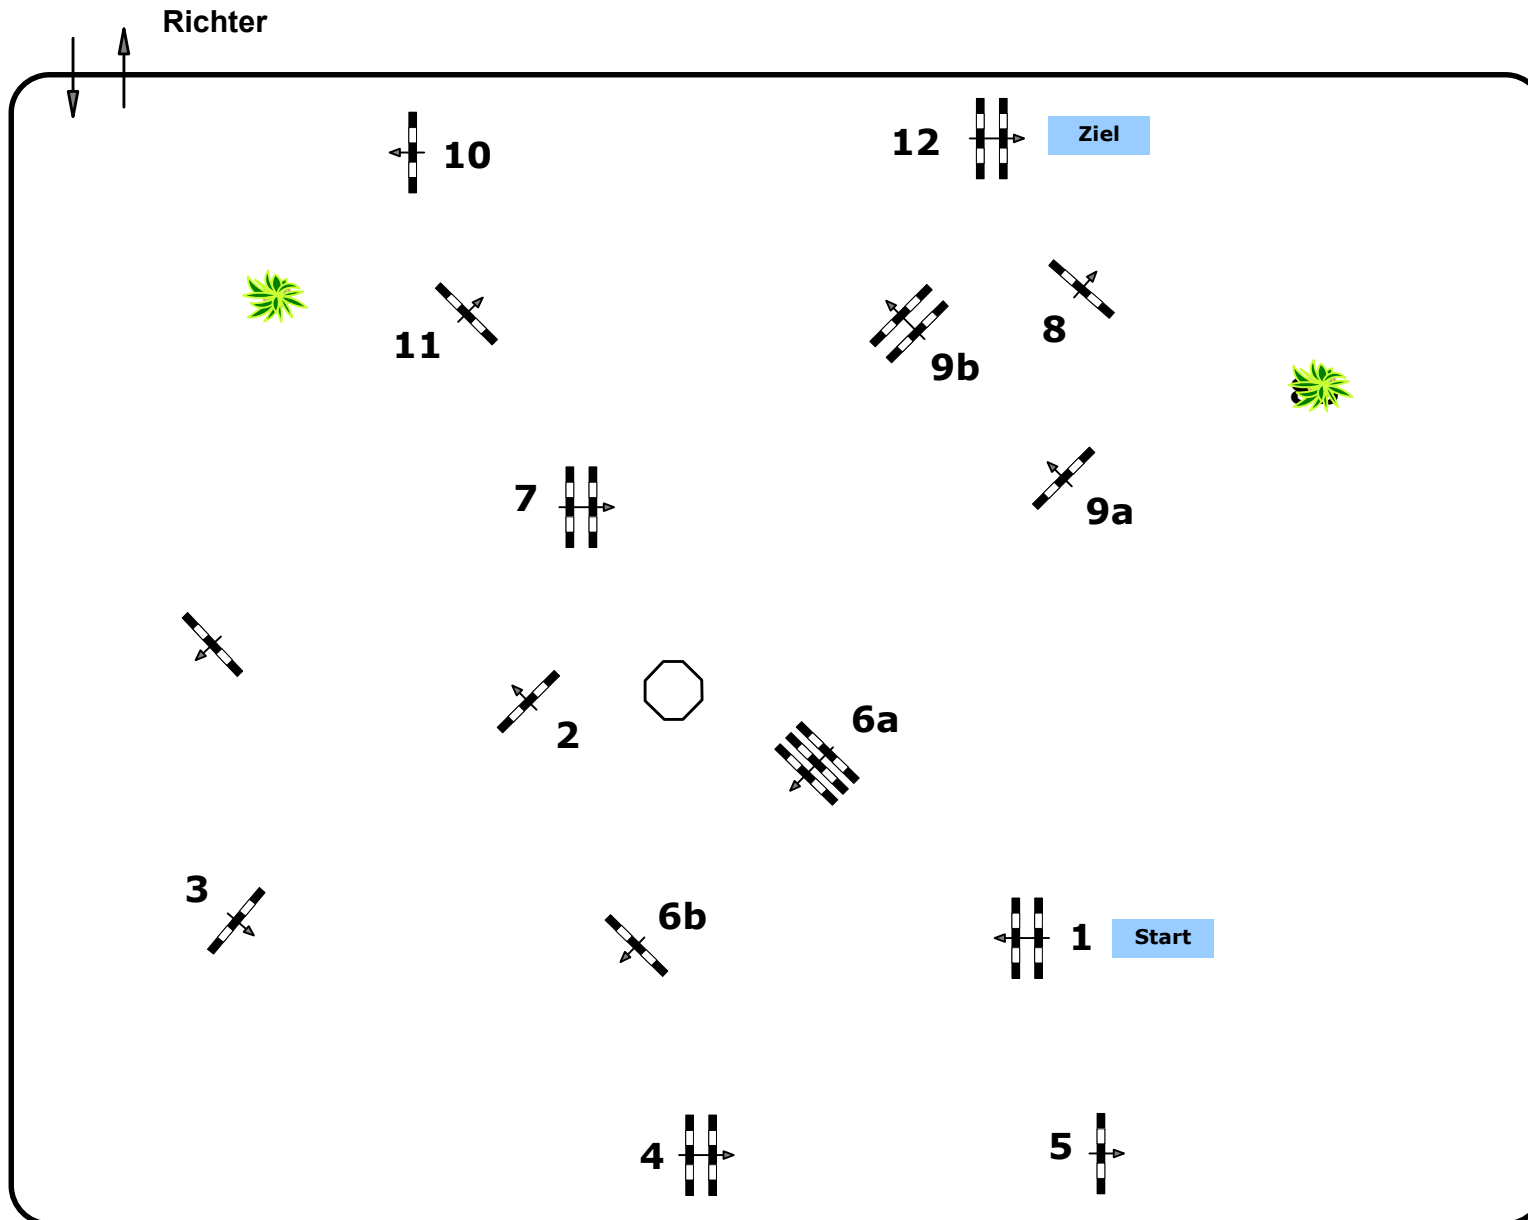

Jungpferdespringprüfung

Klasse: 125

Sonntag, 2. August 2020

Richtverf.: A

ÖTO § A1

Höhe: 1,25 mtr.

Tempo: 350 m/Min.

Bahnlänge: 500 mtr.

Erlaubte Zeit: 86 sek.

Höchstzeit: 172 sek.

Hindernisse: 12

Sprünge: 14

Course Design

Oberwasserlechner Petra (AUT)

Madl Franz (AUT)