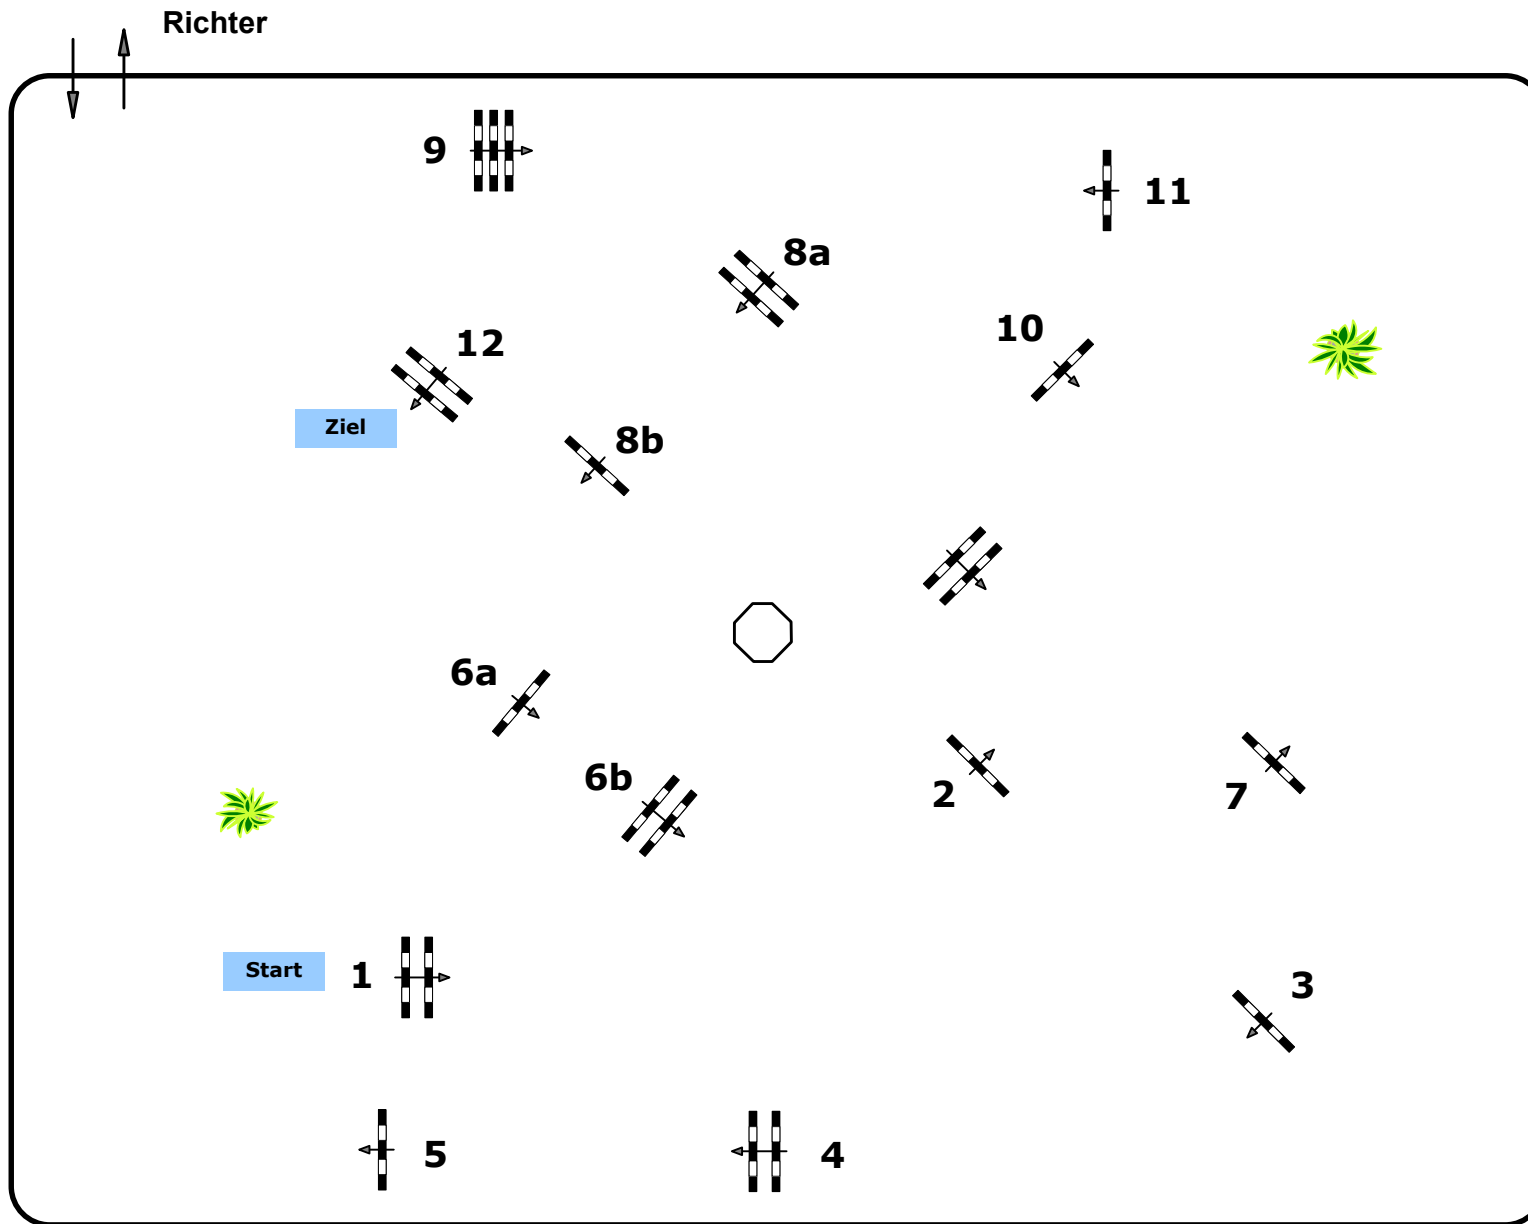

Jungpferdespringprüfung

Klasse: 125

Freitag, 31. Juli 2020

Richtverf.: A

ÖTO § A1

Höhe: 1,25 mtr.

Tempo: 350 m/Min.

Bahnlänge: 500 mtr.

Erlaubte Zeit: 86 sek.

Höchstzeit: 172 sek.

Hindernisse: 12

Sprünge: 14

*Course Design*

*Oberwasserlechner Petra (AUT)*

*Madl Franz (AUT)*