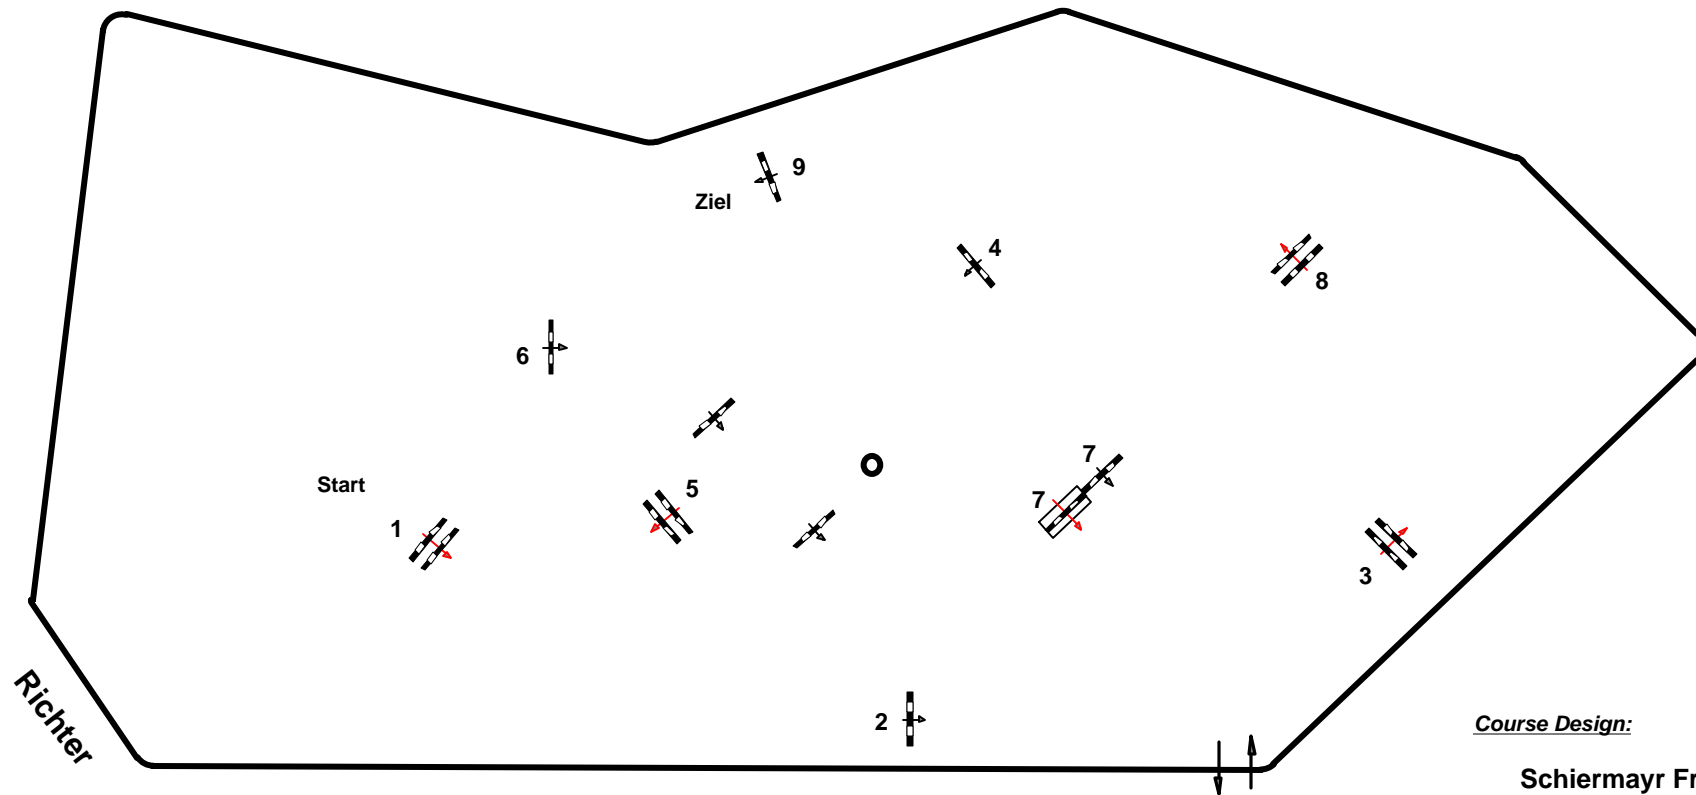

CSN-B* Igl, Tirol

1/2

Prüfung Nr.: 1

Einlaufspringprüfung

Klasse: 80/90 cm

Freitag, 31. Juli 2020

Richtverf.: A
ÖTO § 218
FEI RG / Art.
Höhe: 0,80 mtr.

Tempo: 350 m/Min.
Bahnlänge: 450 mtr.
Erlaubte Zeit: 78 sek.
Höchstzeit: 156 sek.

Hindernisse: 9
Sprünge: 9
Hindernisfehler: sek.
Geschl. Hindernis:

1. Stechen über:
Bahnlänge: 0 mtr.
Erlaubte Zeit: 0 sek.
Höchstzeit: 0 sek.

Course Design:

Schiermayr Franz
Kurt Reitetschläger