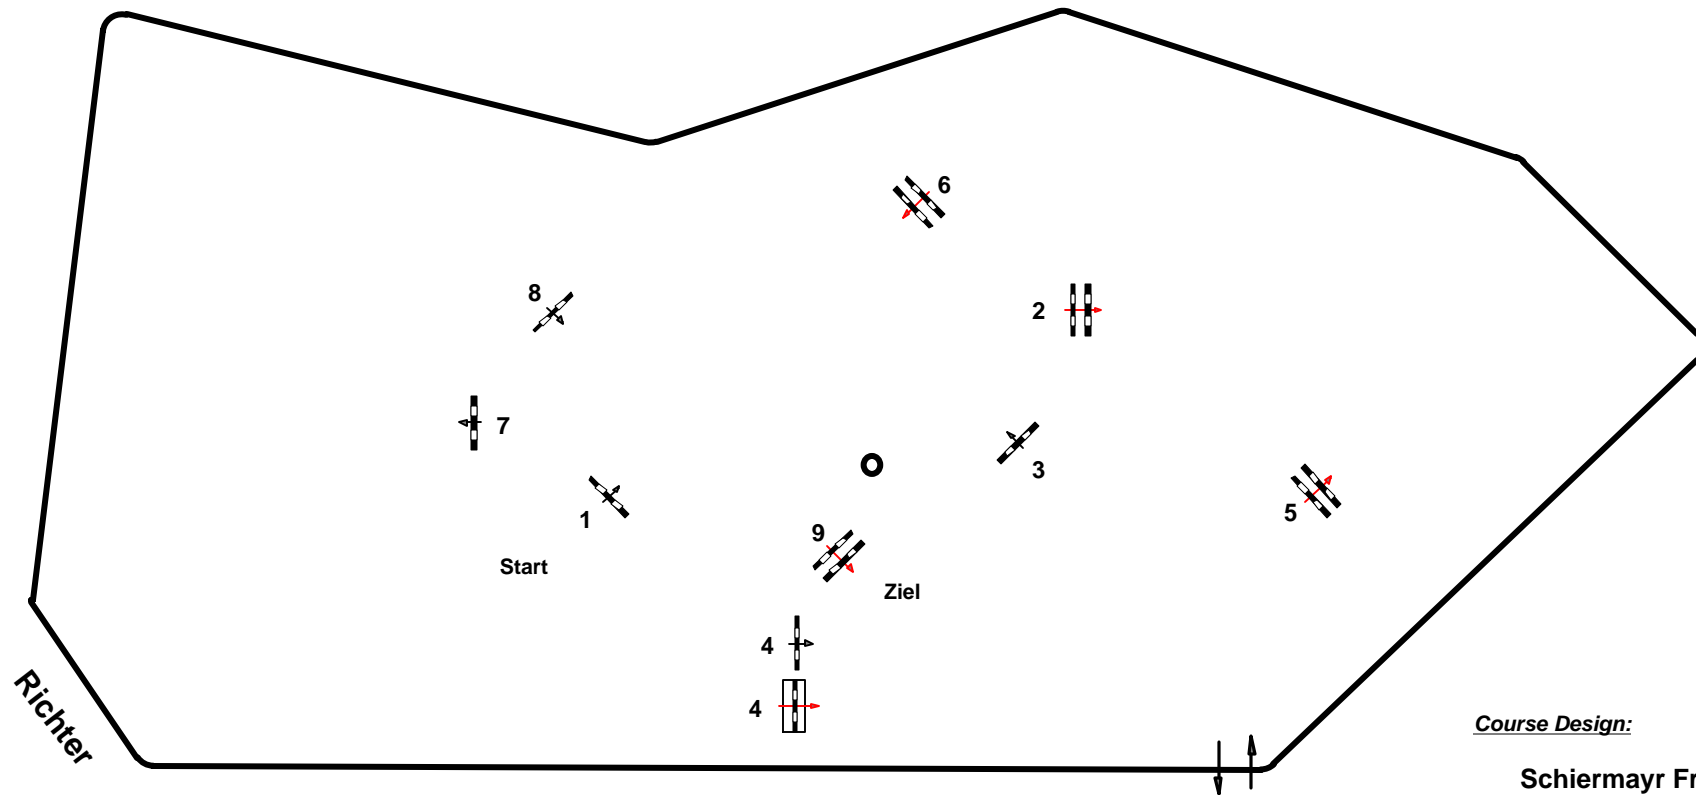

# CSN-B\* Iglis, Tirol

9

Prüfung Nr.: 9

Einlaufspringprüfung

Klasse: 90 cm

Samstag, 1. August 2020

Richtverf.: A  
ÖTO § 218  
FEI RG / Art.  
Höhe: 0,90 mtr.

Tempo: 350 m/Min.  
Bahnlänge: 480 mtr.  
Erlaubte Zeit: 83 sek.  
Höchstzeit: 166 sek.

Hindernisse: 9  
Sprünge: 9  
Hindernisfehler: sek.  
Geschl. Hindernis:

1. Stechen über:  
Bahnlänge: 0 mtr.  
Erlaubte Zeit: 0 sek.  
Höchstzeit: 0 sek.

Course Design:

Schiermayr Franz  
Kurt Reitetschläger