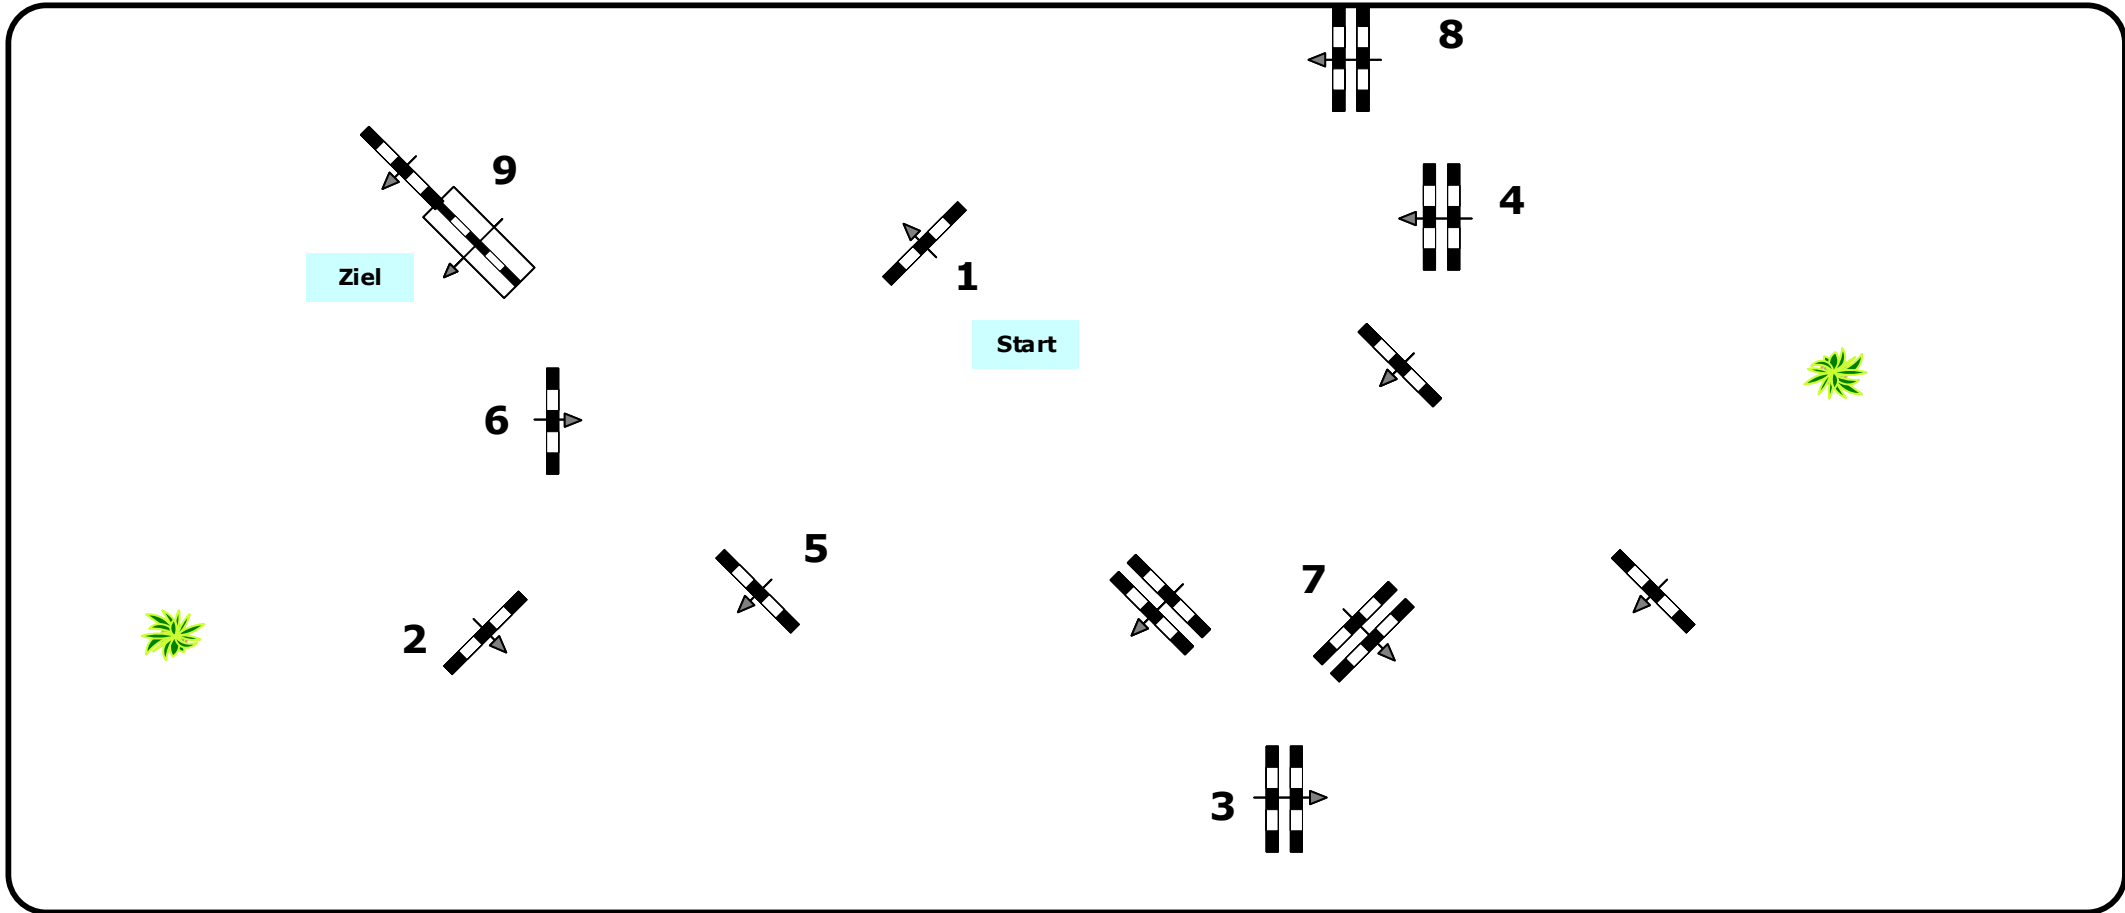

Einlaufspringprüfung

Klasse: 80

Richtverf.: A      Tempo: 350 m/Min.      Hindernisse: 9  
ÖTO § 218      Bahnlänge: 400 mtr.      Sprünge: 9  
Erlaubte Zeit: 69 sek.  
Höhe: 0,80 mtr.      Höchstzeit: 138 sek.

65 60 55 50 45 40 35 30 25 20 15 10

65 60 55 50 45 40 35 30 25 20 15 10