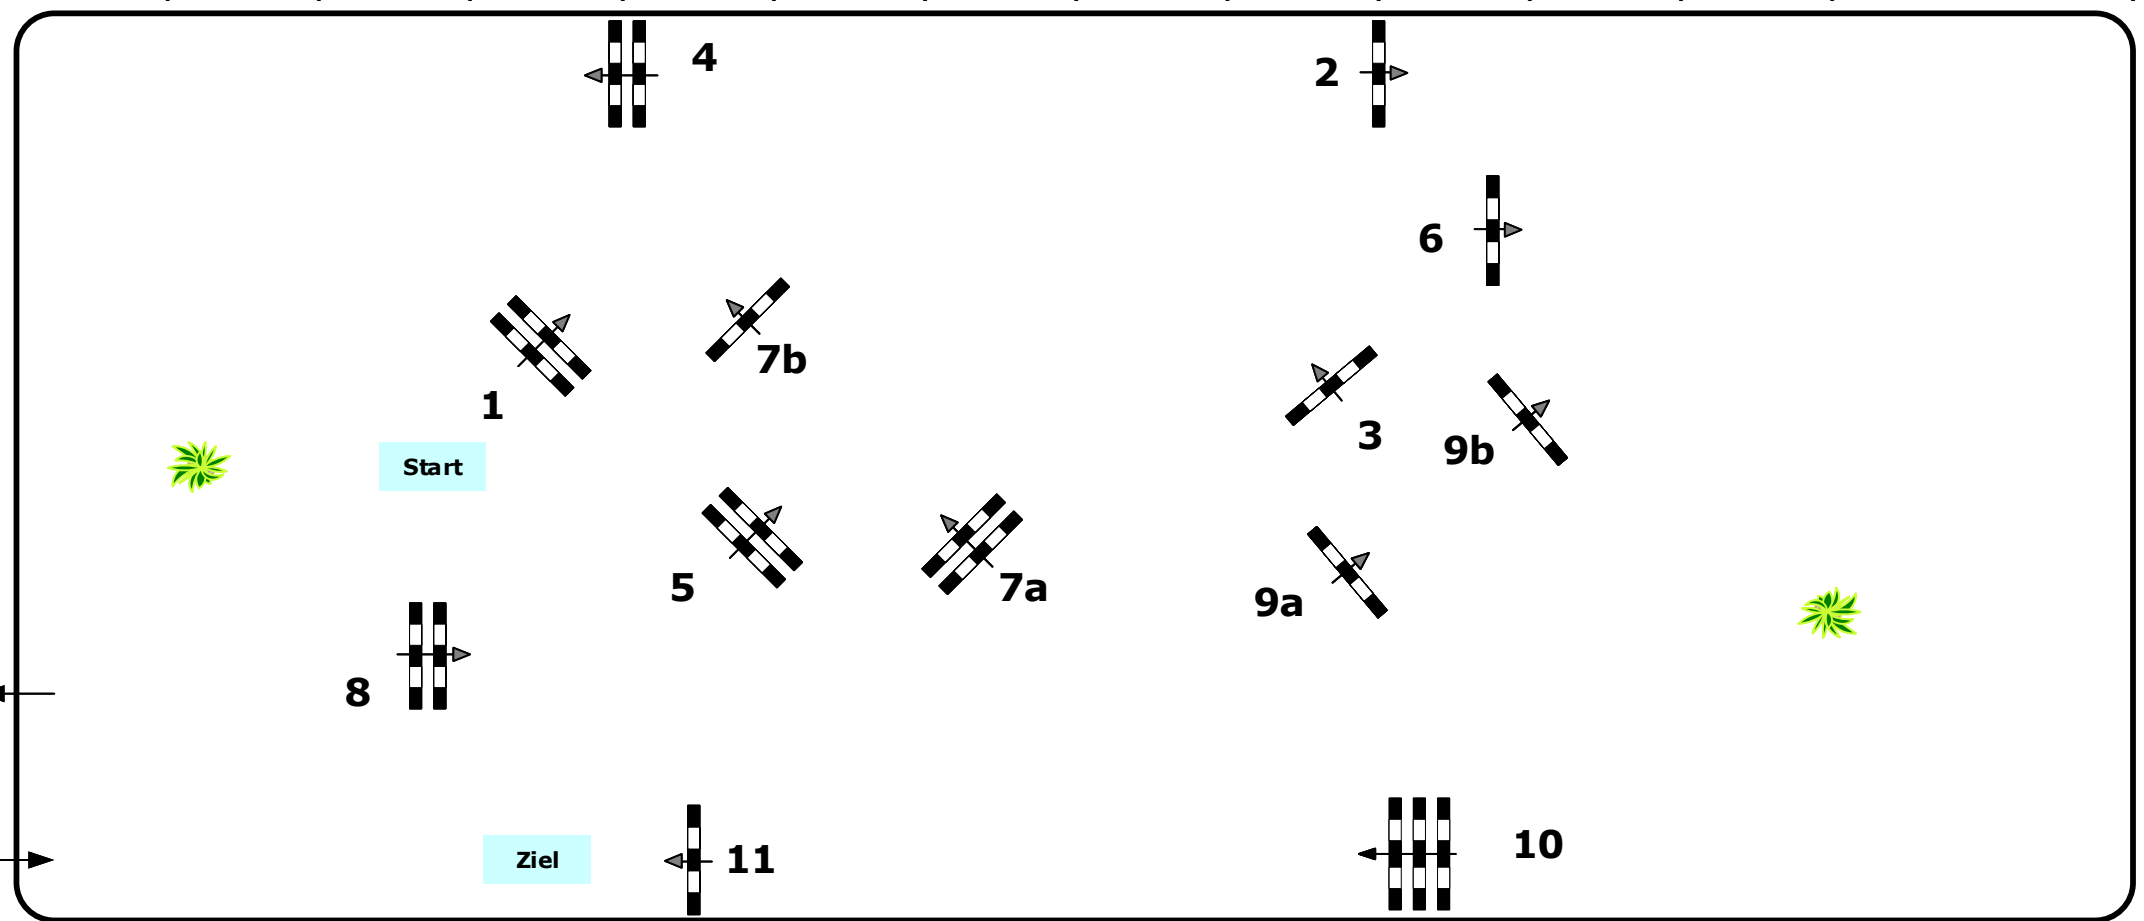

Jungpferdespringprüfung 6-7j.

Klasse: 115

Richtverf.: A	Tempo:	350 m/Min.	Hindernisse:	11
ÖTO § A1	Bahnlänge:	460 mtr.	Sprünge:	13
	Erlaubte Zeit:	79 sek.		
Höhe: 1,15 mtr.	Höchstzeit:	158 sek.		

65 60 55 50 45 40 35 30 25 20 15 10

65 60 55 50 45 40 35 30 25 20 15 10