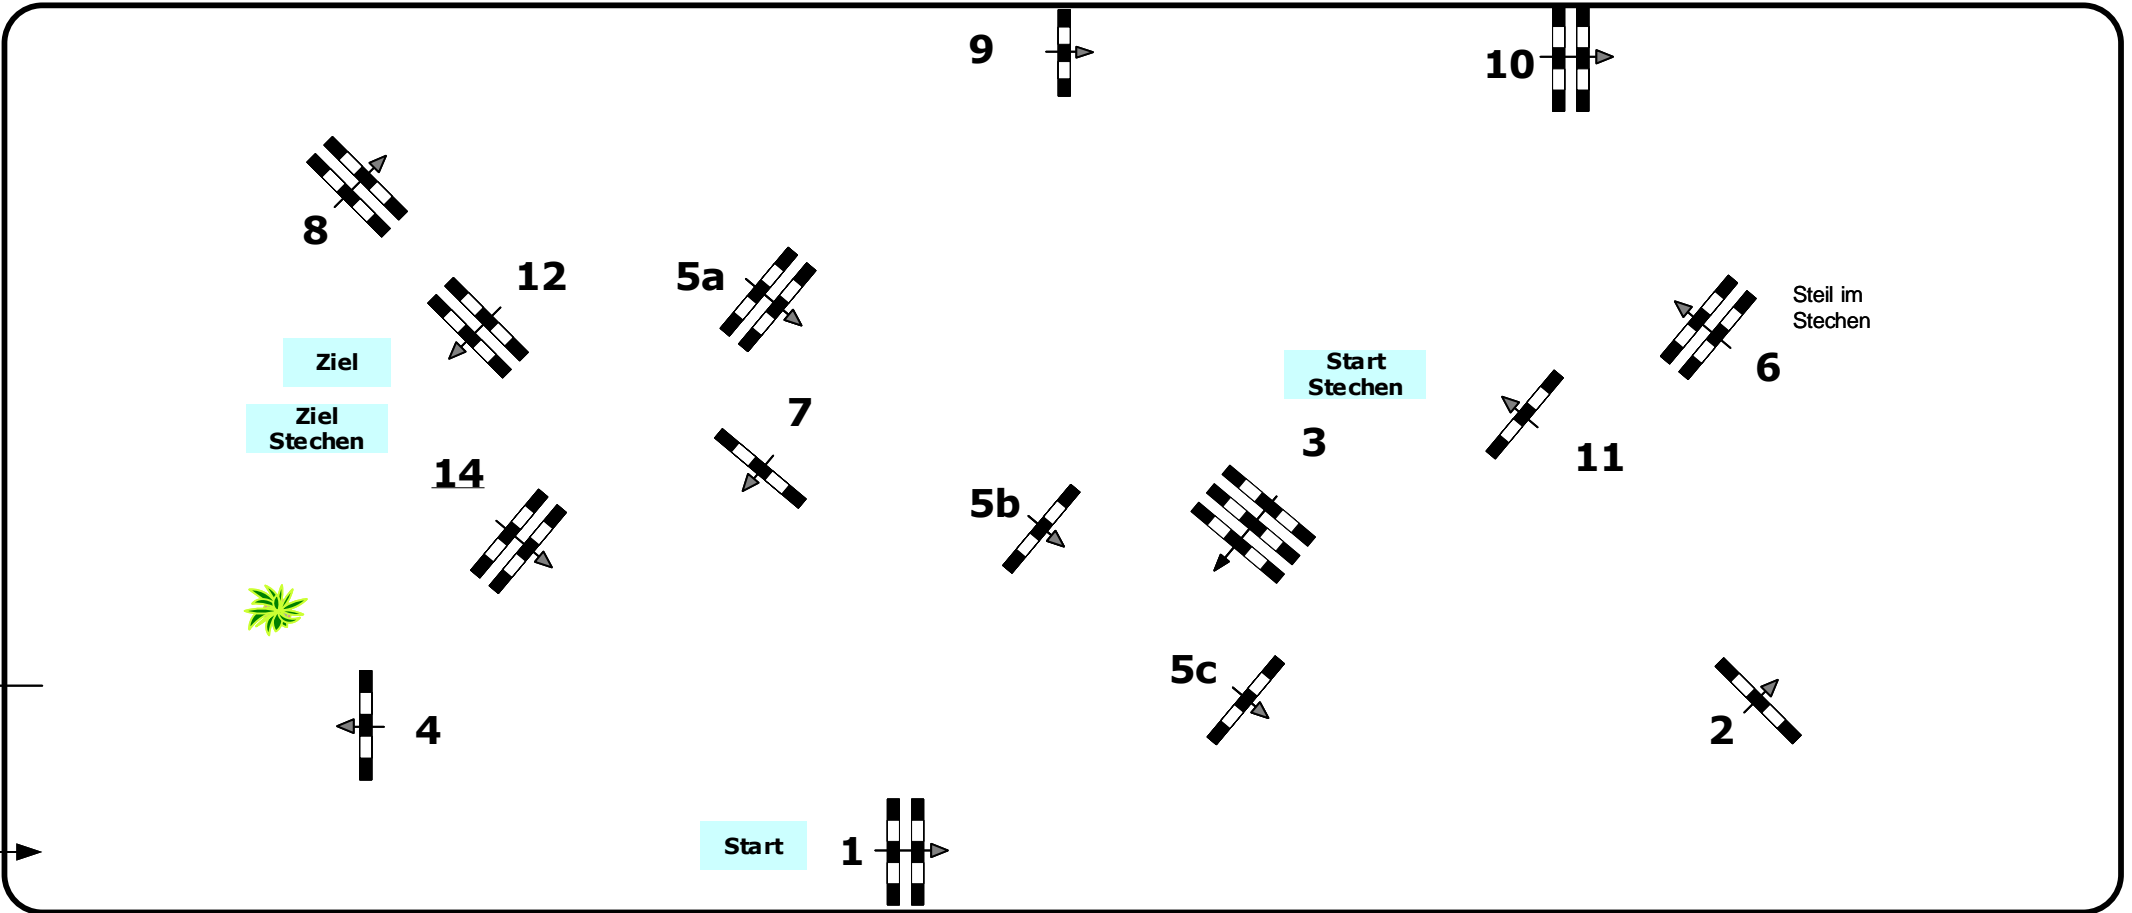

Springprüfung mit Stechen

Klasse: 140

Richtverf.: A Tempo: 350 m/Min. Hindernisse: 12 1. Stechen über: **3,4,14,2,7,5a,5b,6,12**

ÖTO § AM5 Bahnlänge: 460 mtr. Sprünge: 15 Bahnlänge: 350 mtr.

Erlaubte Zeit: 79 sek. Erlaubte Zeit: 60 sek.

Höhe: 1,40 mtr. Höchstzeit: 158 sek. Höchstzeit: 120 sek.

65 60 55 50 45 40 35 30 25 20 15 10

65 60 55 50 45 40 35 30 25 20 15 10