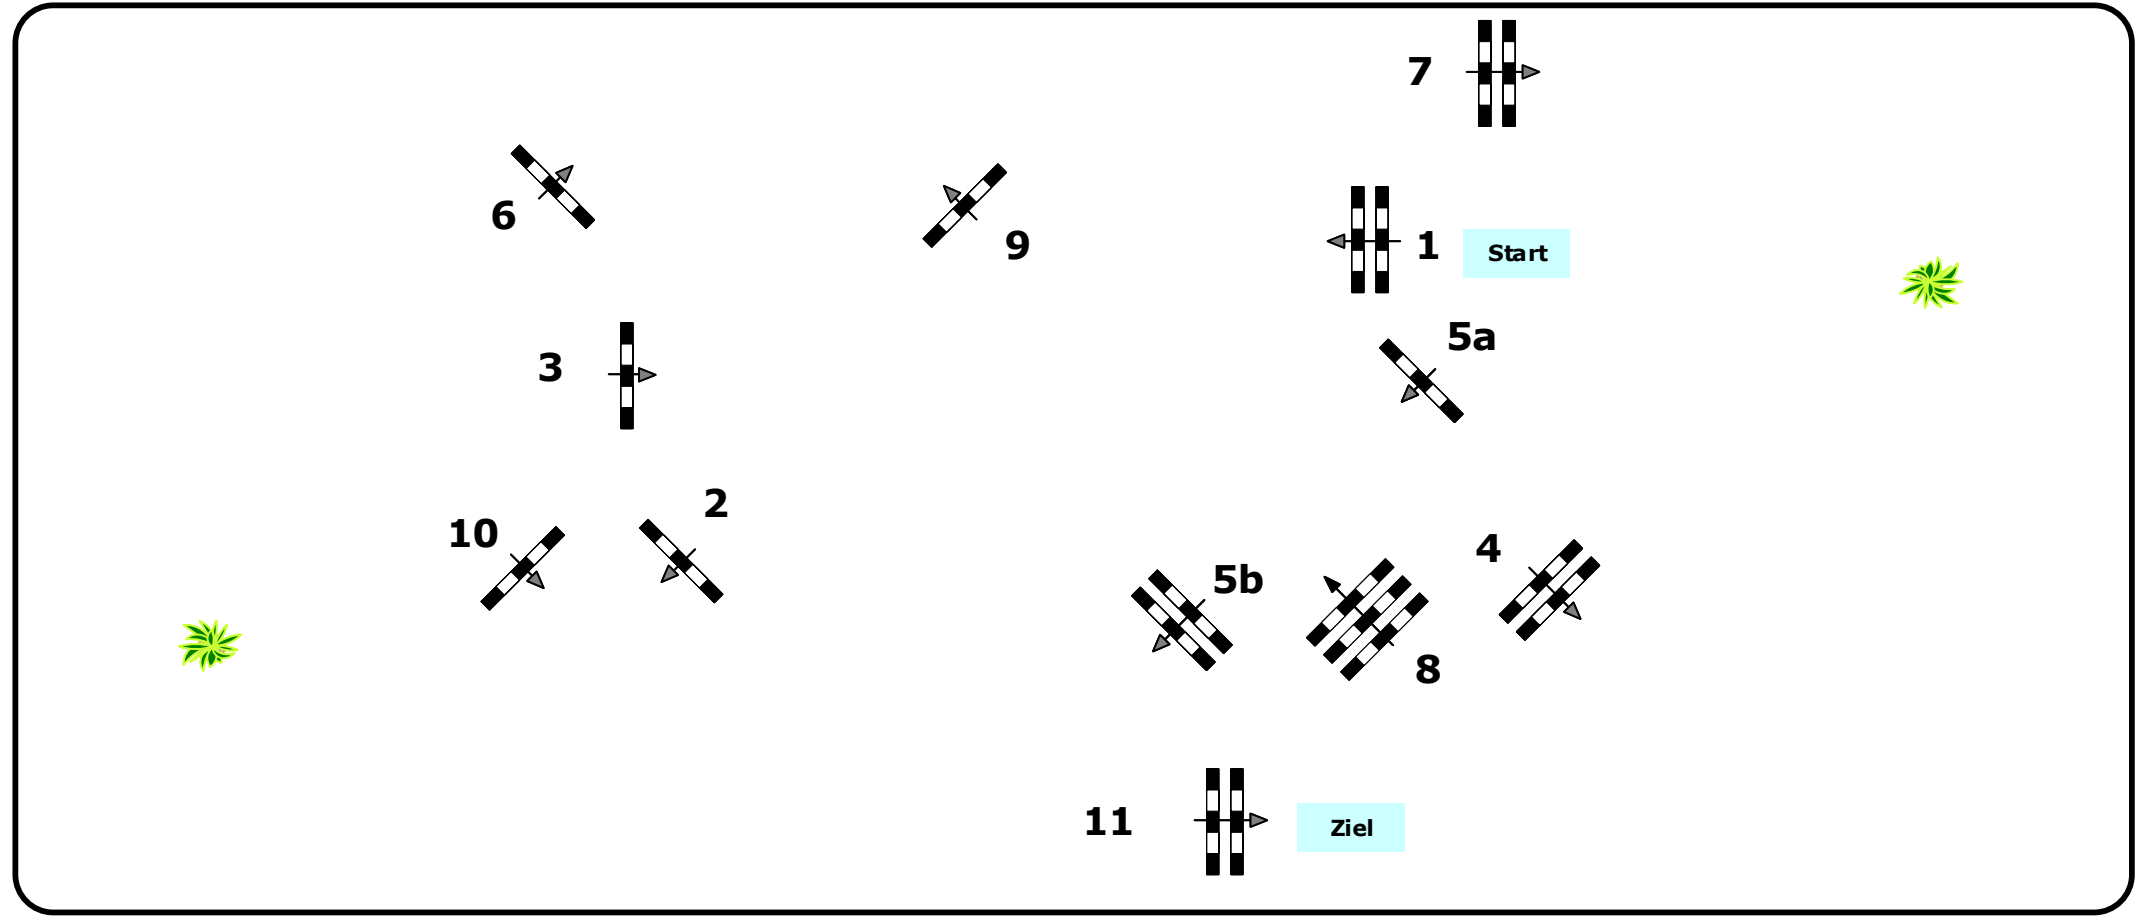

Springpferdechampionat

Klasse: 110

Richtverf.: A	Tempo:	350 m/Min.	Hindernisse:	11
ÖTO § 203/3	Bahnlänge:	450 mtr.	Sprünge:	12
	Erlaubte Zeit:	78 sek.		
Höhe: 1,10 mtr.	Höchstzeit:	156 sek.		

65 60 55 50 45 40 35 30 25 20 15 10

65 60 55 50 45 40 35 30 25 20 15 10