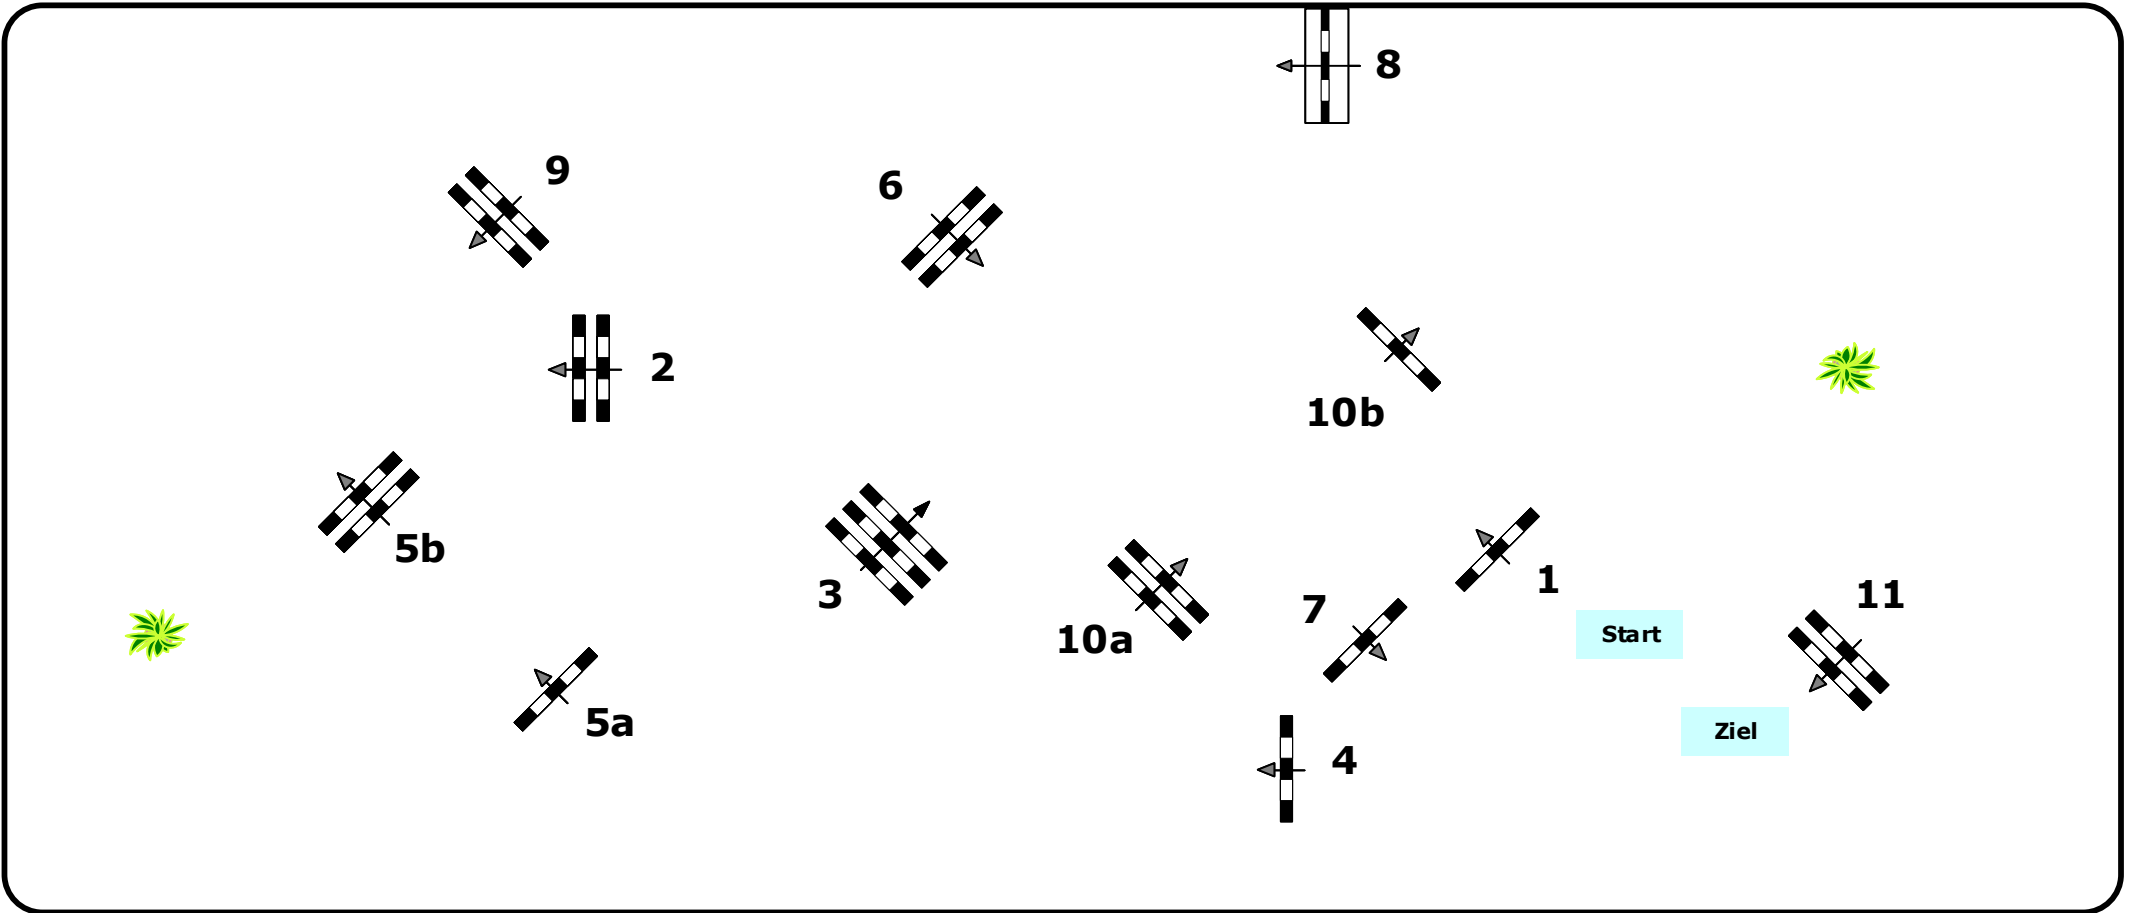

Springpferdechampionat 6 Jährige Pferde

Klasse: 120

Richtverf.: A Tempo: 350 m/Min. Hindernisse: 11
ÖTO § A1 Bahnlänge: 480 mtr. Sprünge: 13
Erlaubte Zeit: 83 sek.
Höhe: 1,20 mtr. Höchstzeit: 166 sek.

65 60 55 50 45 40 35 30 25 20 15 10

65 60 55 50 45 40 35 30 25 20 15 10