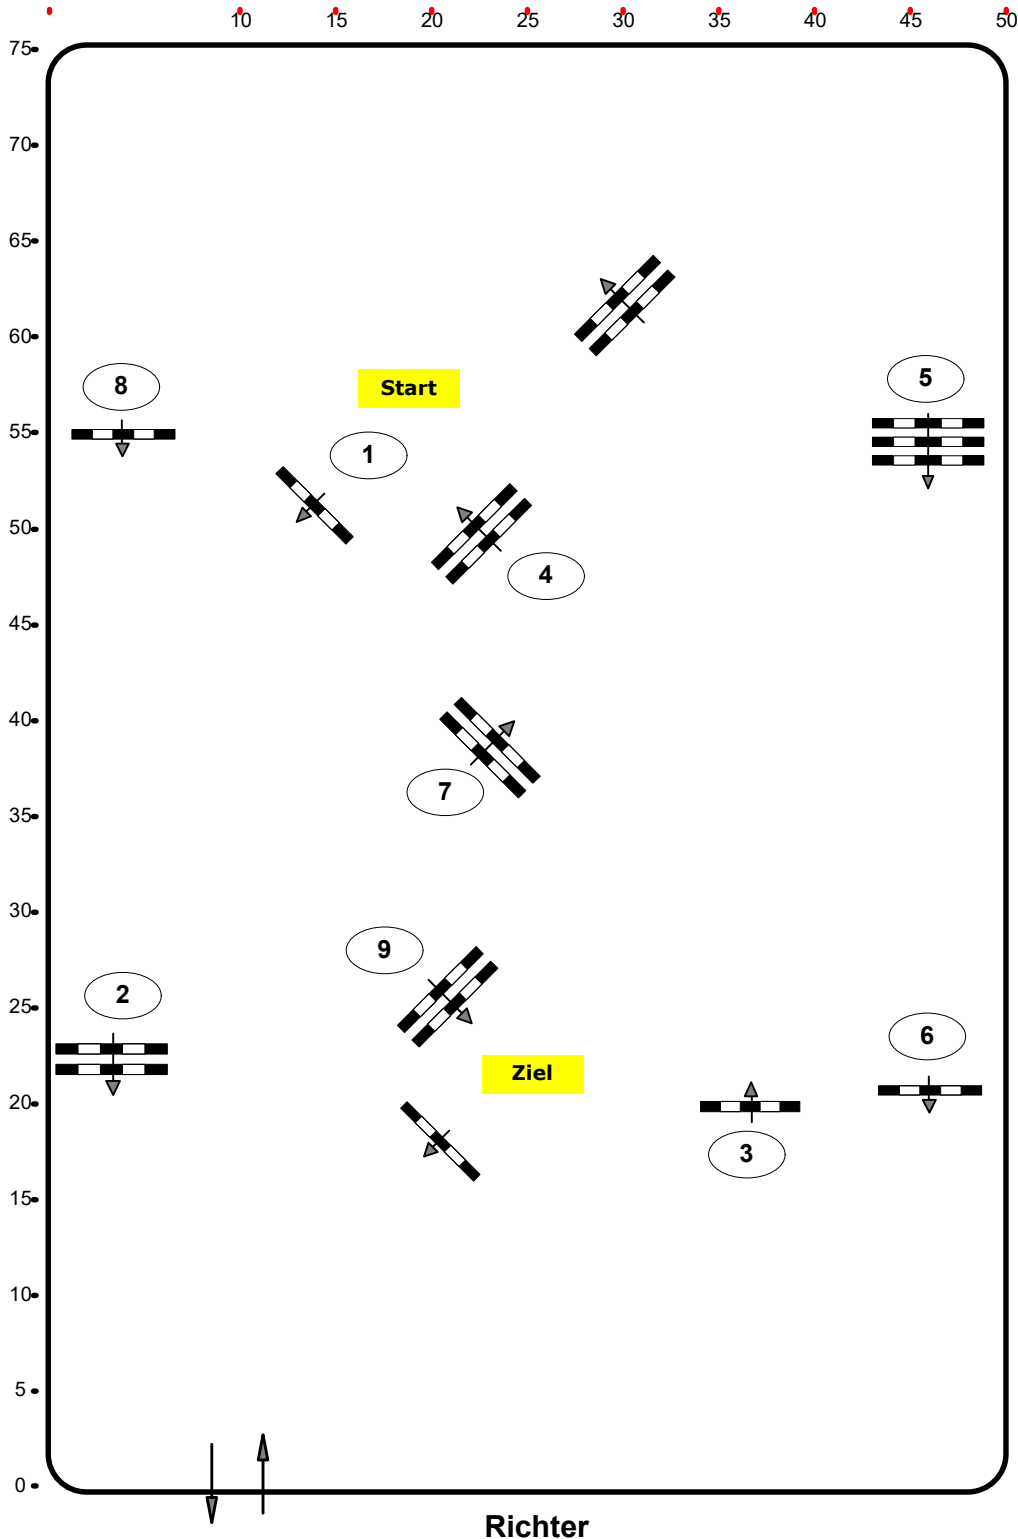

Einlaufspringprüfung

Klasse: 80

Freitag, 30. Juli 2021

Richtverf.: A

ÖTO § 218

Höhe: 0,80 mtr.

Tempo: 350 m/Min.

Bahnlänge: 420 mtr.

Erlaubte Zeit: 72 sek.

Höchstzeit: 144 sek.

Hindernisse: 9

Sprünge: 9

1 Stechen über:

Bahnlänge: 0 mtr.

Erlaubte Zeit: 0 sek.

Höchstzeit: 0 sek.