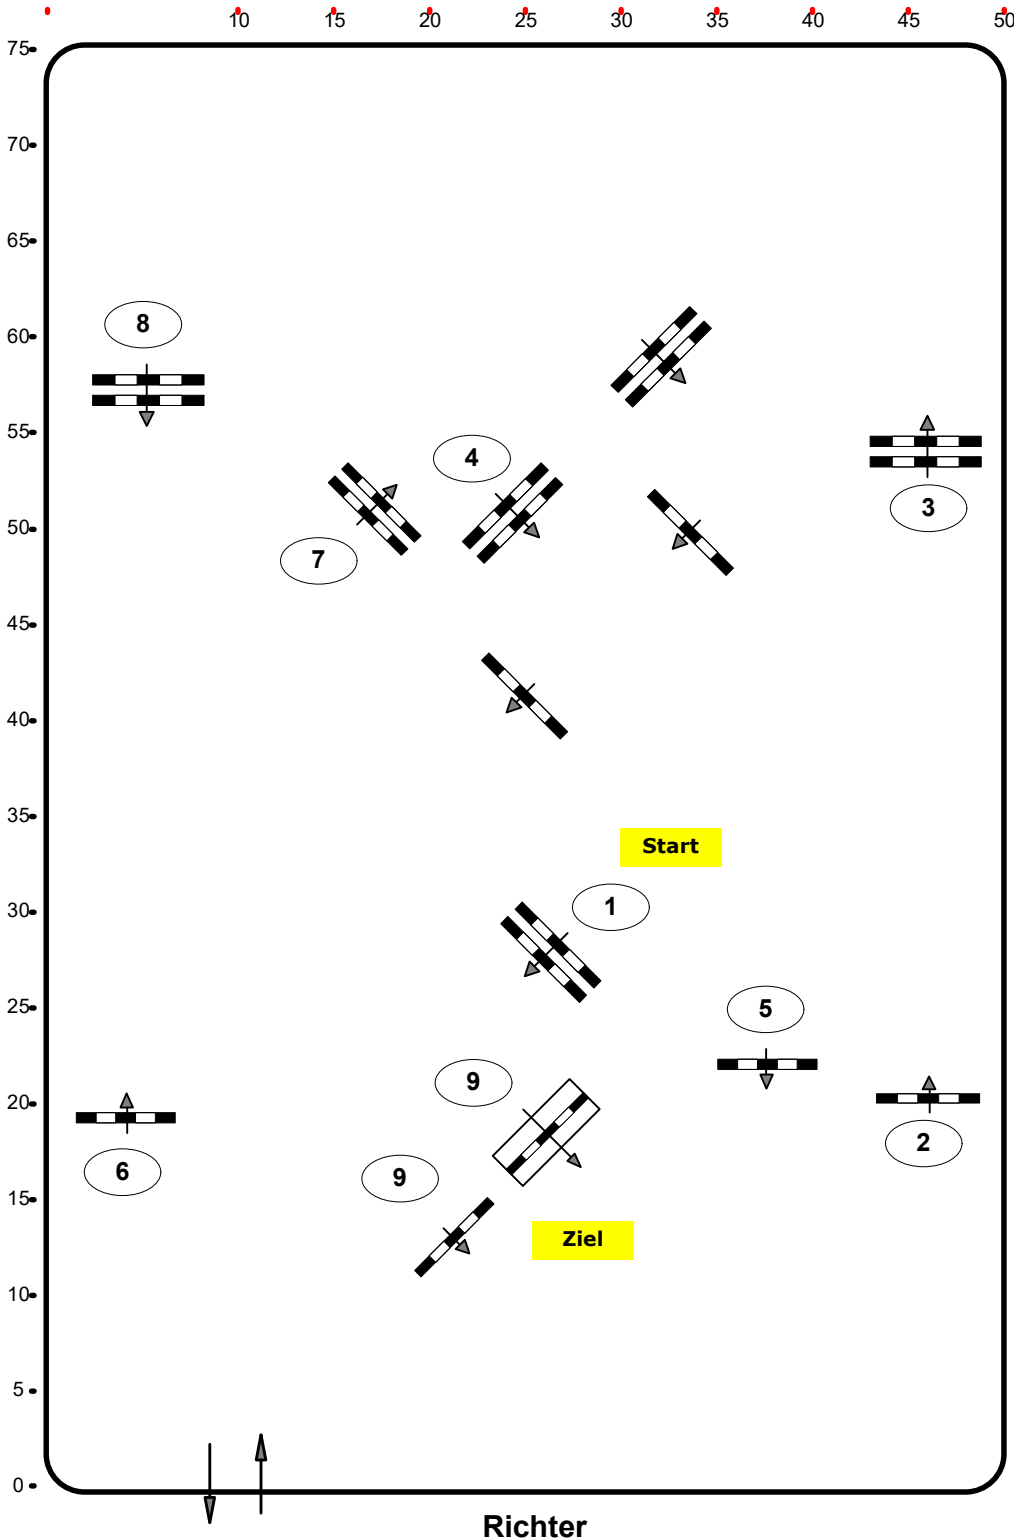

Einlaufspringprüfung

Klasse: 90

Freitag, 30. Juli 2021

Richtverf.: A

ÖTO § 218

Höhe: 0,90 mtr.

Tempo: 350 m/Min.

Bahnlänge: 400 mtr.

Erlaubte Zeit: 69 sek.

Höchstzeit: 138 sek.

Hindernisse: 9

Sprünge: 9

**IsiGrade**  
Jumps by Rothenberger

Course Designer

Madi Franz (AUT)

Oberwasserlechner Petra (AUT)