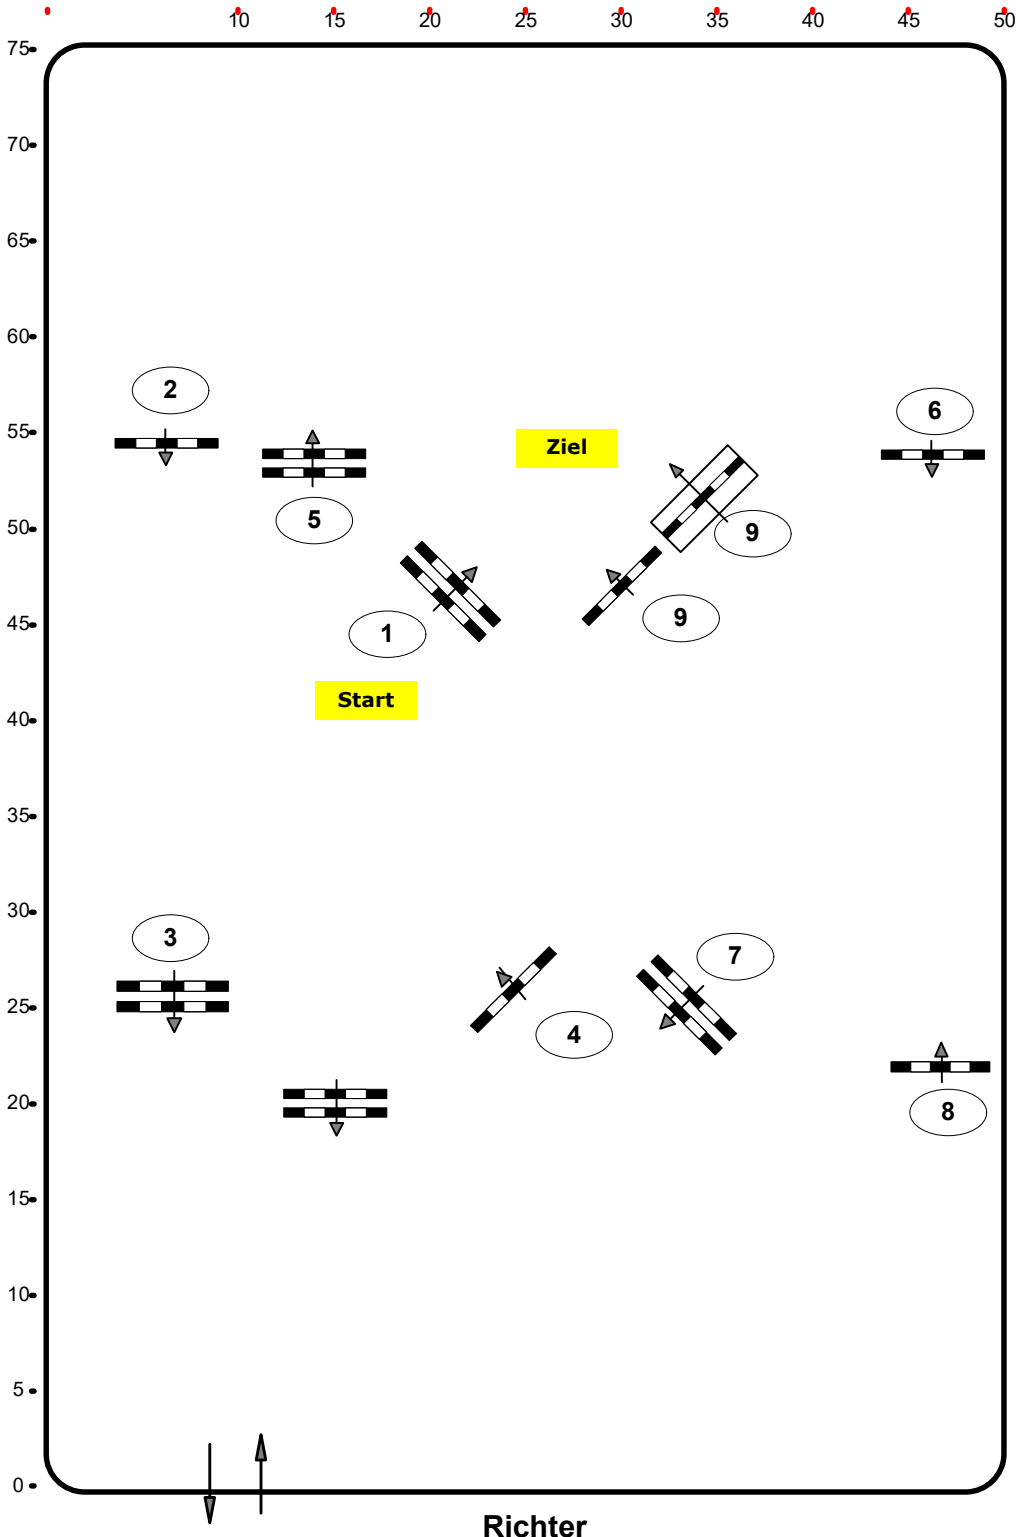

Einlaufspringprüfung

Klasse: 80

Samstag, 31. Juli 2021

Richtverf.: A

ÖTO § 218

Höhe: 0,80 mtr.

Tempo: 350 m/Min.

Bahnlänge: 400 mtr.

Erlaubte Zeit: 69 sek.

Höchstzeit: 138 sek.

Hindernisse: 9

Sprünge: 9

1 Stechen über:

Bahnlänge: 0 mtr.

Erlaubte Zeit: 0 sek.

Höchstzeit: 0 sek.