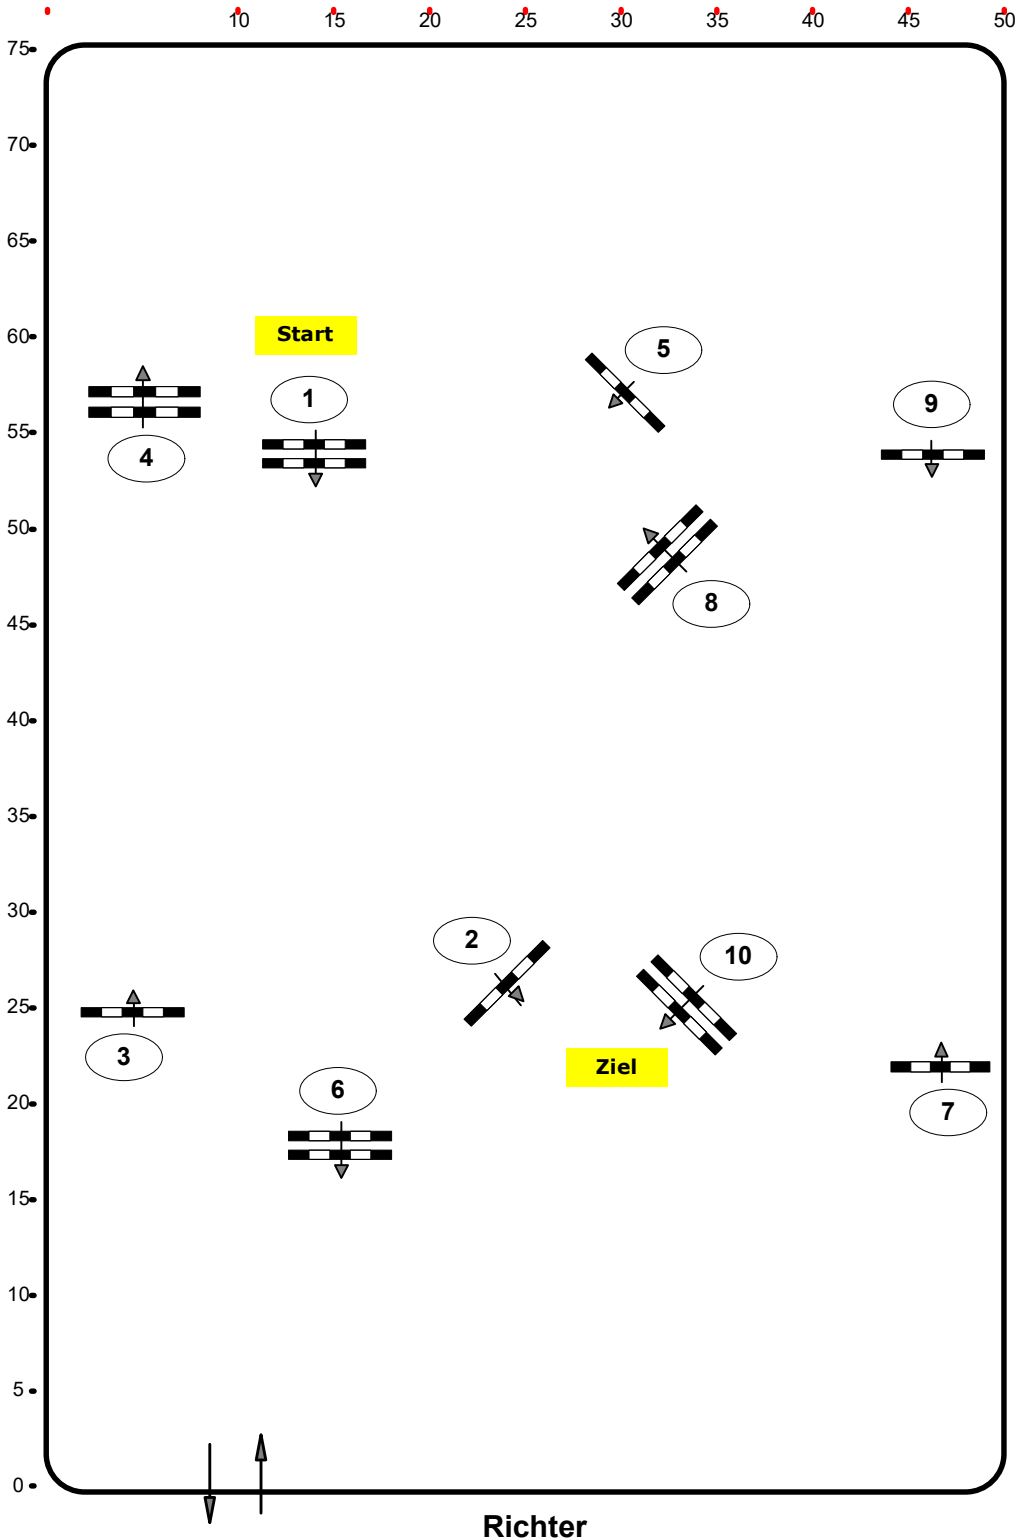

Einlaufspringprüfung

Klasse: 95

Samstag, 31. Juli 2021

Richtverf.: A

ÖTO § 218

Höhe: 0,95 mtr.

Tempo: 350 m/Min.

Bahnlänge: 400 mtr.

Erlaubte Zeit: 69 sek.

Höchstzeit: 138 sek.

Hindernisse: 10

Sprünge: 10

1 Stechen über:

Bahnlänge: 0 mtr.

Erlaubte Zeit: 0 sek.

Höchstzeit: 0 sek.