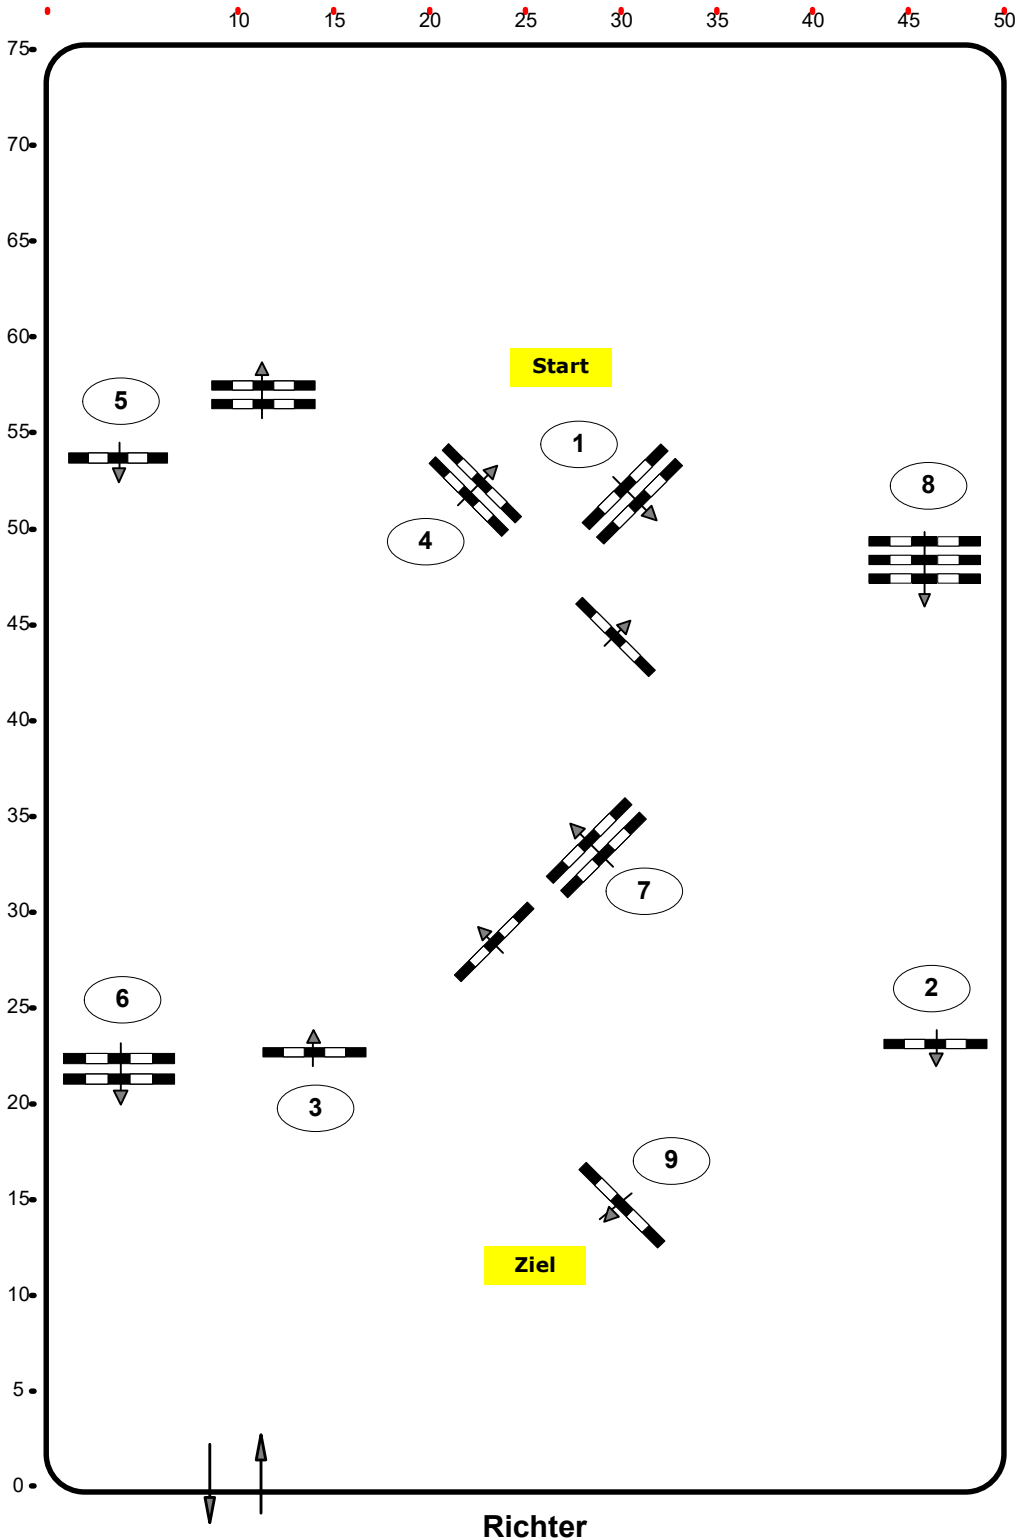

Einlaufspringprüfung

Klasse: 95

Sonntag, 1. August 2021

Richtverf.: A

ÖTO § 218

Höhe: 0,95 mtr.

Tempo: 350 m/Min.

Bahnlänge: 410 mtr.

Erlaubte Zeit: 71 sek.

Höchstzeit: 142 sek.

Hindernisse: 9

Sprünge: 9

1 Stechen über:

Bahnlänge: 0 mtr.

Erlaubte Zeit: 0 sek.

Höchstzeit: 0 sek.