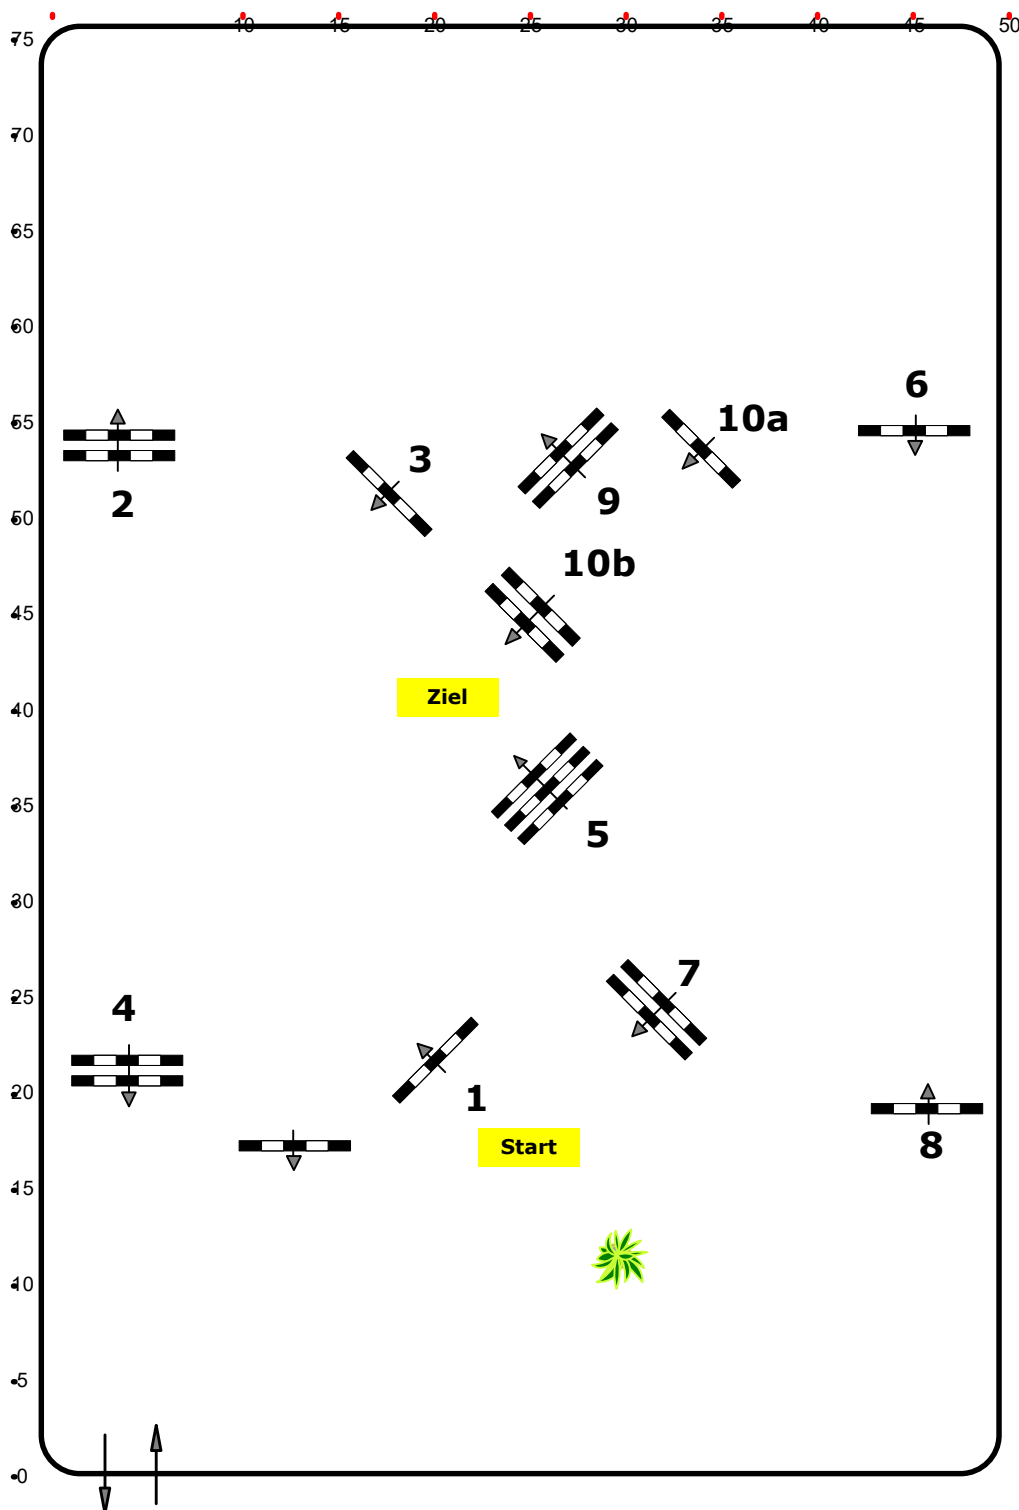

Springpferdeprüfung

Klasse: 95/105

Sonntag, 8. August 2021

Richtverf.: A

ÖTO § 203/3

Höhe: 0,95/1,05 mtr.

Tempo: 350 m/Min.

Bahnlänge: 500 mtr.

Erlaubte Zeit: 86 sek.

Höchstzeit: 172 sek.

Hindernisse: 10

Sprünge: 11

IsiGrade
Jumps by Rothenberger

Course Designer

Madi Franz (AUT)

Oberwasserlechner Petra (AUT)