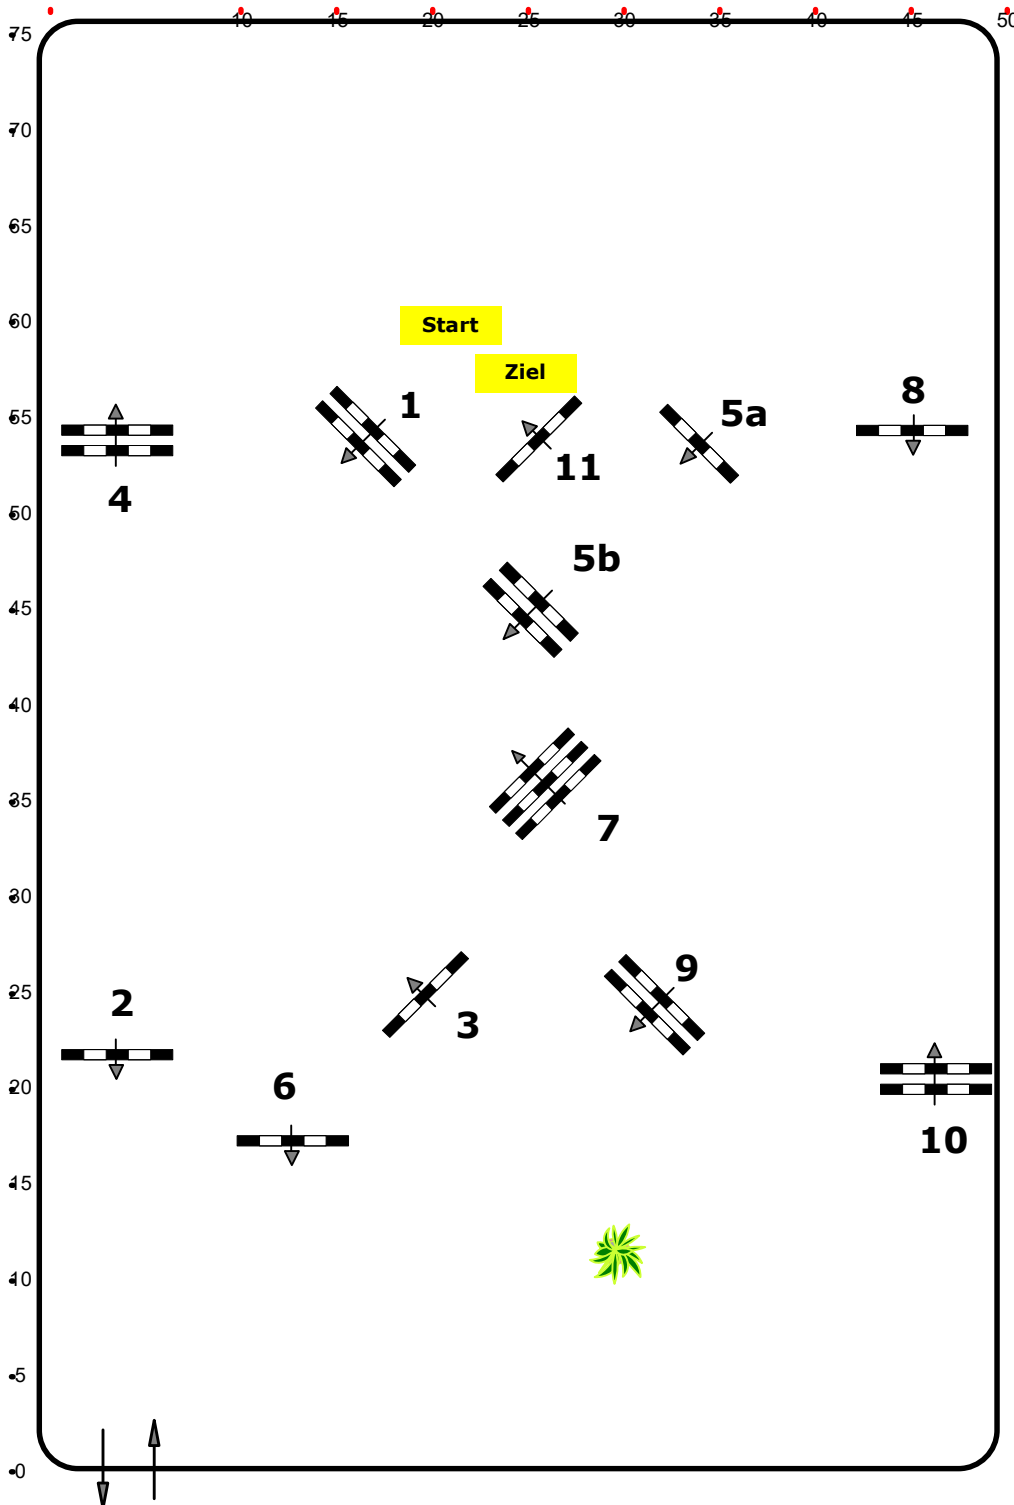

Standardspringprüfung

Klasse: 115

Sonntag, 8. August 2021

Richtverf.: A

ÖTO § 203/3

Höhe: 1,15 mtr.

Tempo: 350 m/Min.

Bahnlänge: 520 mtr.

Erlaubte Zeit: 90 sek.

Höchstzeit: 180 sek.

Hindernisse: 11

Sprünge: 12

IsiGrade
Jumps by Rothenberger

Course Designer

Madi Franz (AUT)

Oberwasserlechner Petra (AUT)