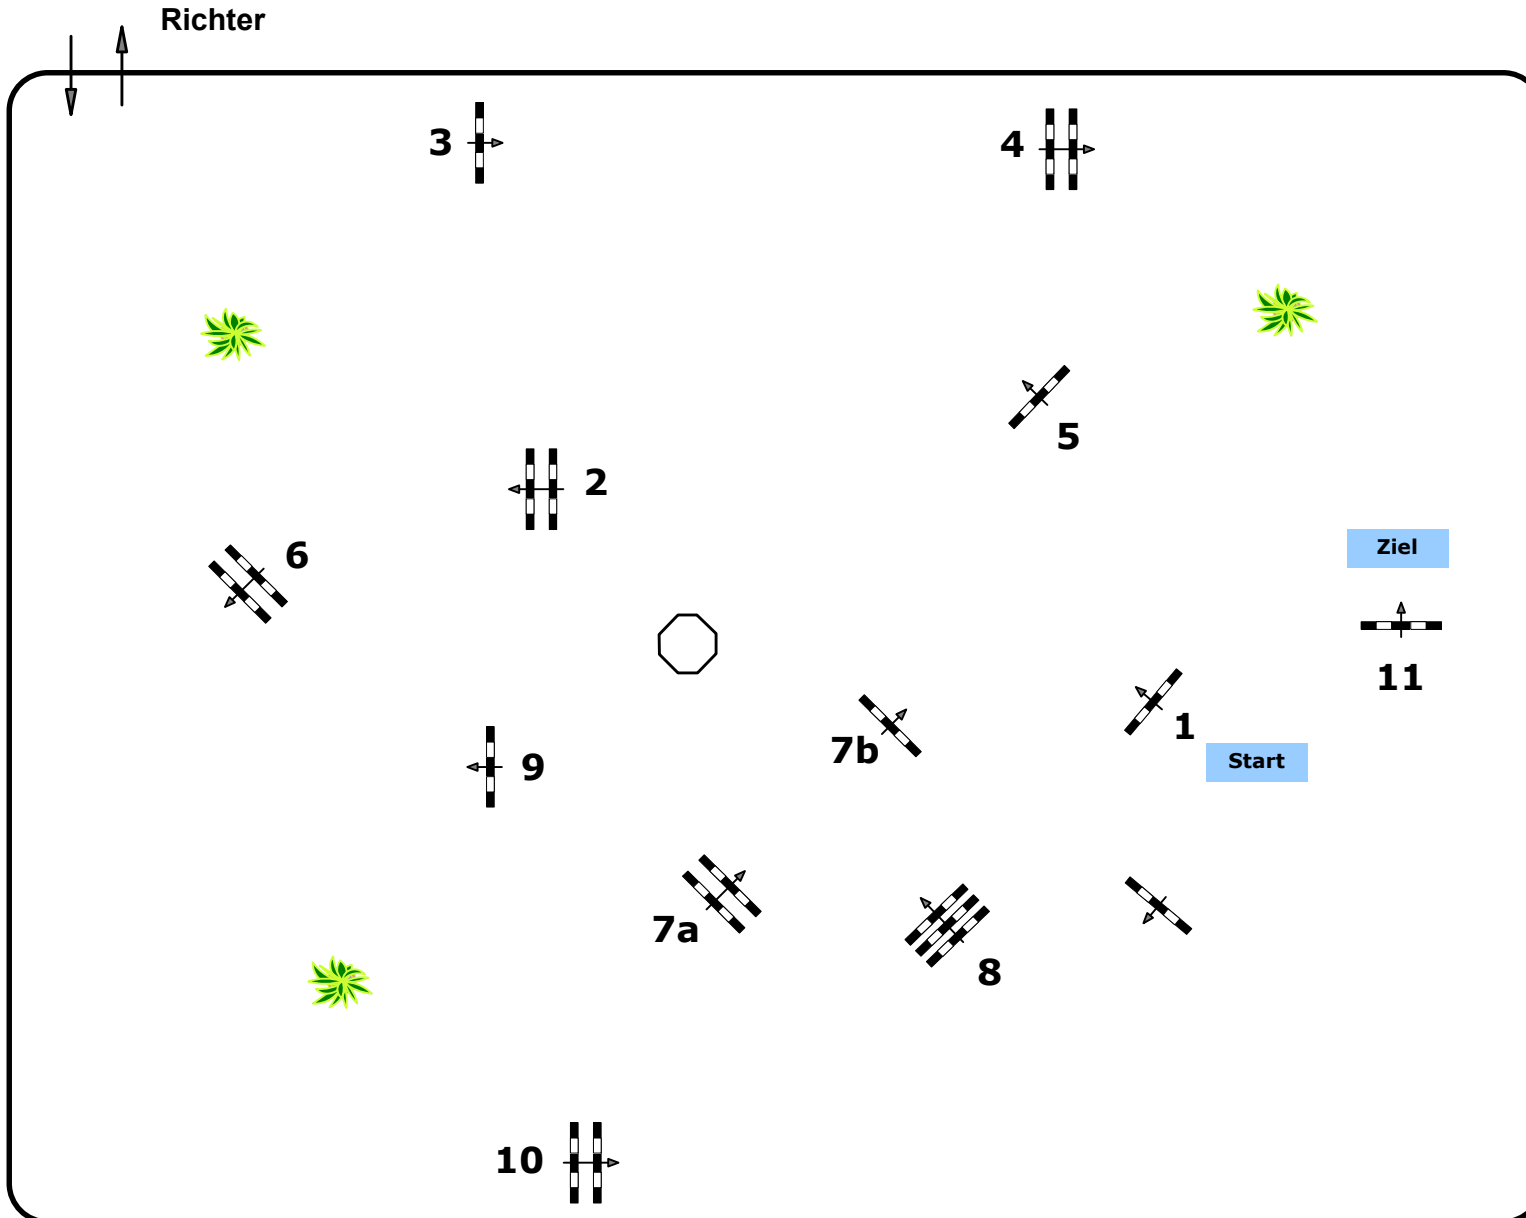

Jungpferdespringprüfung

Klasse: 115

Freitag, 6. August 2021

Richtverf.: A

ÖTO § A1

Höhe: 1,15 mtr.

Tempo: 350 m/Min.

Bahnlänge: 510 mtr.

Erlaubte Zeit: 88 sek.

Höchstzeit: 176 sek.

Hindernisse: 11

Sprünge: 12

**IsiGrade**  
Jumps by Rothenberger

*Course Design*

*Oberwasserlechner Petra (AUT)*

*Madl Franz (AUT)*