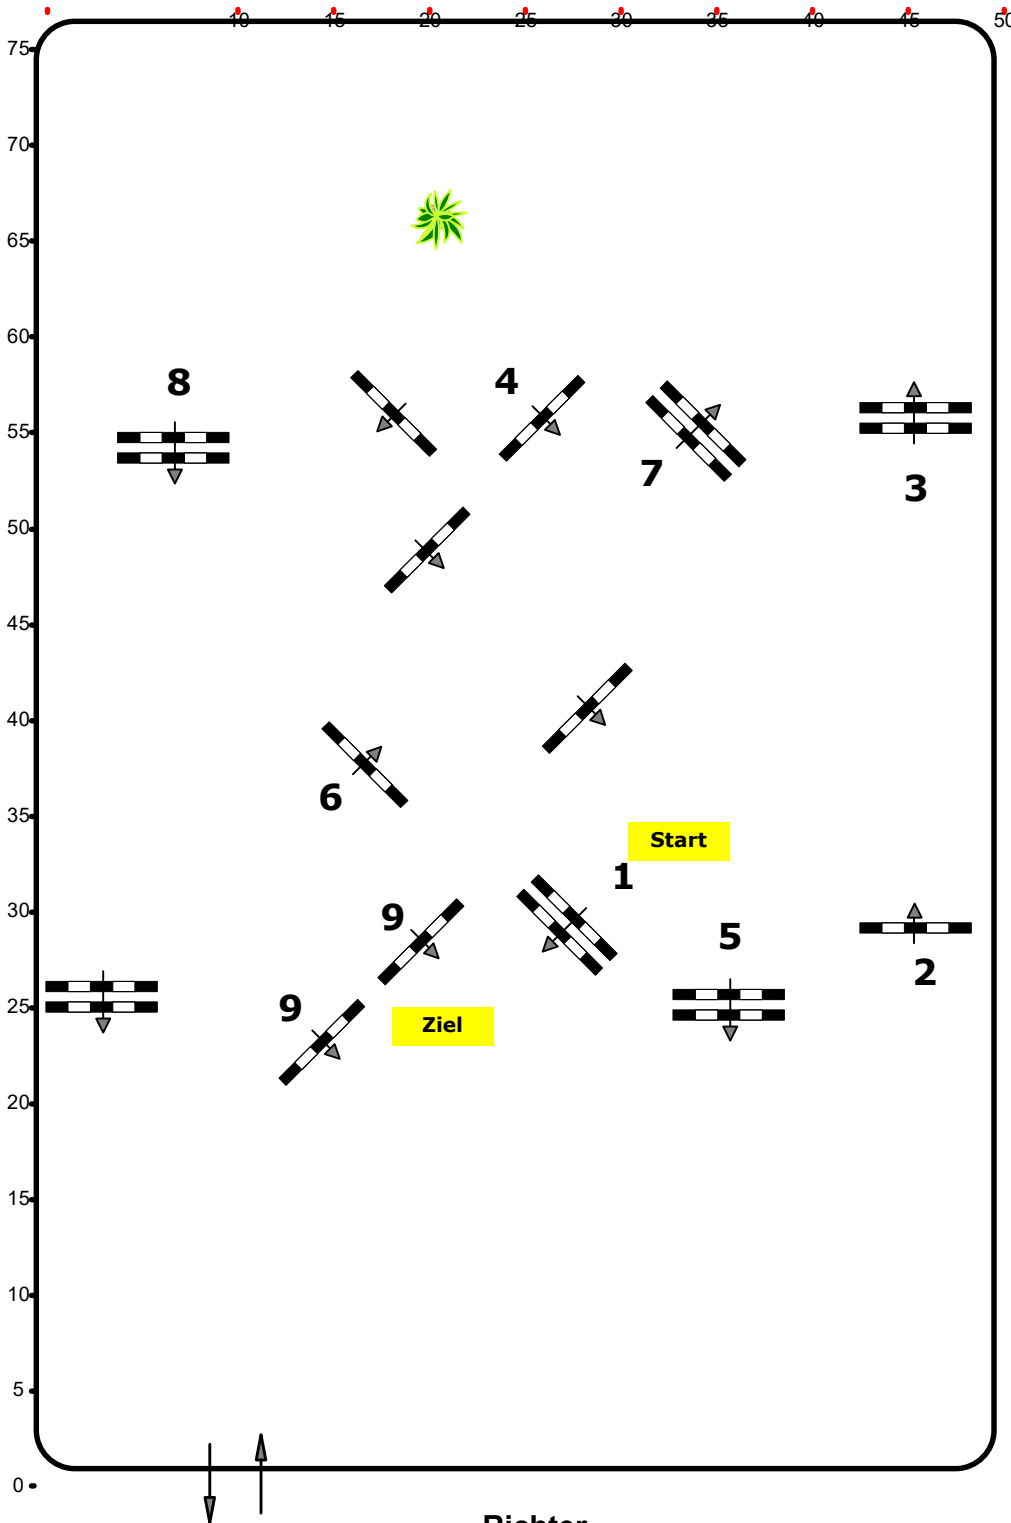

Einlaufspringprüfung

Klasse: 80

Freitag, 13. August 2021

Richtverf.: A

ÖTO § 218

Höhe: 0,80 mtr.

Tempo: 350 m/Min.

Bahnlänge: 420 mtr.

Erlaubte Zeit: 72 sek.

Höchstzeit: 144 sek.

Hindernisse: 9

Sprünge: 9

IsiGrade
Jumps by Rothenberger

Course Designer

Madi Franz (AUT)

Oberwasserlechner Petra (AUT)